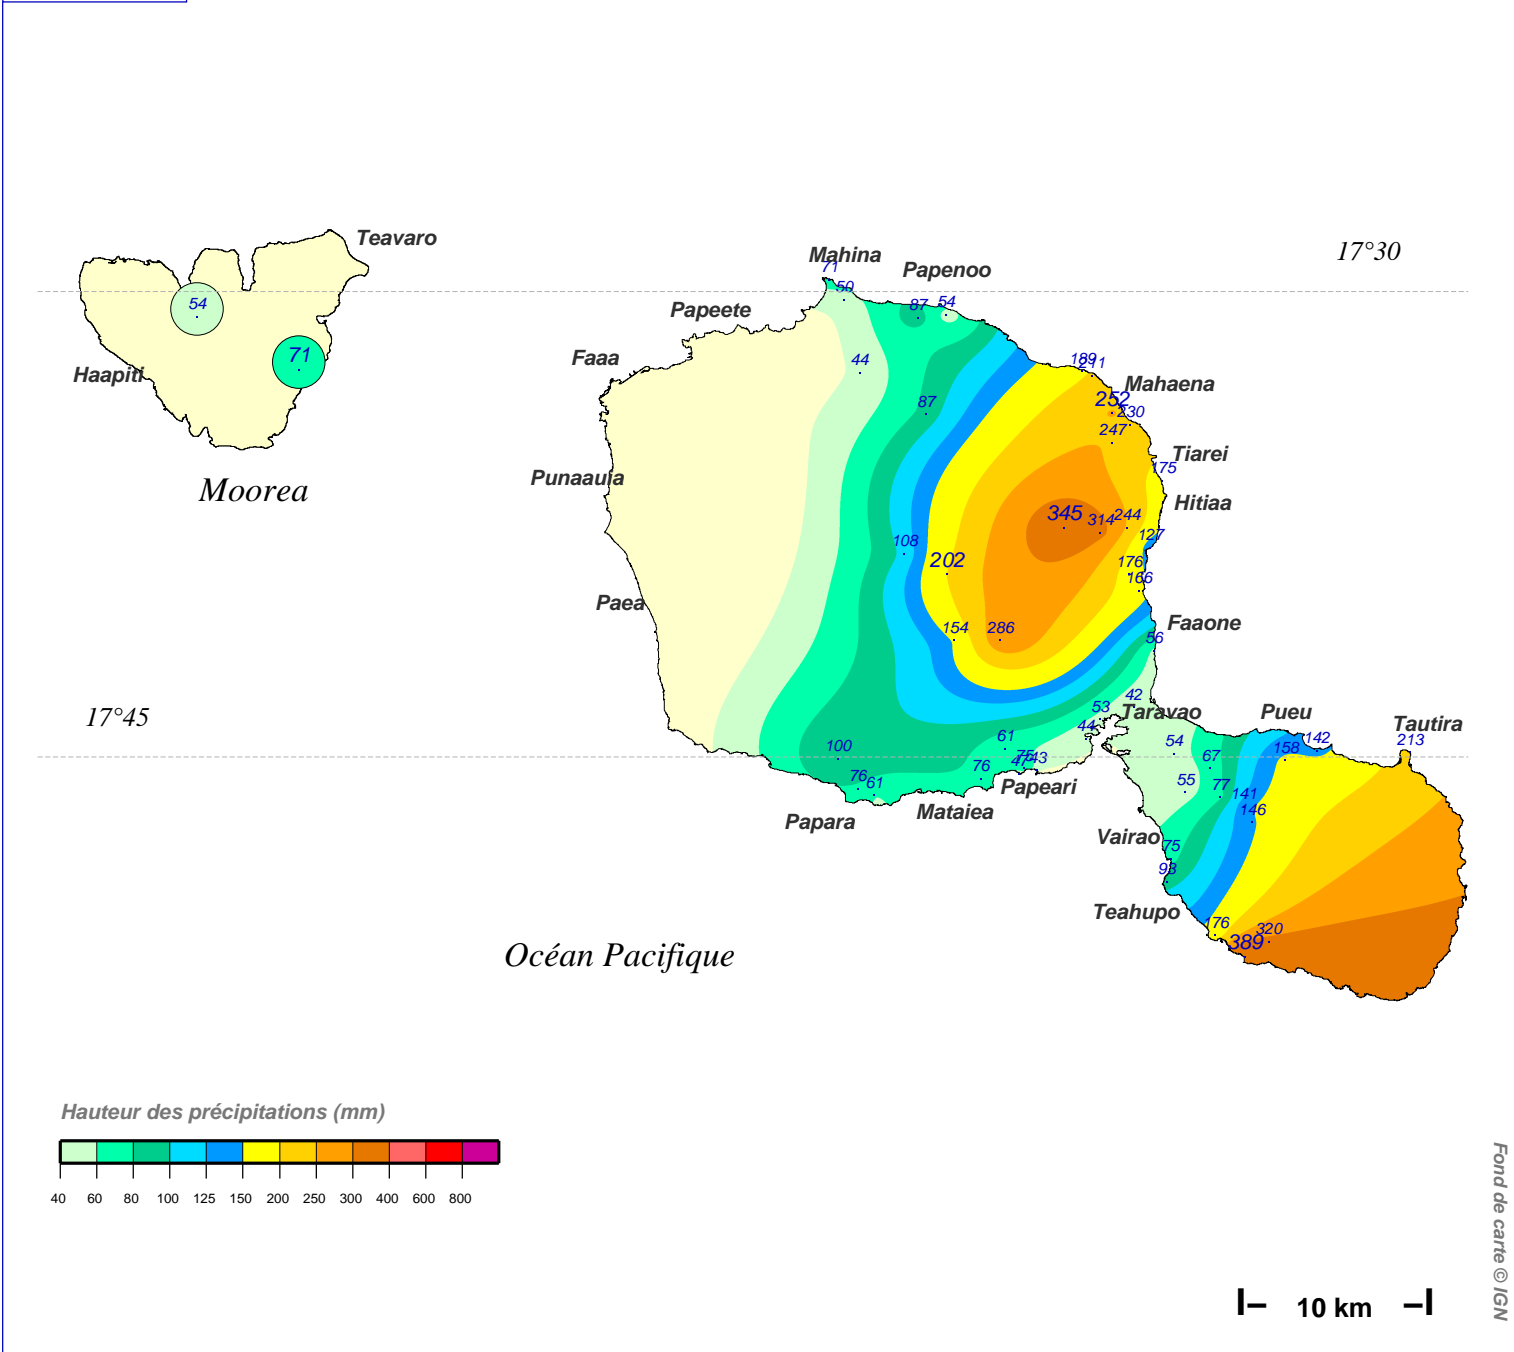

Cumul pluviométrique (mm) – Episode de 2 jours

du 25 MAI 2019 à 6 h au 27 MAI 2019 à 6 h

Fond de carte © IGN

N.B.: La réutilisation non commerciale de ce produit est autorisée, à condition qu'il ne soit pas altéré, et que sa source: METEO-FRANCE ainsi que sa date d'édition soient mentionnées.