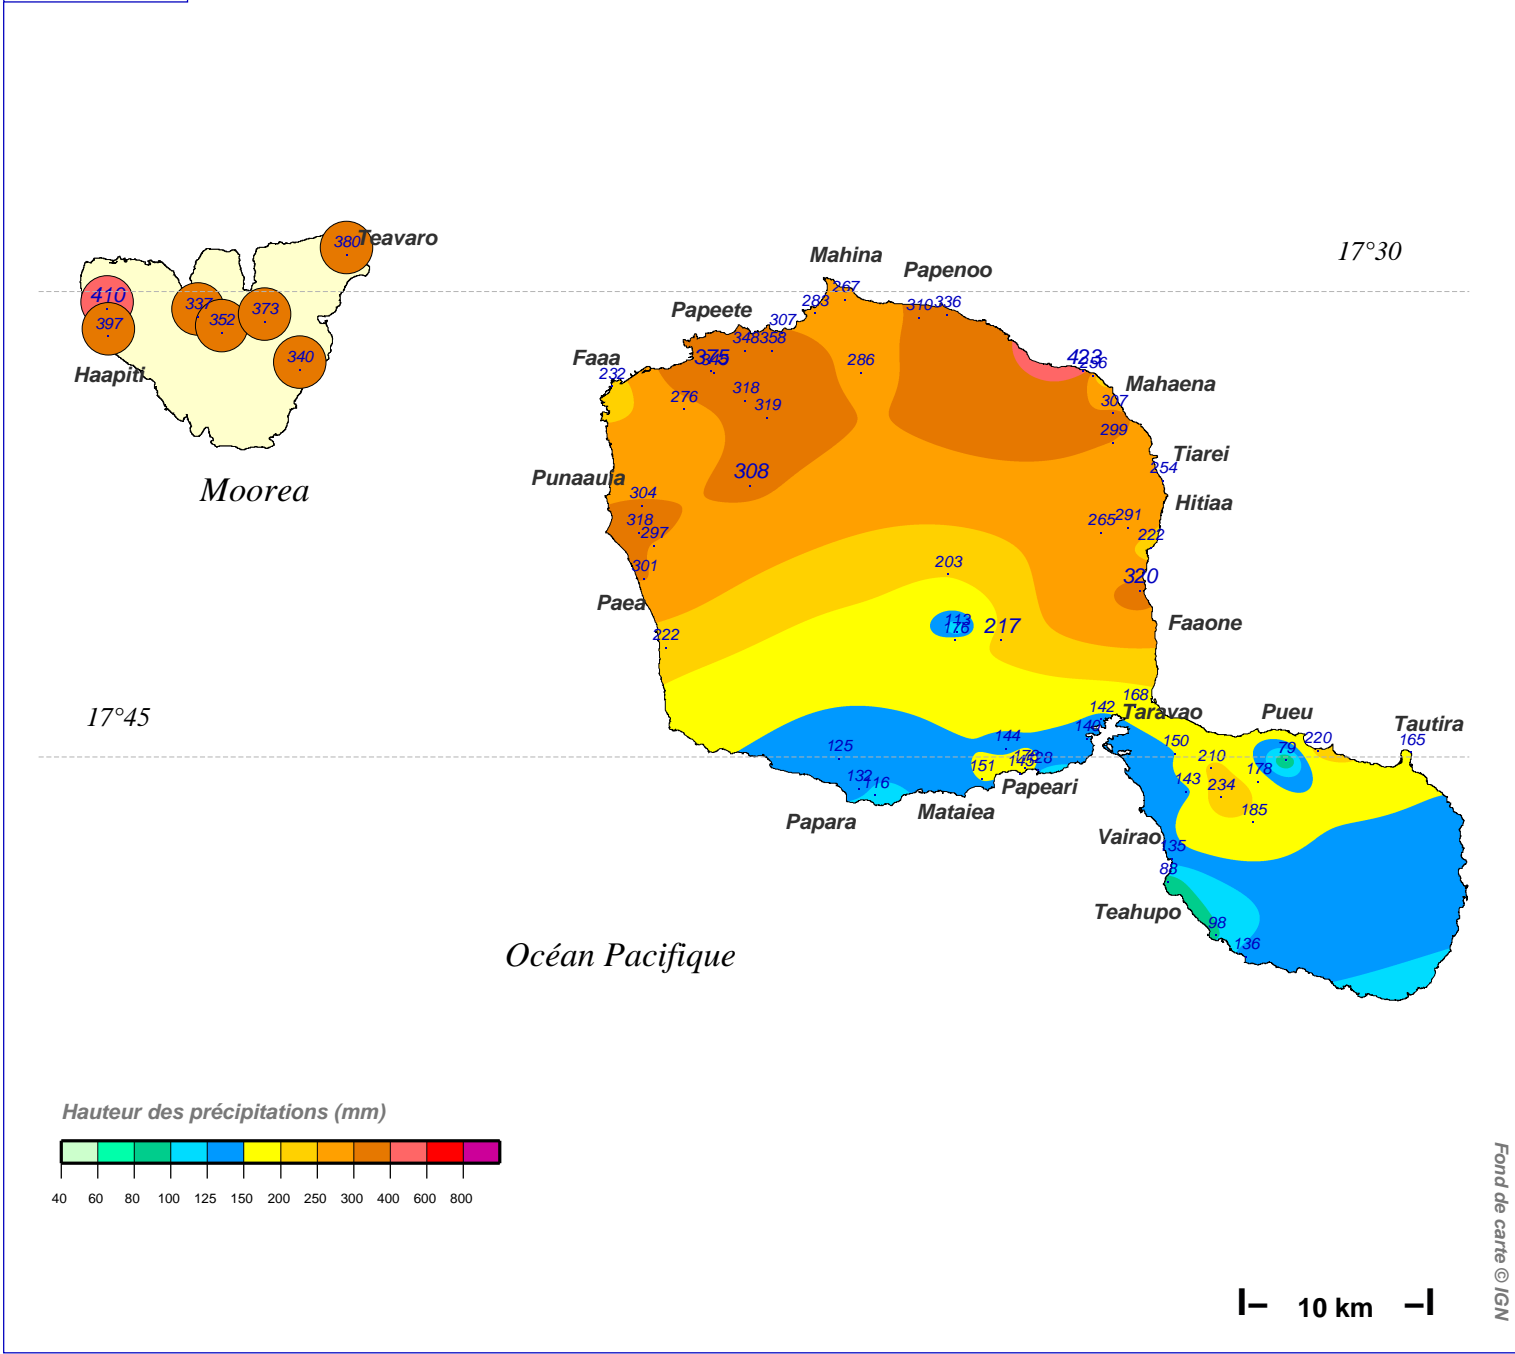

Cumul pluviométrique (mm) – Episode de 2 jours

du 28 FEVRIER 2020 à 8 h au 1er MARS 2020 à 8 h

Fond de carte © IGN

N.B.: La réutilisation non commerciale de ce produit est autorisée, à condition qu'il ne soit pas altéré, et que sa source: METEO-FRANCE ainsi que sa date d'édition soient mentionnées.