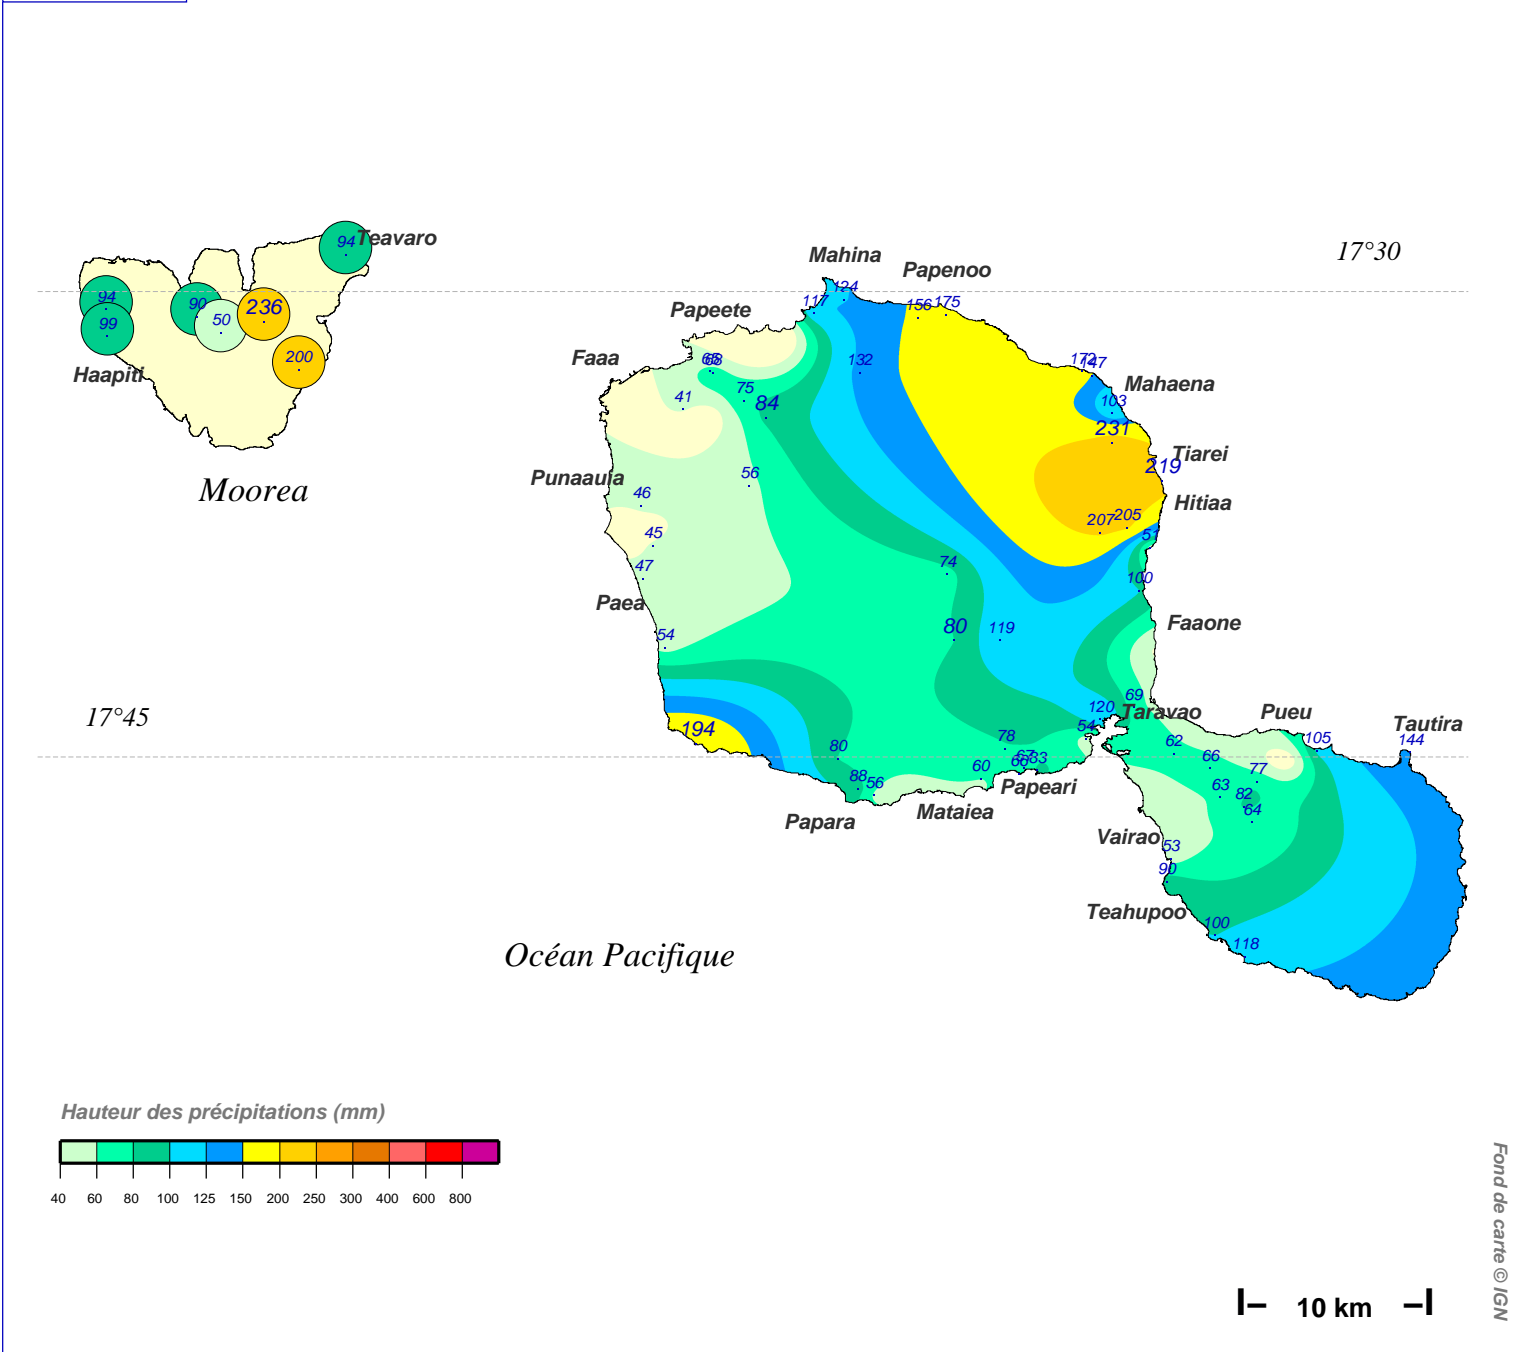

Cumul pluviométrique (mm) – Episode de 2 jours

du 13 JUILLET 2020 à 8 h au 15 JUILLET 2020 à 8 h

N.B.: La réutilisation non commerciale de ce produit est autorisée, à condition qu'il ne soit pas altéré, et que sa source: METEO-FRANCE ainsi que sa date d'édition soient mentionnées.