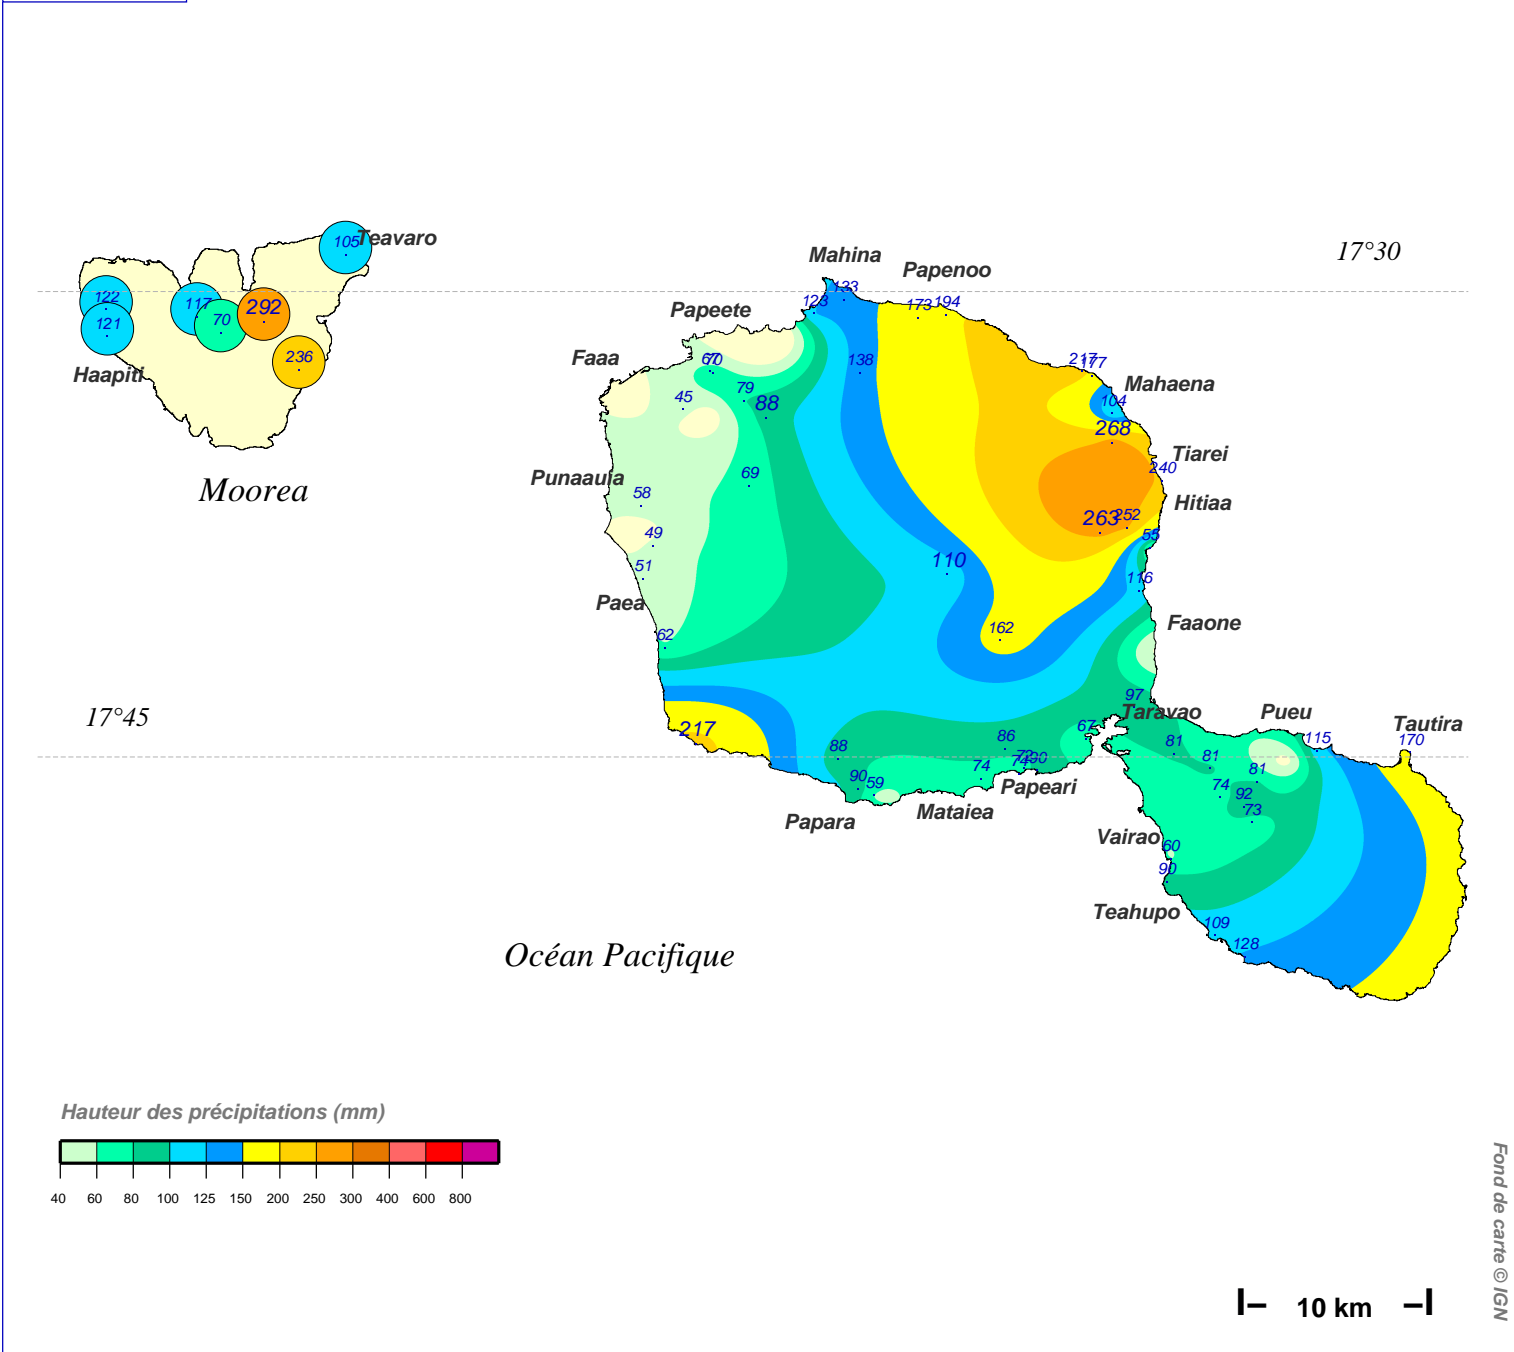

Cumul pluviométrique (mm) – Episode de 3 jours

du 13 JUILLET 2020 à 6 h au 16 JUILLET 2020 à 6 h

Fond de carte © IGN

N.B.: La réutilisation non commerciale de ce produit est autorisée, à condition qu'il ne soit pas altéré, et que sa source: METEO-FRANCE ainsi que sa date d'édition soient mentionnées.