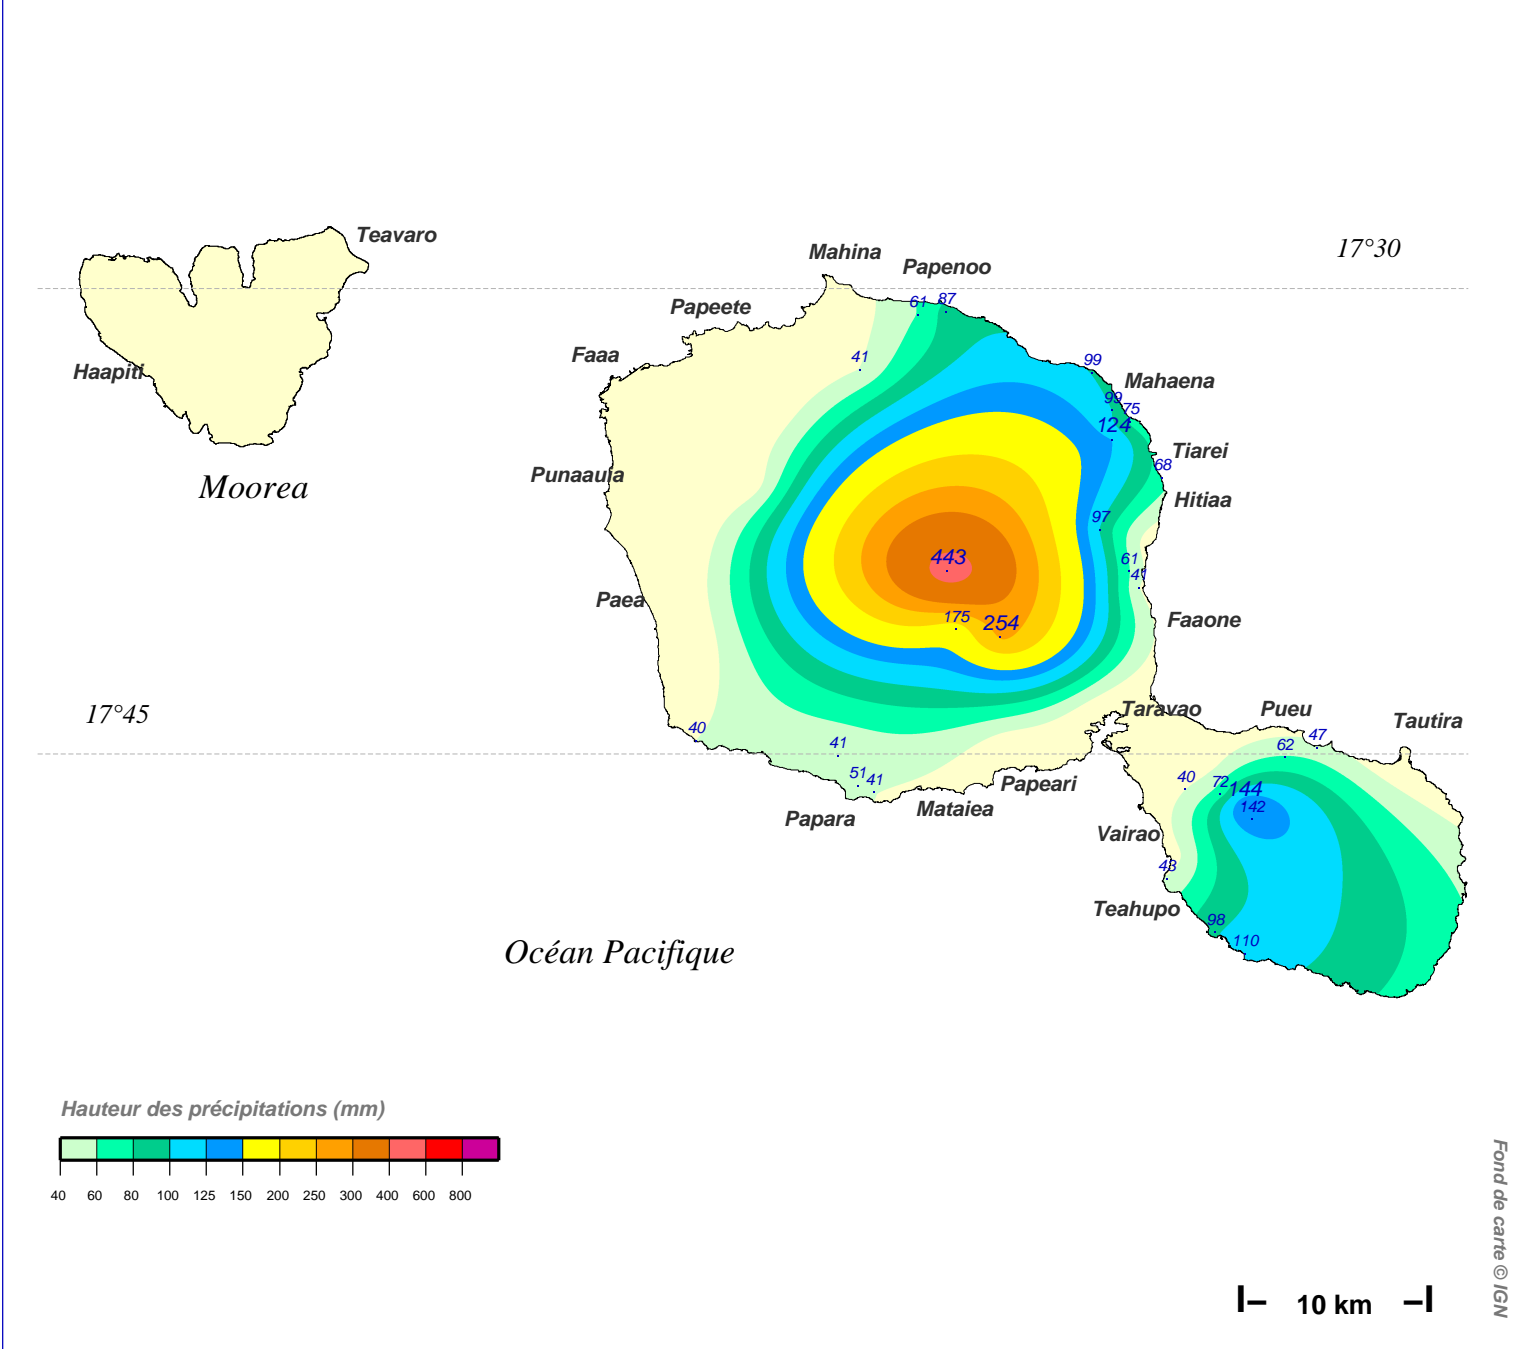

Cumul pluviométrique (mm) – Episode de 2 jours

du 19 AOUT 2020 à 8 h au 21 AOUT 2020 à 8 h

N.B.: La réutilisation non commerciale de ce produit est autorisée, à condition qu'il ne soit pas altéré, et que sa source: METEO-FRANCE ainsi que sa date d'édition soient mentionnées.