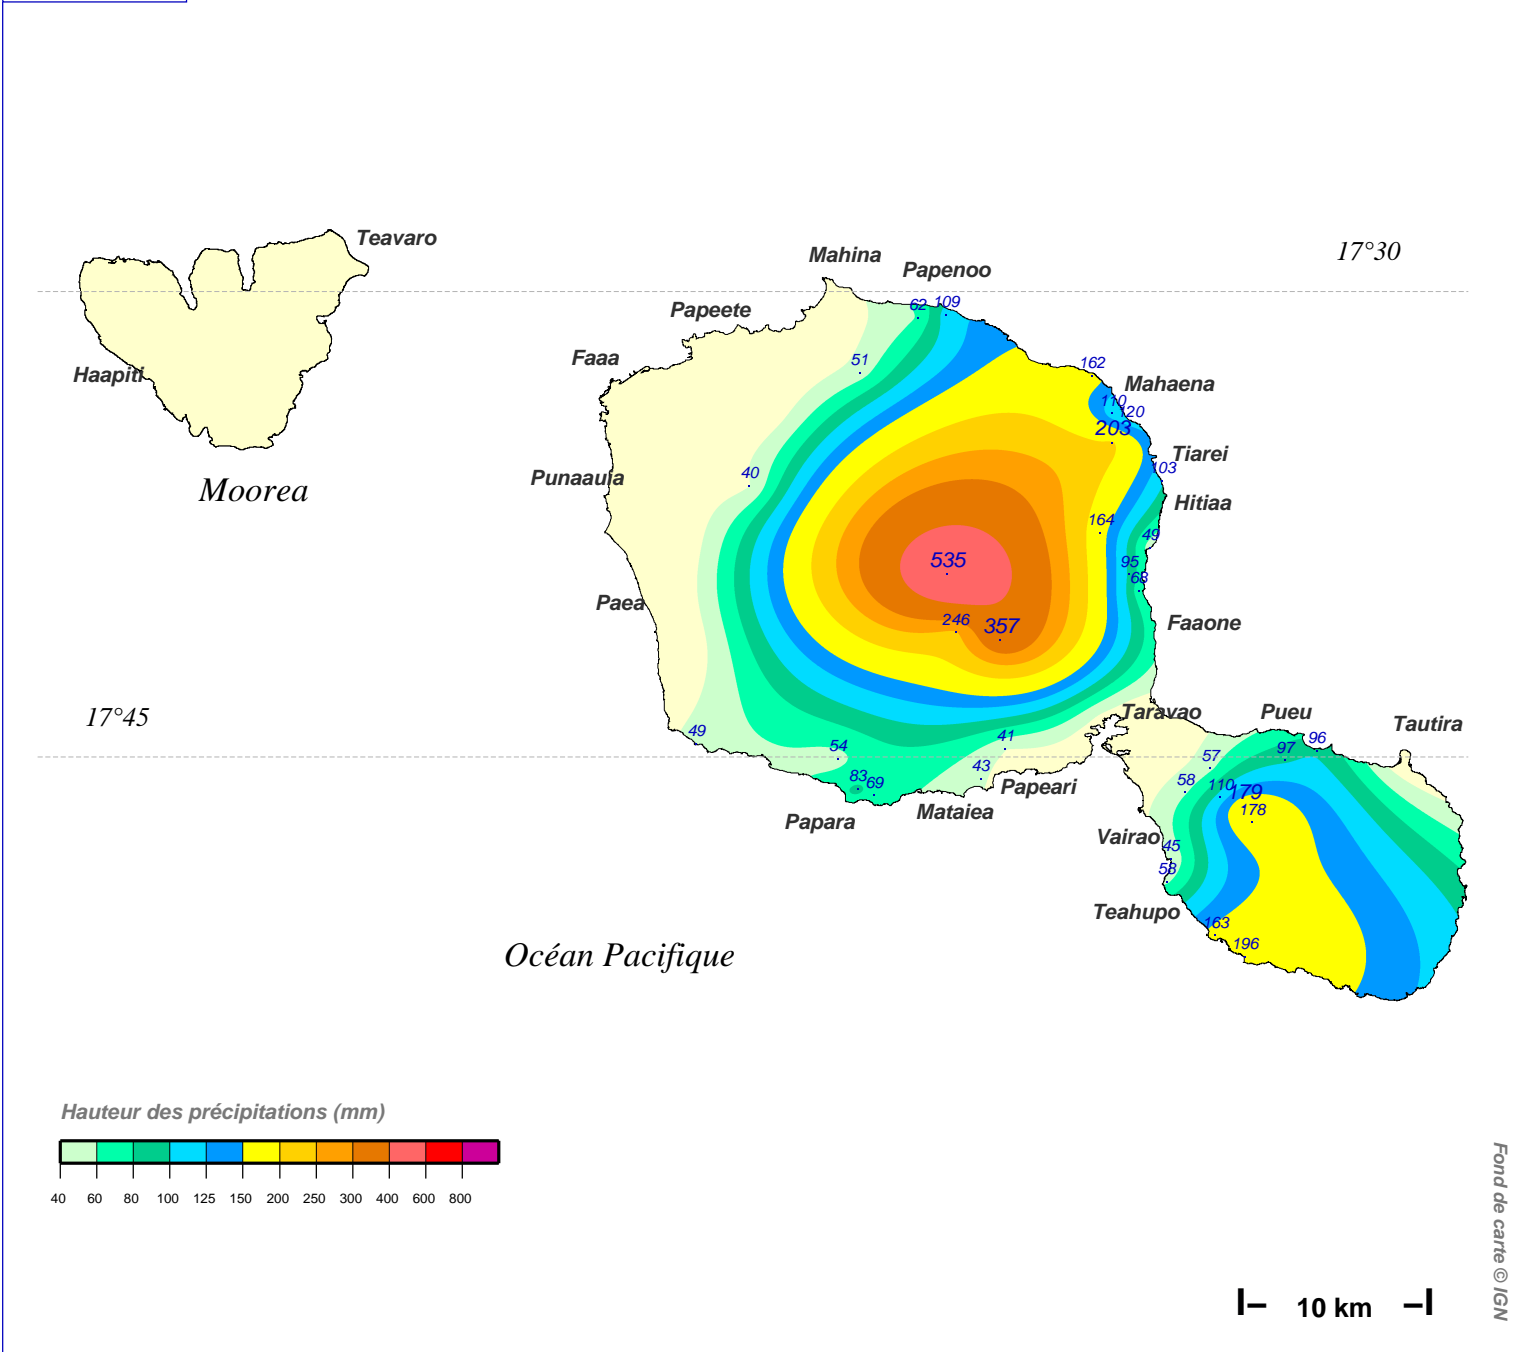

# Cumul pluviométrique (mm) – Episode de 3 jours

du 19 AOUT 2020 à 6 h au 22 AOUT 2020 à 6 h

N.B.: La réutilisation non commerciale de ce produit est autorisée, à condition qu'il ne soit pas altéré, et que sa source: METEO-FRANCE ainsi que sa date d'édition soient mentionnées.