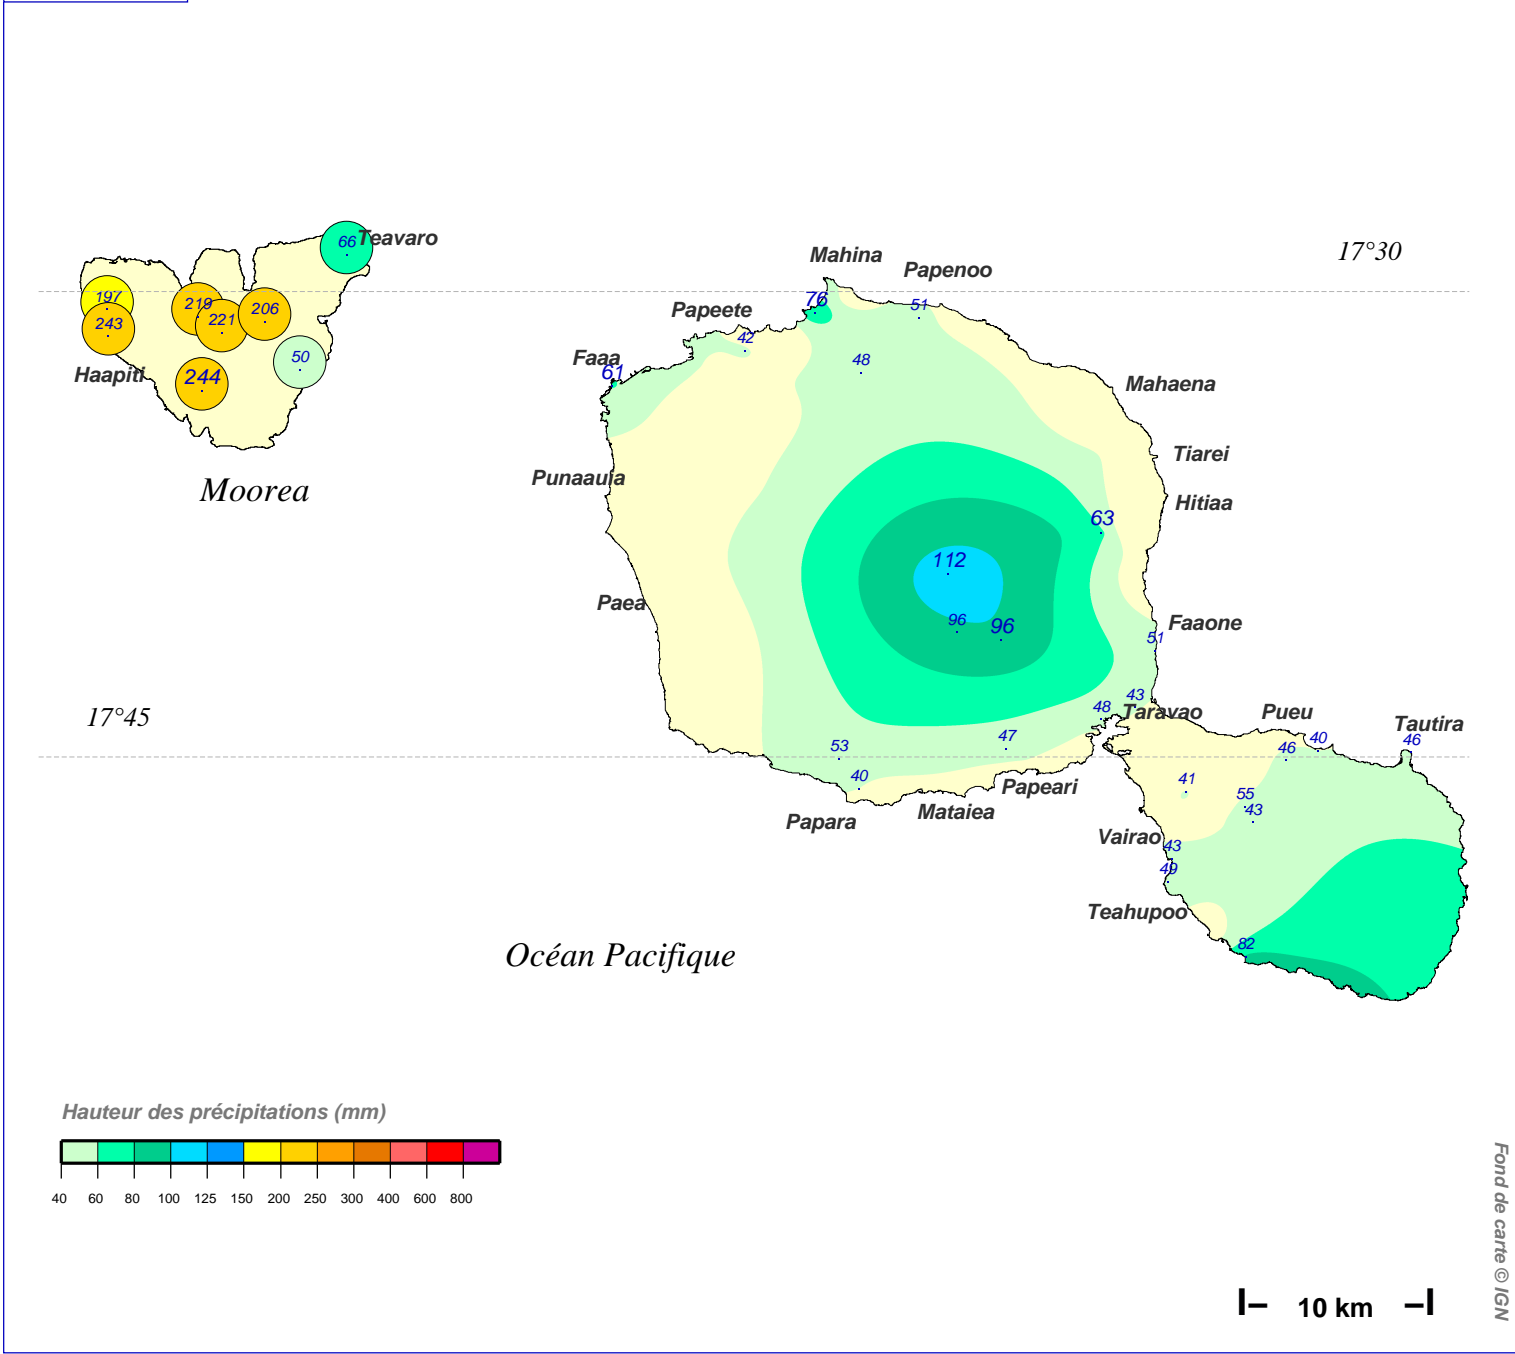

Cumul pluviométrique (mm) – Episode de 2 jours

du 4 NOVEMBRE 2020 à 8 h au 6 NOVEMBRE 2020 à 8 h

N.B.: La réutilisation non commerciale de ce produit est autorisée, à condition qu'il ne soit pas altéré, et que sa source: METEO-FRANCE ainsi que sa date d'édition soient mentionnées.