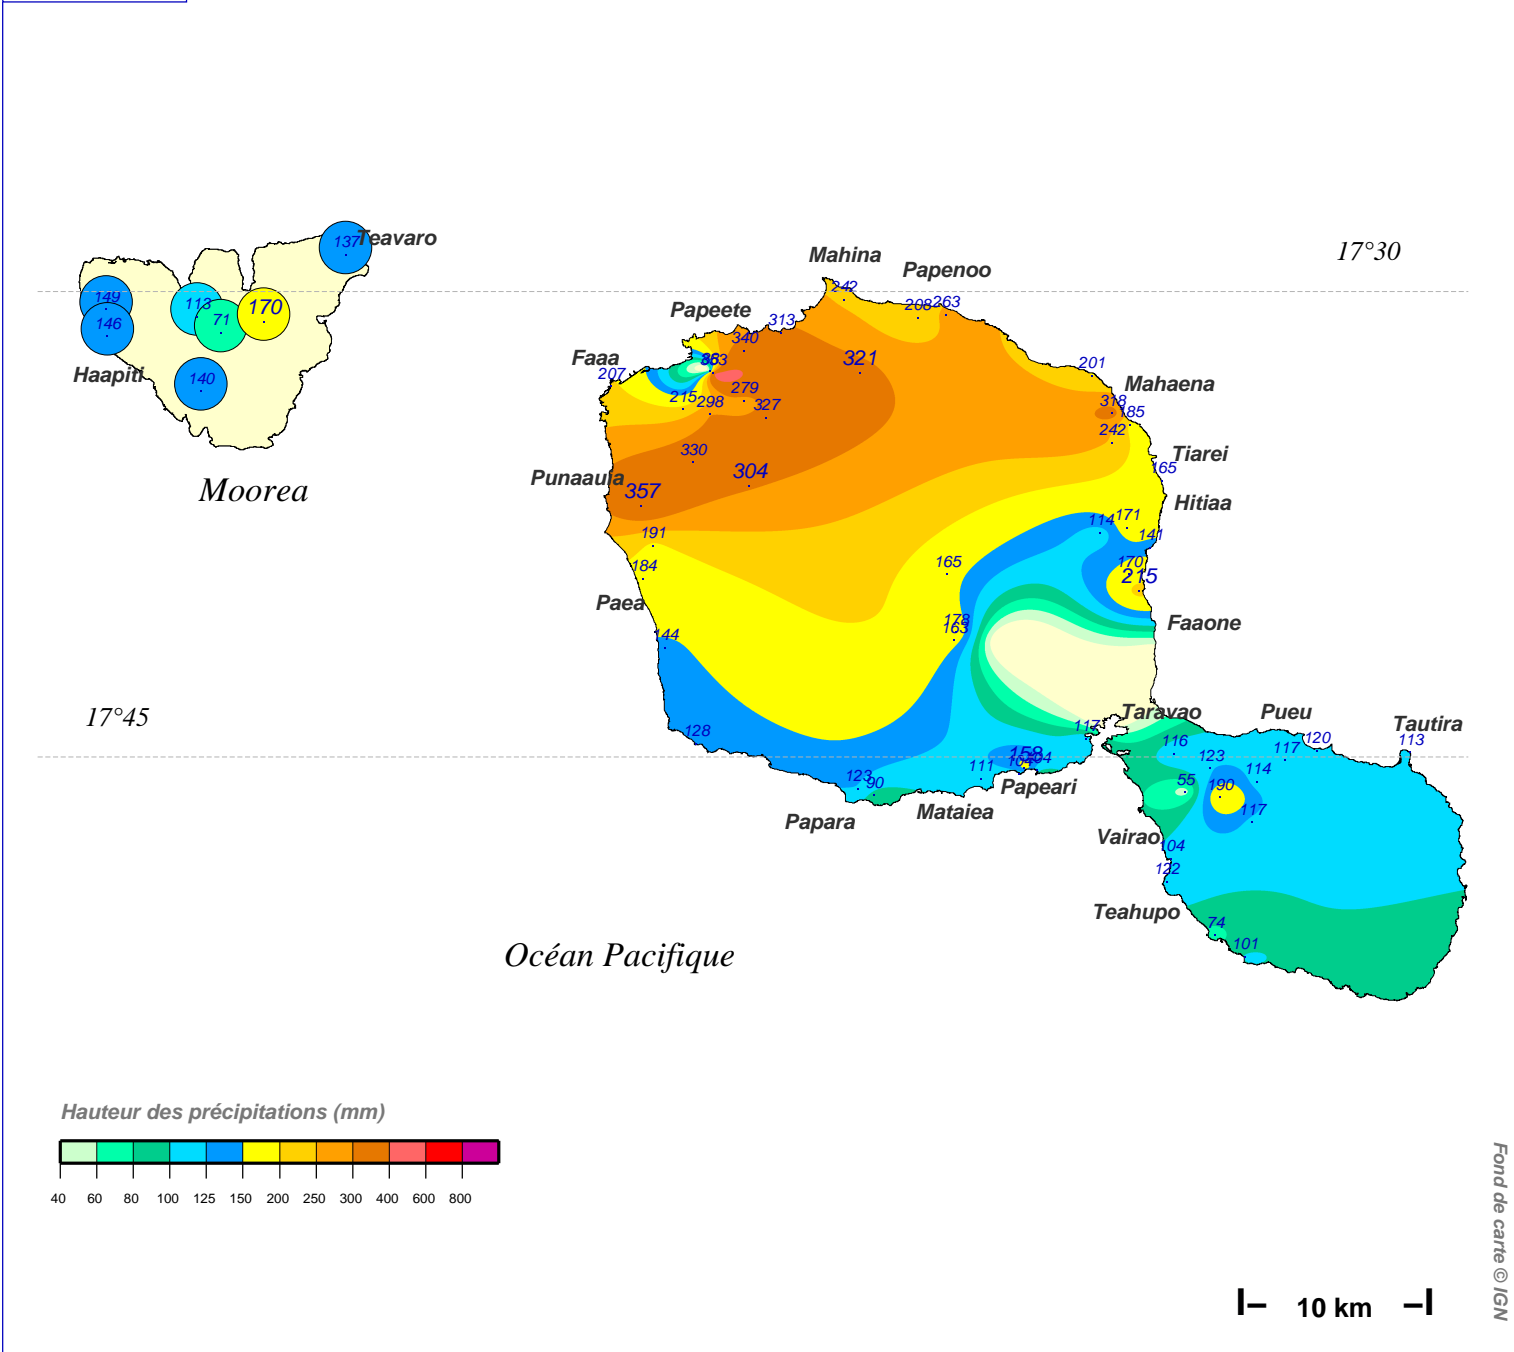

Cumul pluviométrique (mm) – Episode de 2 jours

du 22 OCTOBRE 2021 à 6 h au 24 OCTOBRE 2021 à 6 h

N.B.: La réutilisation non commerciale de ce produit est autorisée, à condition qu'il ne soit pas altéré, et que sa source: METEO-FRANCE ainsi que sa date d'édition soient mentionnées.