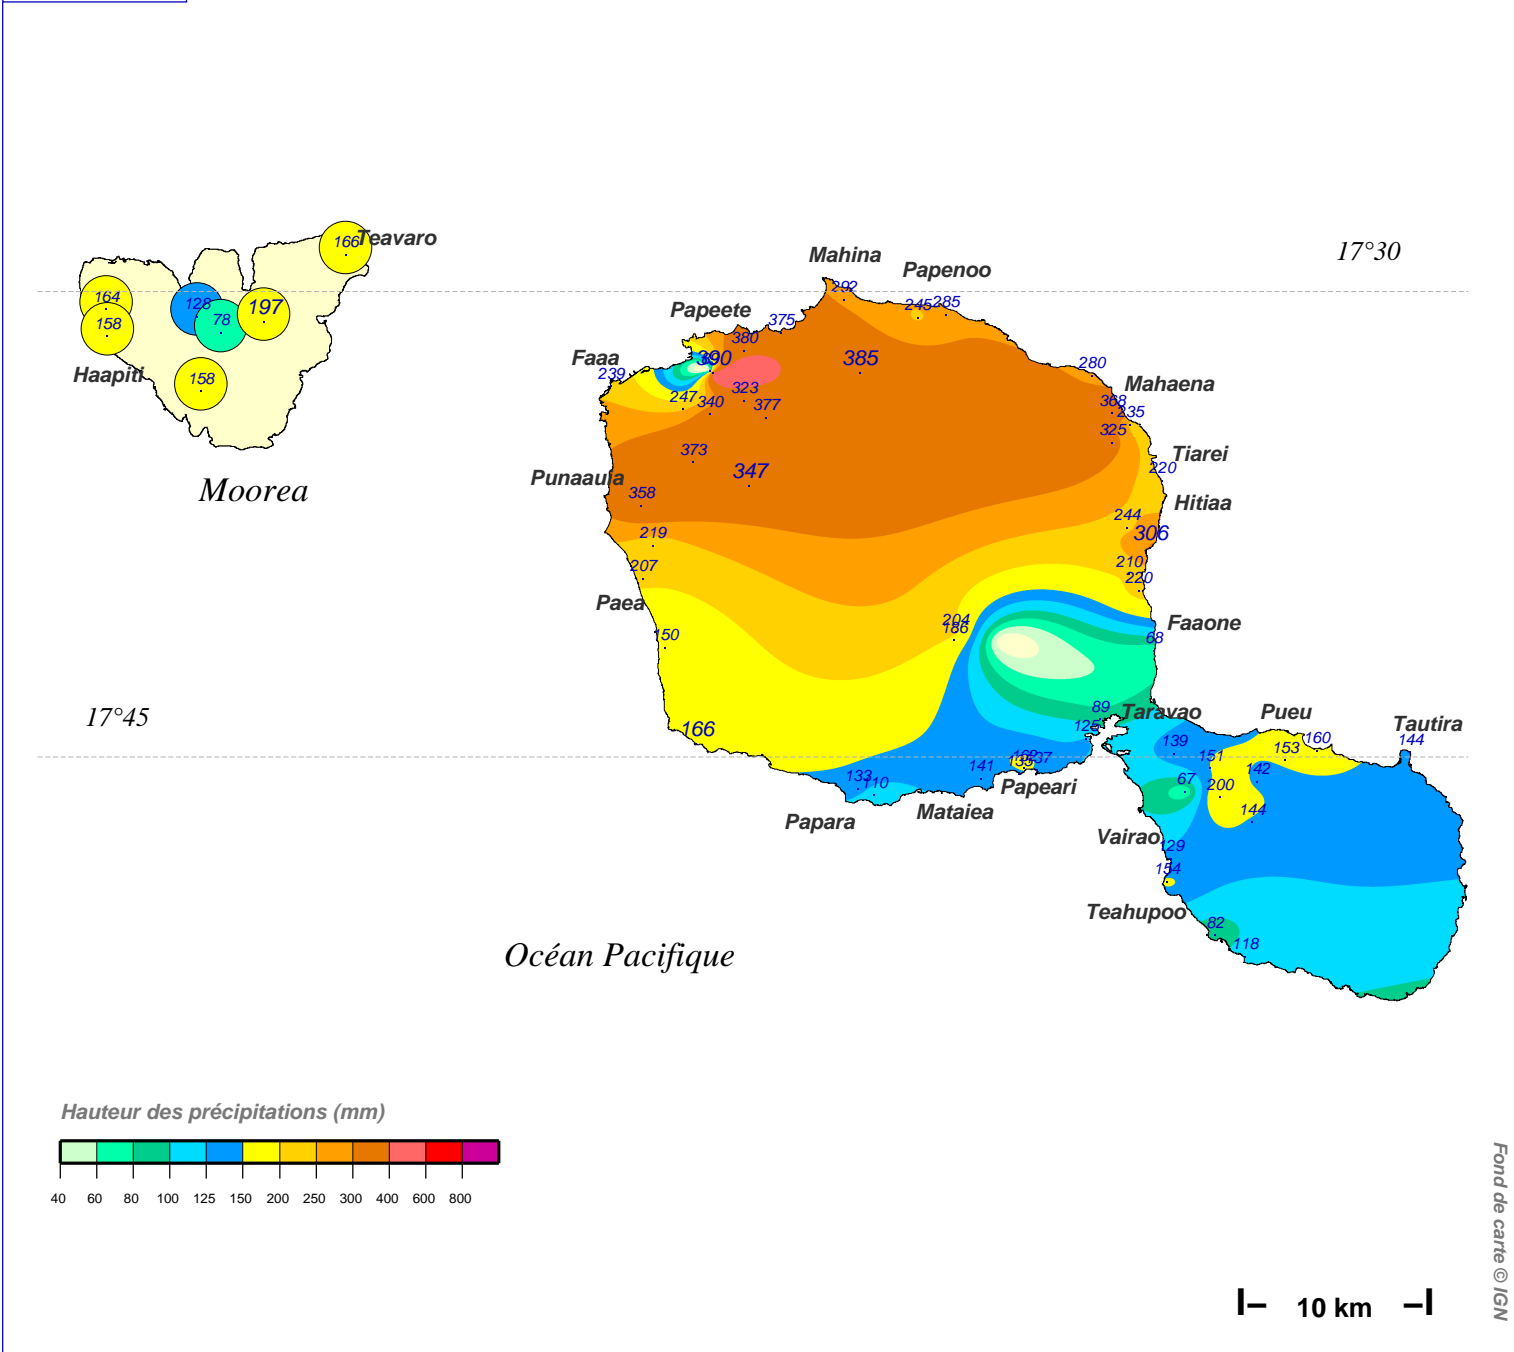

# Cumul pluviométrique (mm) – Episode de 3 jours

**du 22 OCTOBRE 2021 à 8 h au 25 OCTOBRE 2021 à 8 h**

N.B.: La réutilisation non commerciale de ce produit est autorisée, à condition qu'il ne soit pas altéré, et que sa source: METEO-FRANCE ainsi que sa date d'édition soient mentionnées.