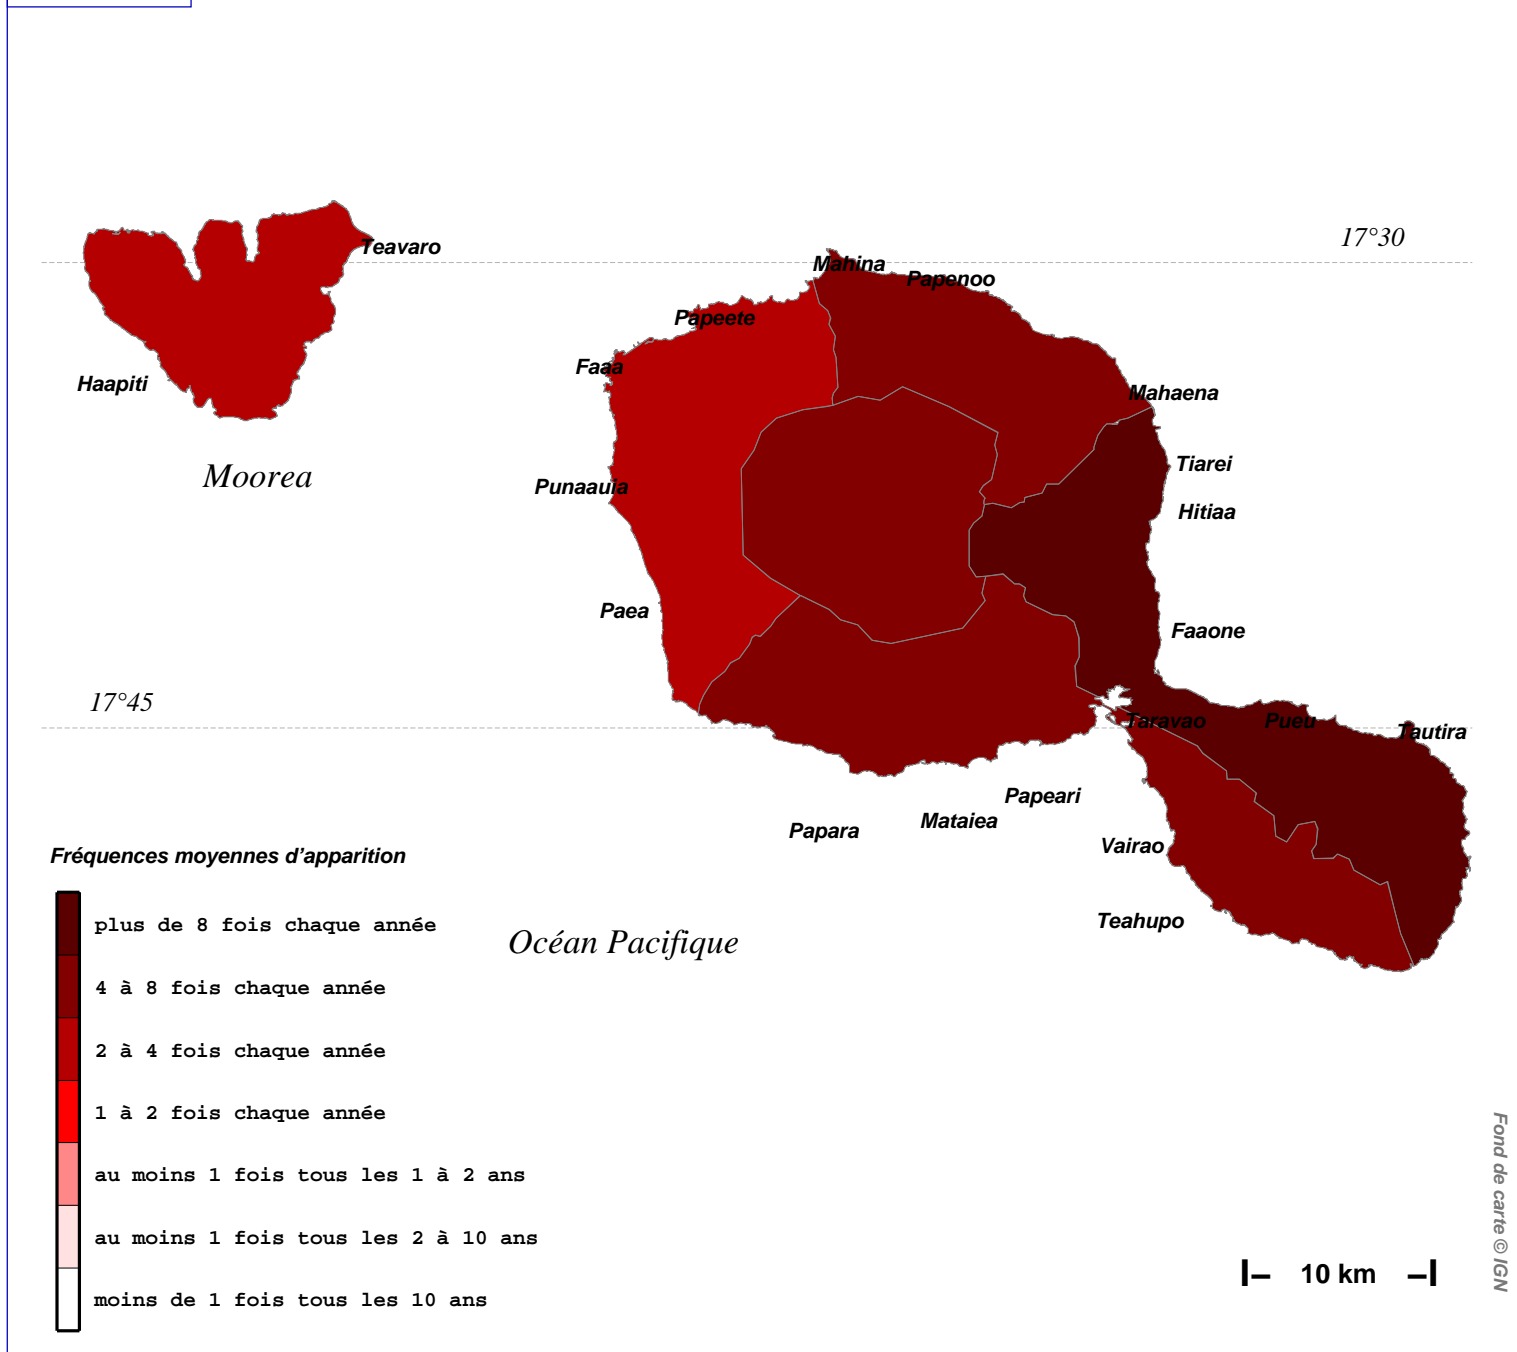

Fréquence d'apparition sur une zone climatique

Episodes avec plus de 150 mm en 1 jour – Période 1973–2022

Edition du 05/05/2023

N.B.: La réutilisation non commerciale de ce produit est autorisée, à condition qu'il ne soit pas altéré, et que sa source: METEO-FRANCE ainsi que sa date d'édition soient mentionnées.