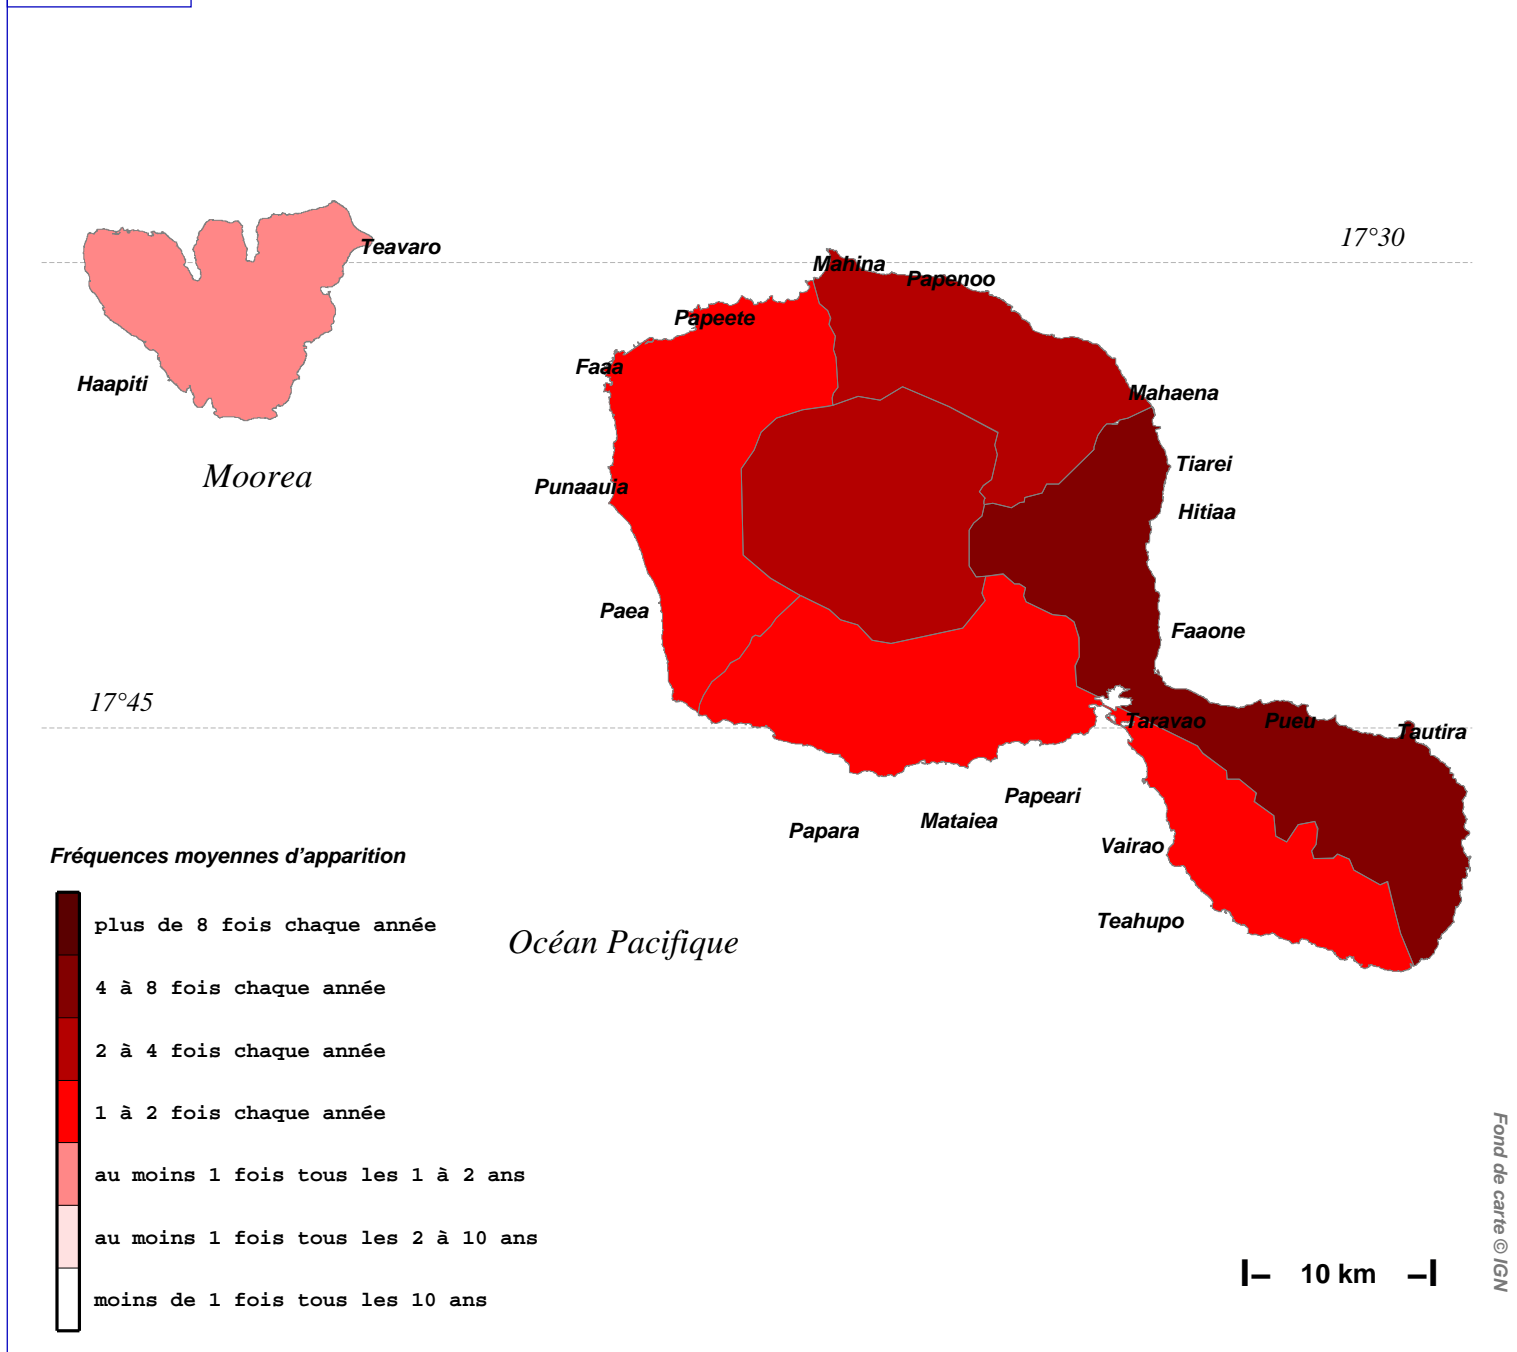

# Fréquence d'apparition sur une zone climatique

**Episodes avec plus de 200 mm en 1 jour – Période 1973–2022**

**Edition du 05/05/2023**

N.B.: La réutilisation non commerciale de ce produit est autorisée, à condition qu'il ne soit pas altéré, et que sa source: METEO-FRANCE ainsi que sa date d'édition soient mentionnées.