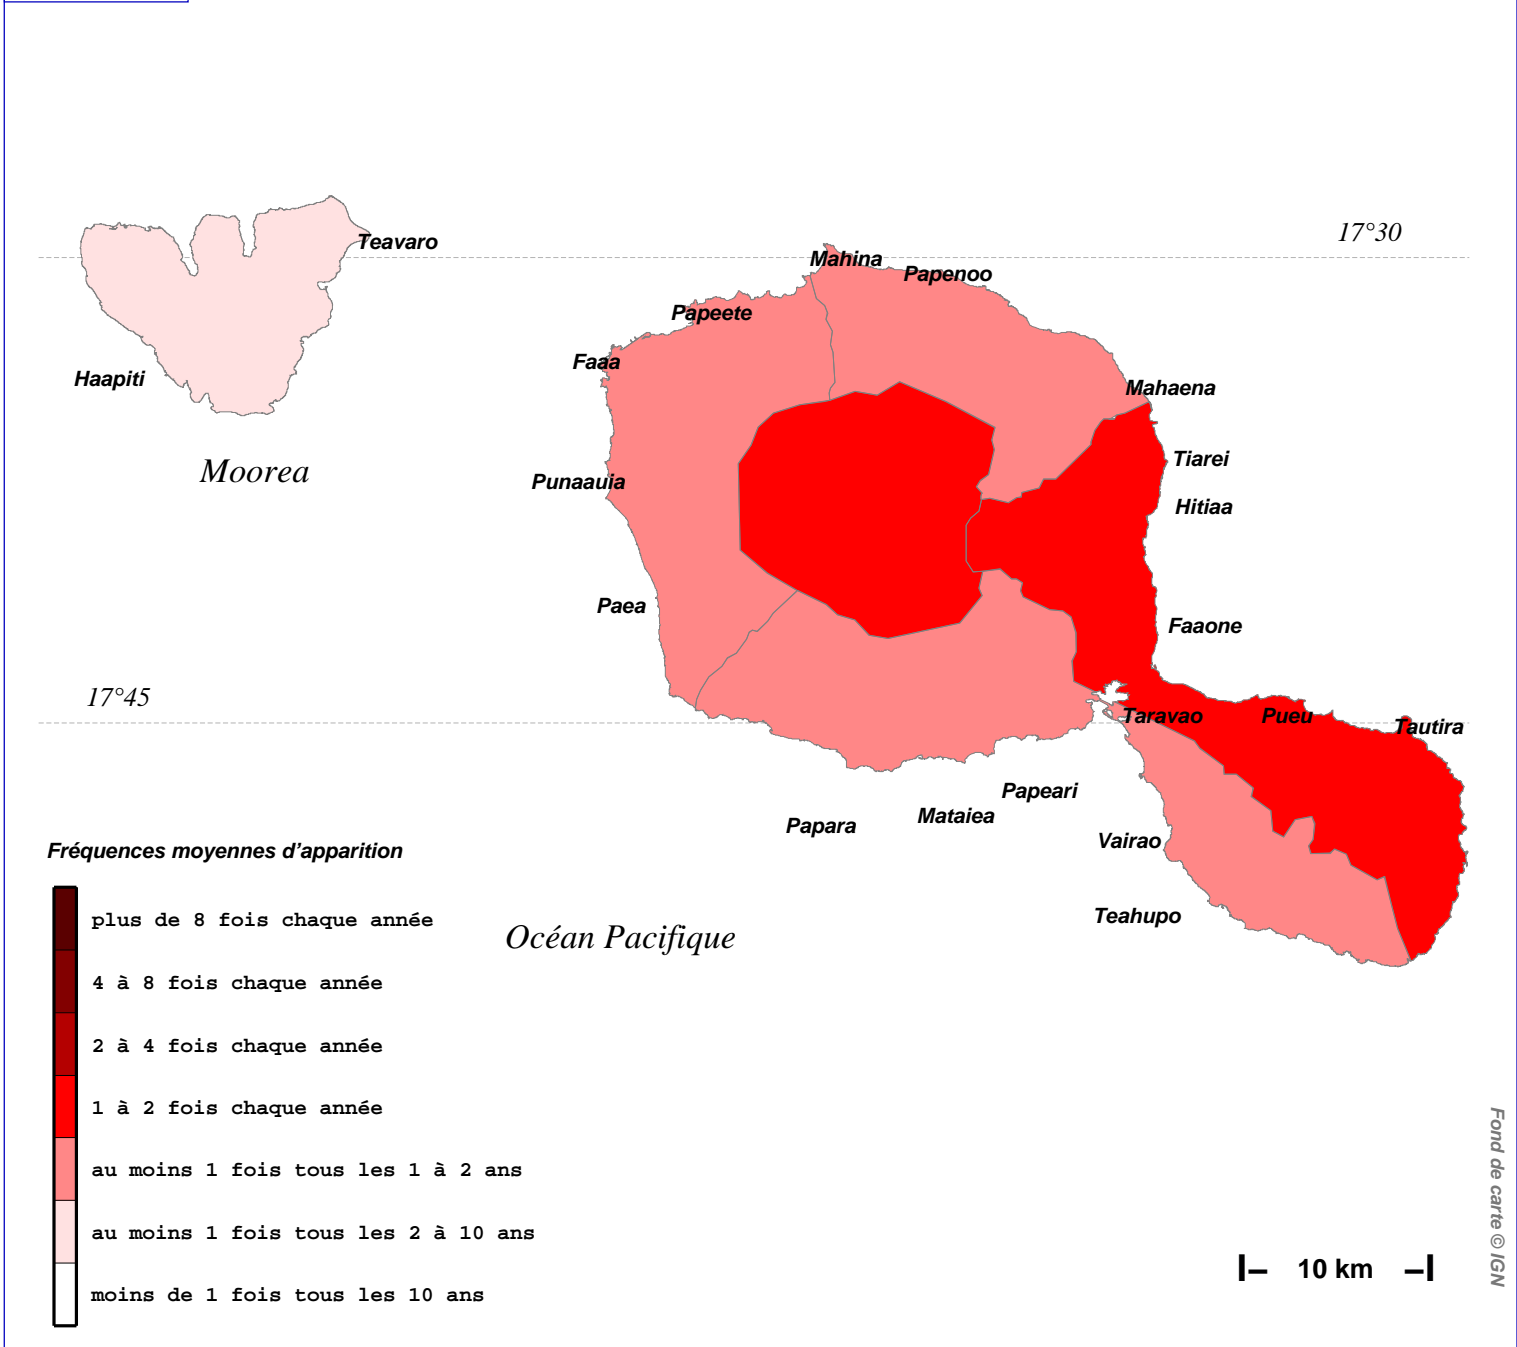

# Fréquence d'apparition sur une zone climatique

Episodes avec plus de 250 mm en 1 jour – Période 1973–2022

Edition du 05/05/2023

N.B.: La réutilisation non commerciale de ce produit est autorisée, à condition qu'il ne soit pas altéré, et que sa source: METEO-FRANCE ainsi que sa date d'édition soient mentionnées.

Edition du 05/05/2023