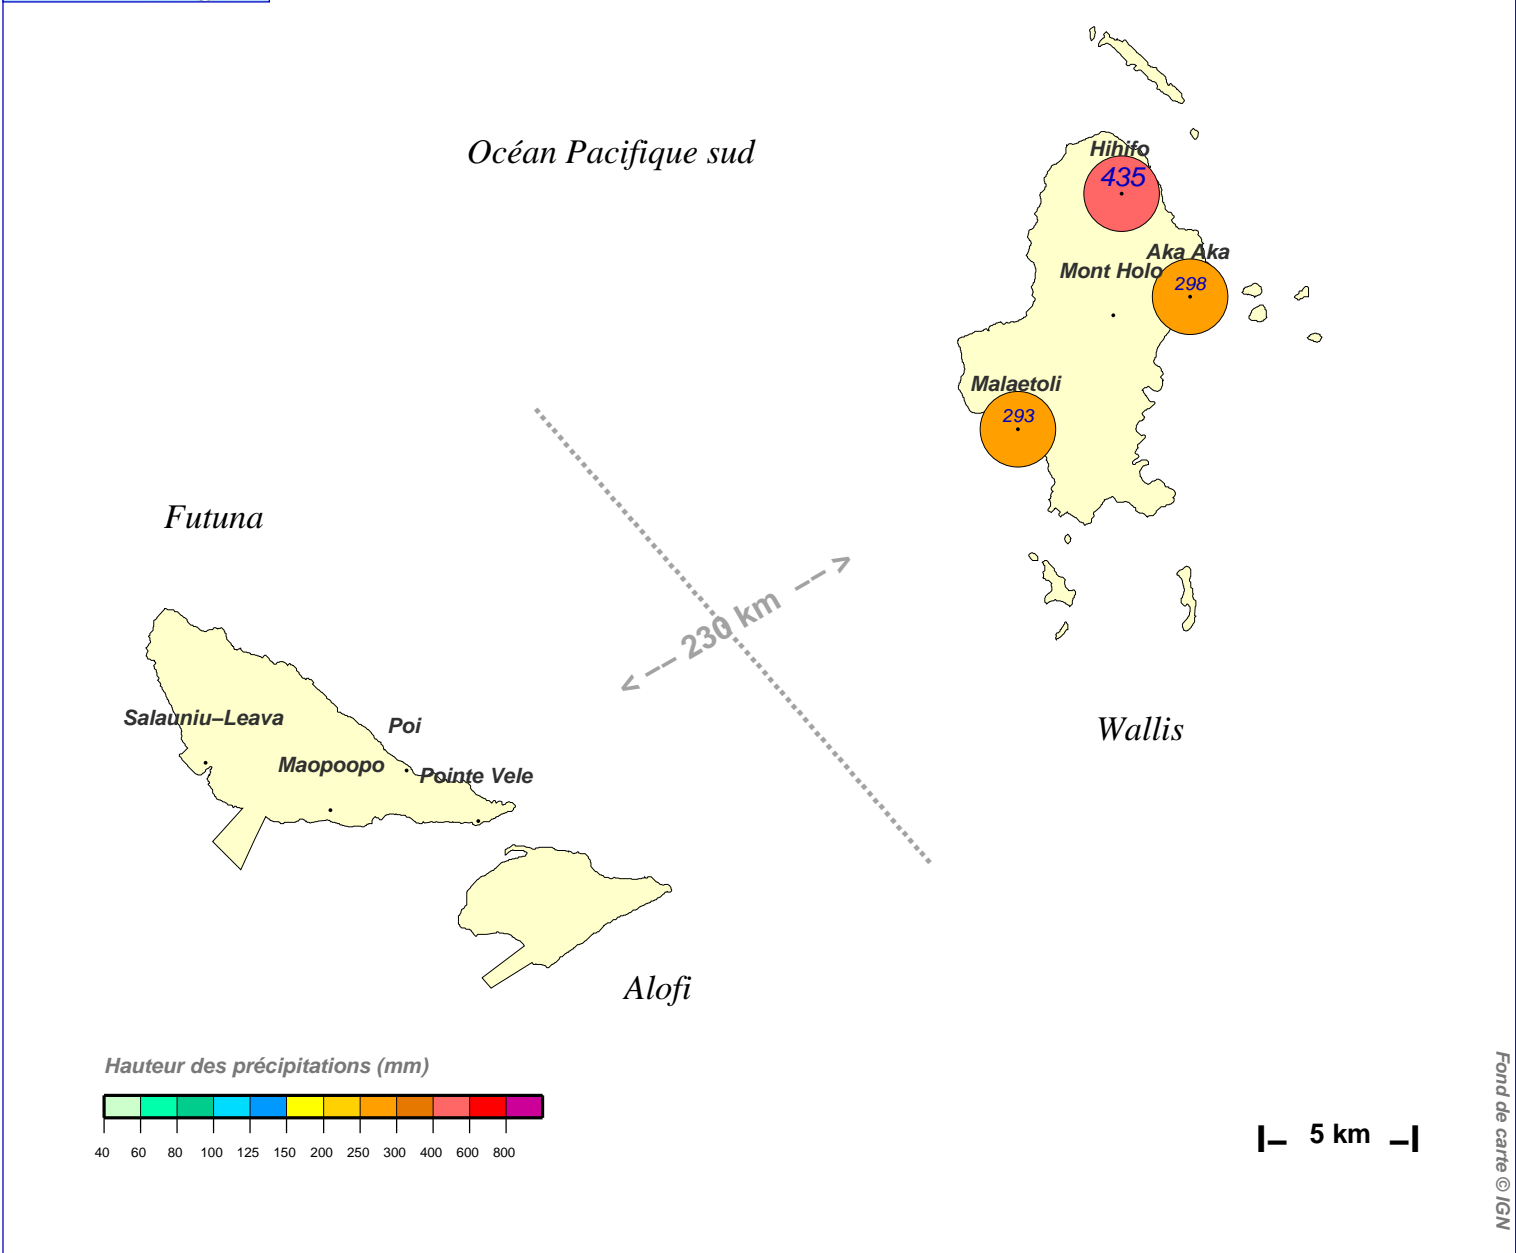

Cumul pluviométrique (mm) – Episode de 2 jours

du 1er NOVEMBRE 1972 à 5 h au 3 NOVEMBRE 1972 à 5 h

N.B.: La réutilisation non commerciale de ce produit est autorisée, à condition qu'il ne soit pas altéré, et que sa source: METEO-FRANCE ainsi que sa date d'édition soient mentionnées.