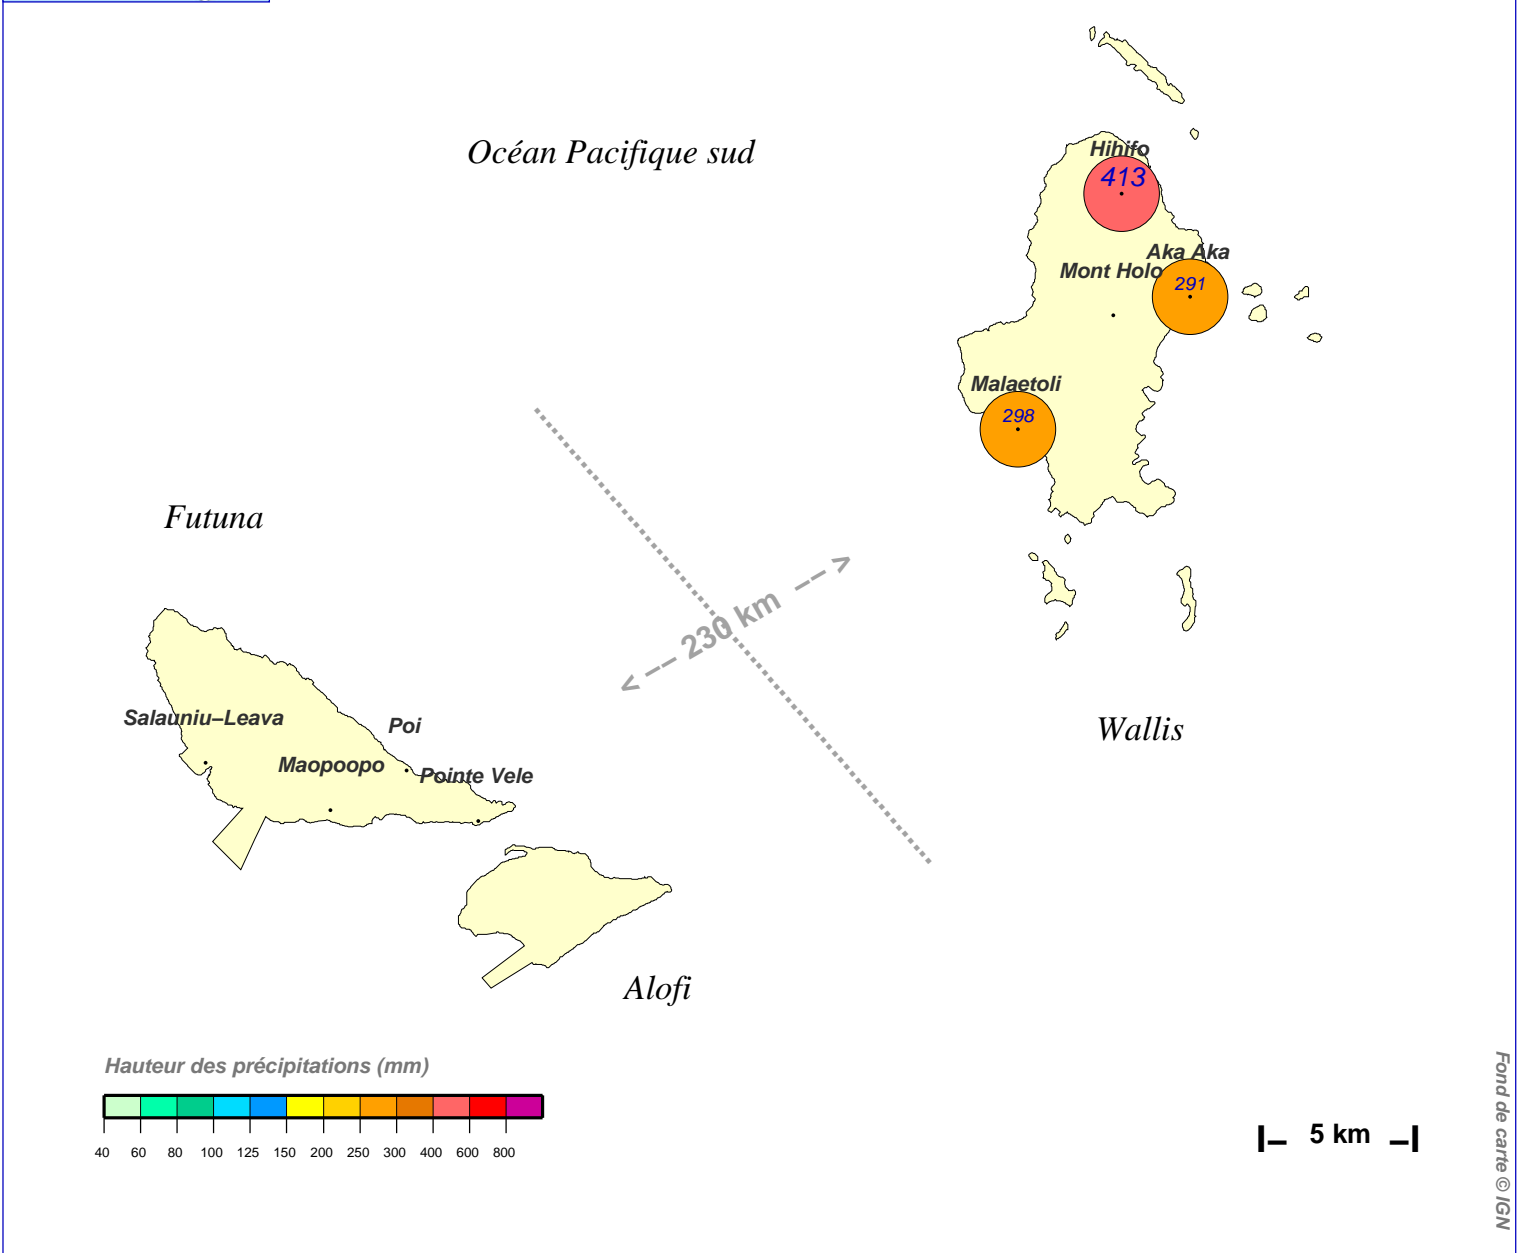

Cumul pluviométrique (mm) – Episode de 3 jours

du 27 JANVIER 1975 à 5 h au 30 JANVIER 1975 à 5 h

N.B.: La réutilisation non commerciale de ce produit est autorisée, à condition qu'il ne soit pas altéré, et que sa source: METEO-FRANCE ainsi que sa date d'édition soient mentionnées.