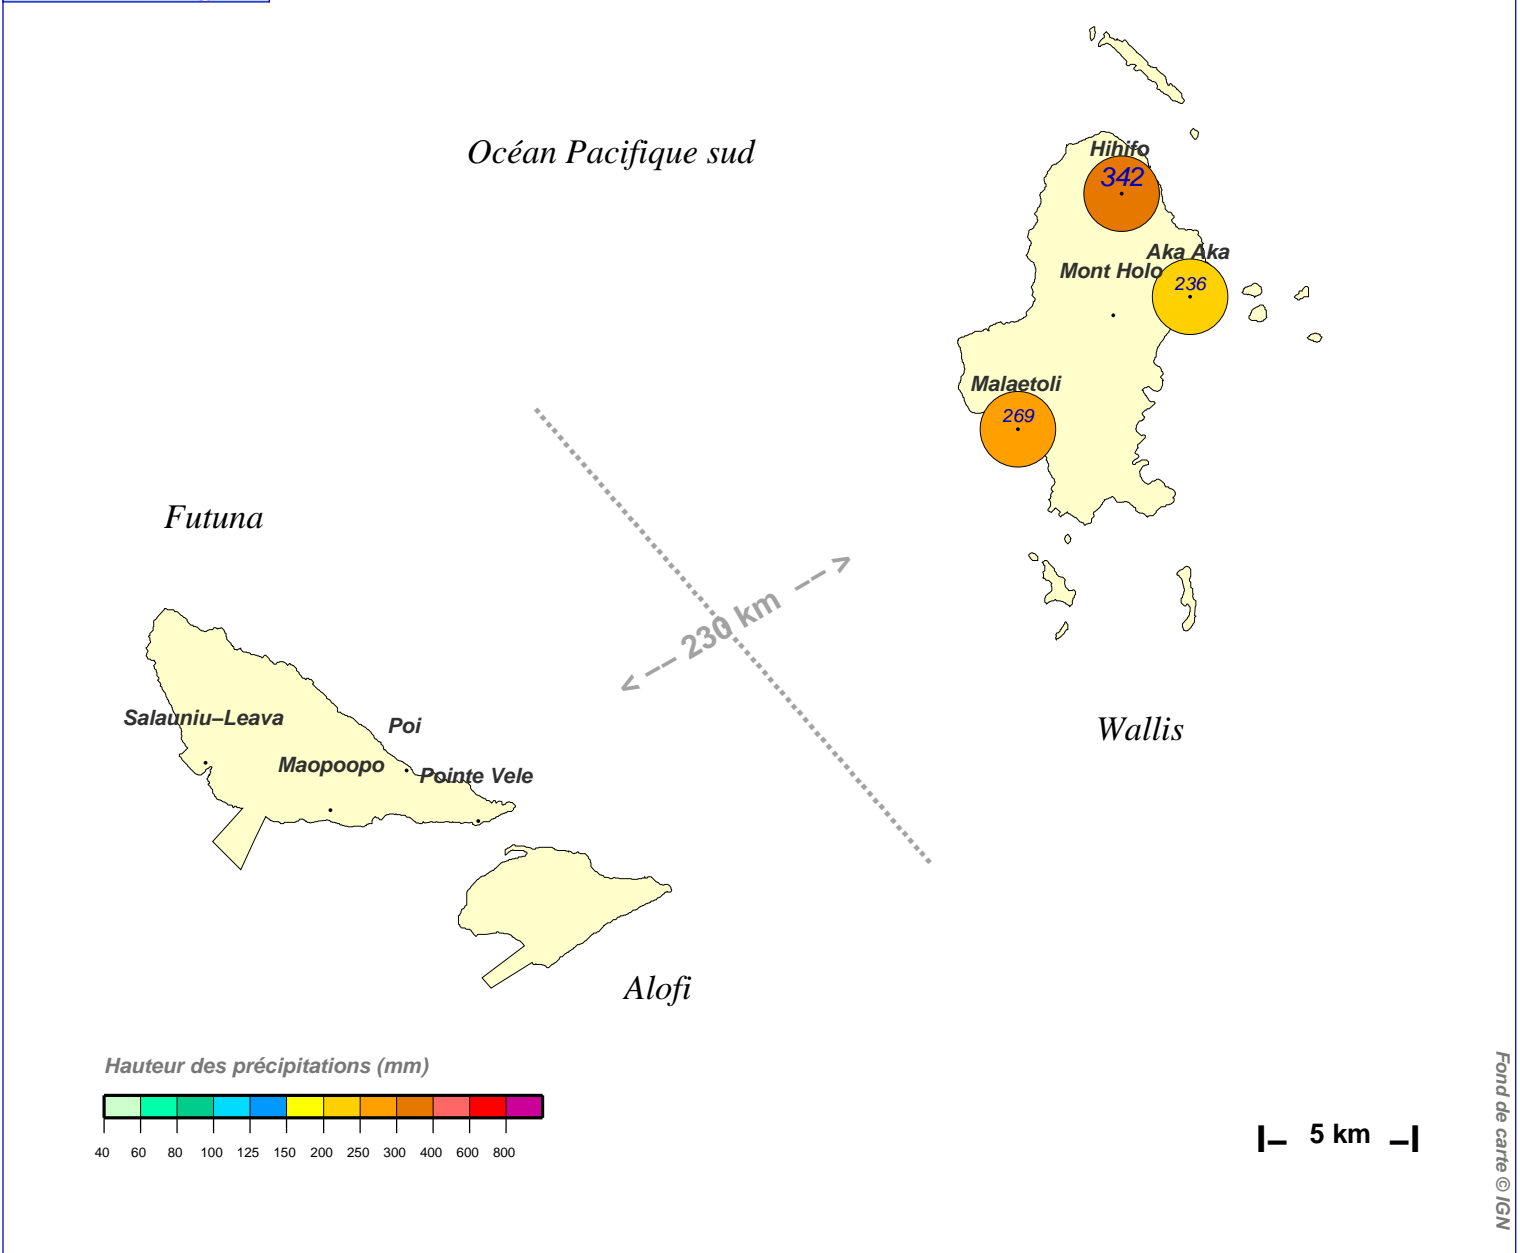

Cumul pluviométrique (mm) – Episode de 2 jours

du 28 JANVIER 1975 à 5 h au 30 JANVIER 1975 à 5 h

N.B.: La réutilisation non commerciale de ce produit est autorisée, à condition qu'il ne soit pas altéré, et que sa source: METEO-FRANCE ainsi que sa date d'édition soient mentionnées.