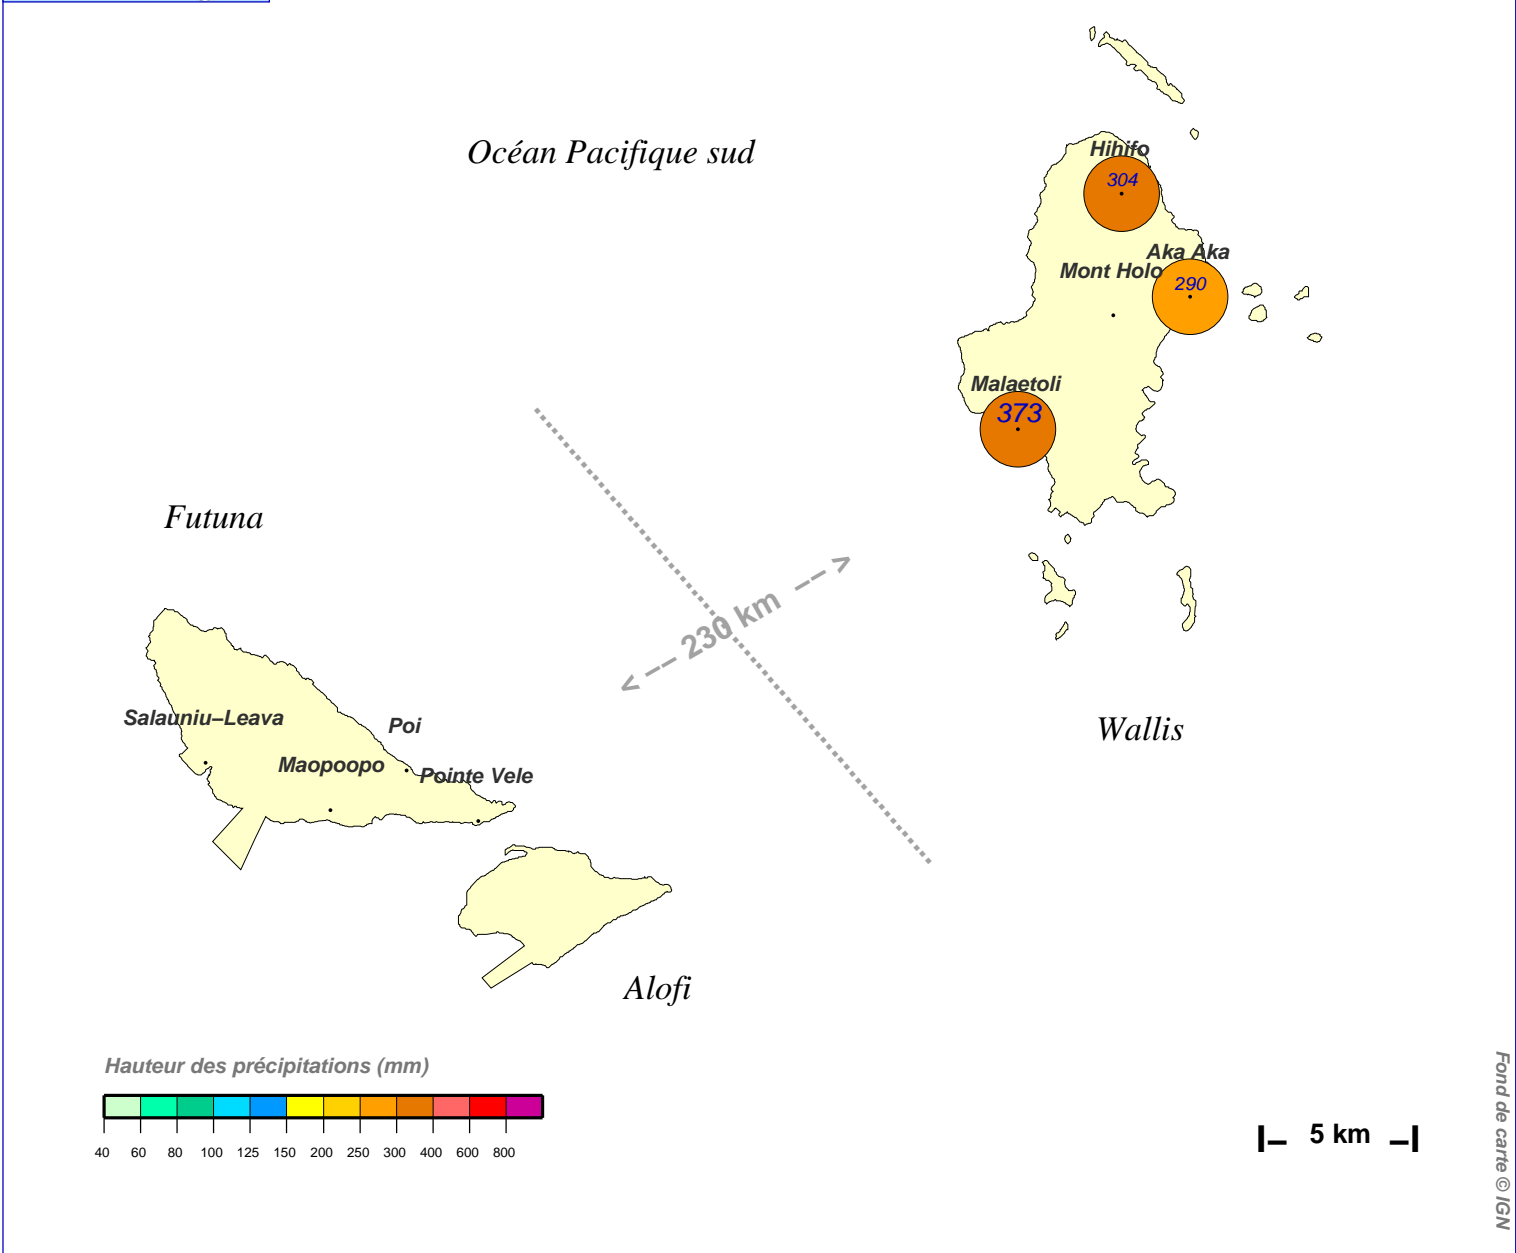

Cumul pluviométrique (mm) – Episode de 2 jours

du 3 AVRIL 1975 à 5 h au 5 AVRIL 1975 à 5 h

N.B.: La réutilisation non commerciale de ce produit est autorisée, à condition qu'il ne soit pas altéré, et que sa source: METEO-FRANCE ainsi que sa date d'édition soient mentionnées.