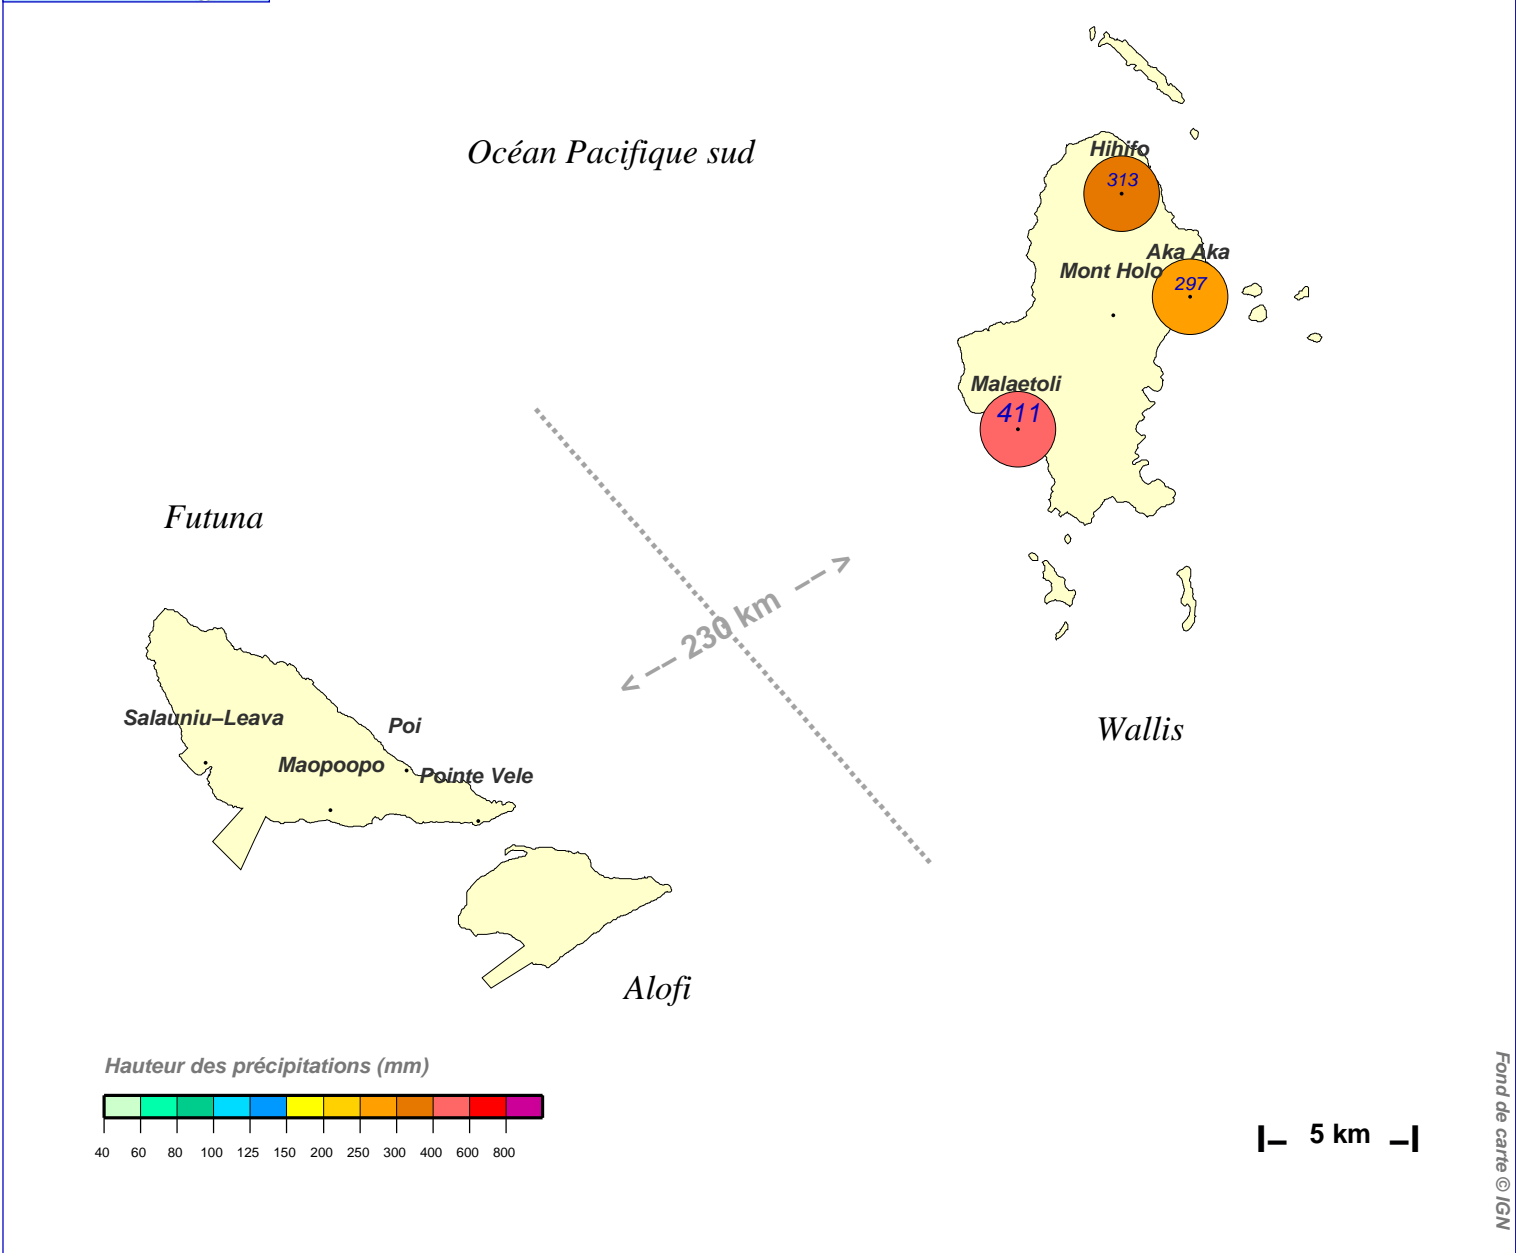

Cumul pluviométrique (mm) – Episode de 3 jours

du 3 AVRIL 1975 à 5 h au 6 AVRIL 1975 à 5 h

N.B.: La réutilisation non commerciale de ce produit est autorisée, à condition qu'il ne soit pas altéré, et que sa source: METEO-FRANCE ainsi que sa date d'édition soient mentionnées.