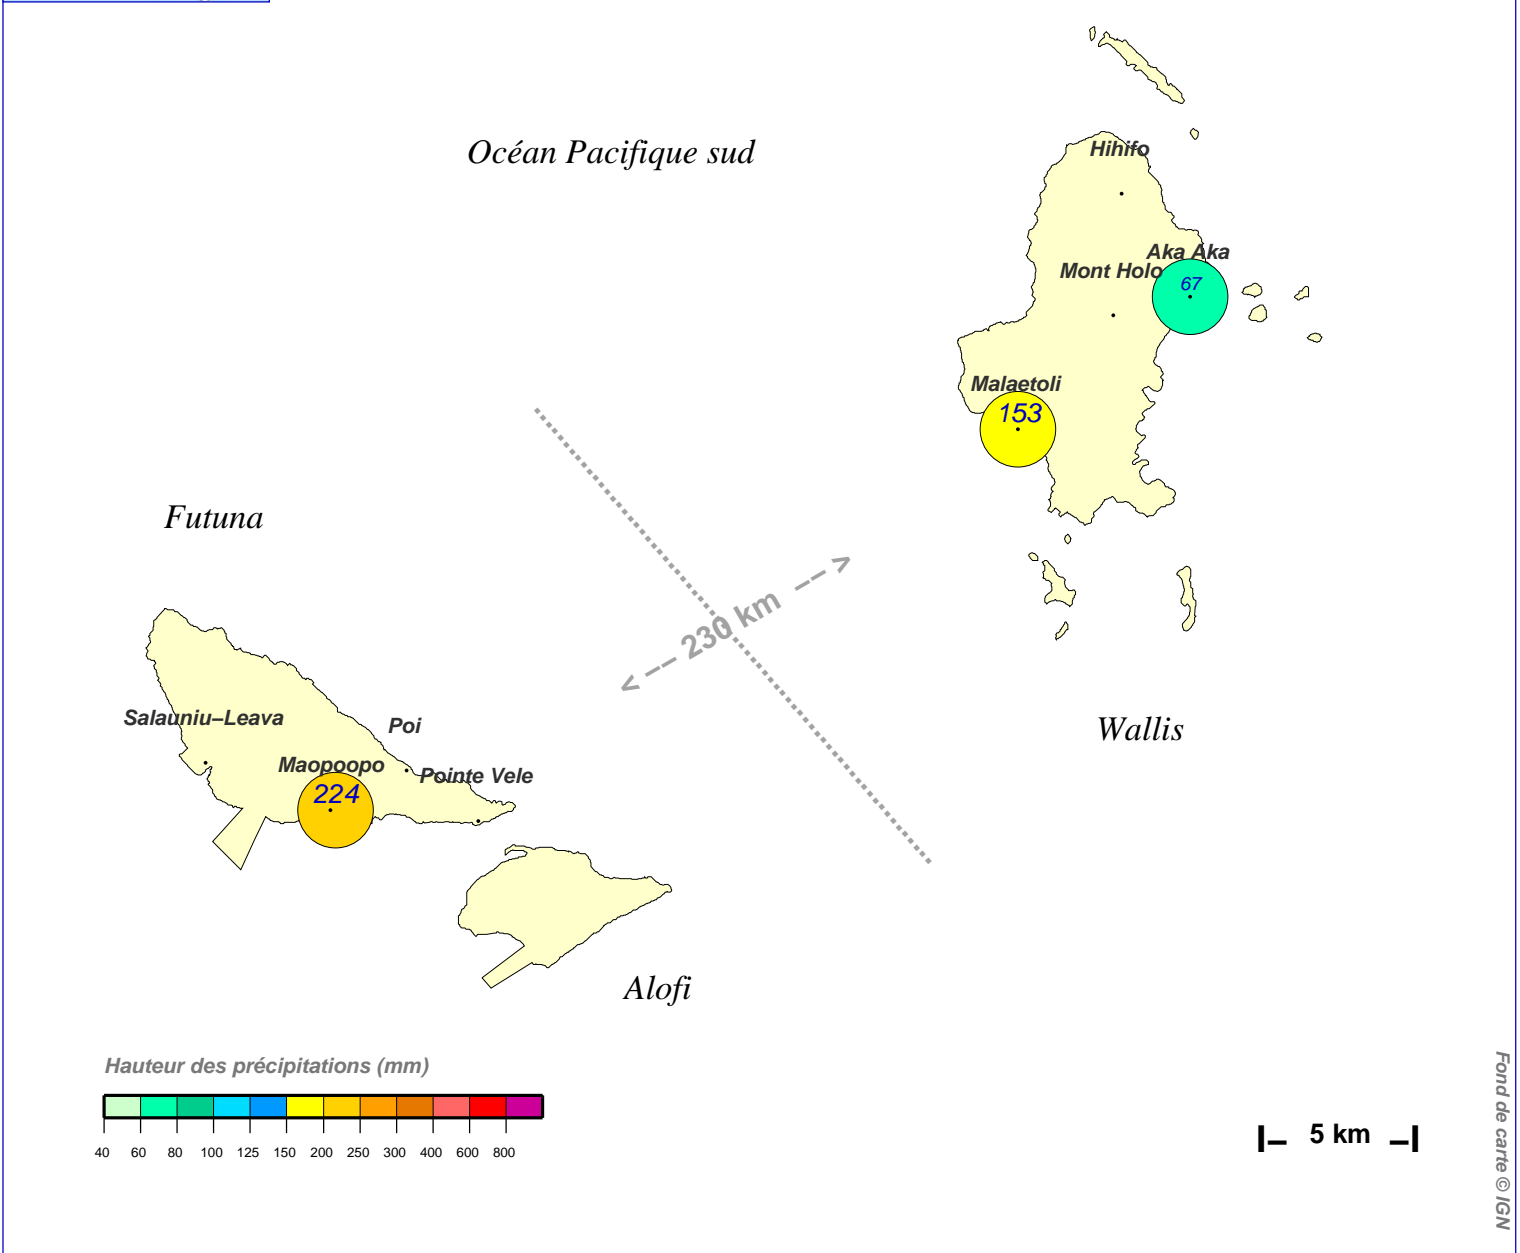

Cumul pluviométrique (mm) – Episode de 3 jours

du 20 JUILLET 1979 à 5 h au 23 JUILLET 1979 à 5 h

N.B.: La réutilisation non commerciale de ce produit est autorisée, à condition qu'il ne soit pas altéré, et que sa source: METEO-FRANCE ainsi que sa date d'édition soient mentionnées.