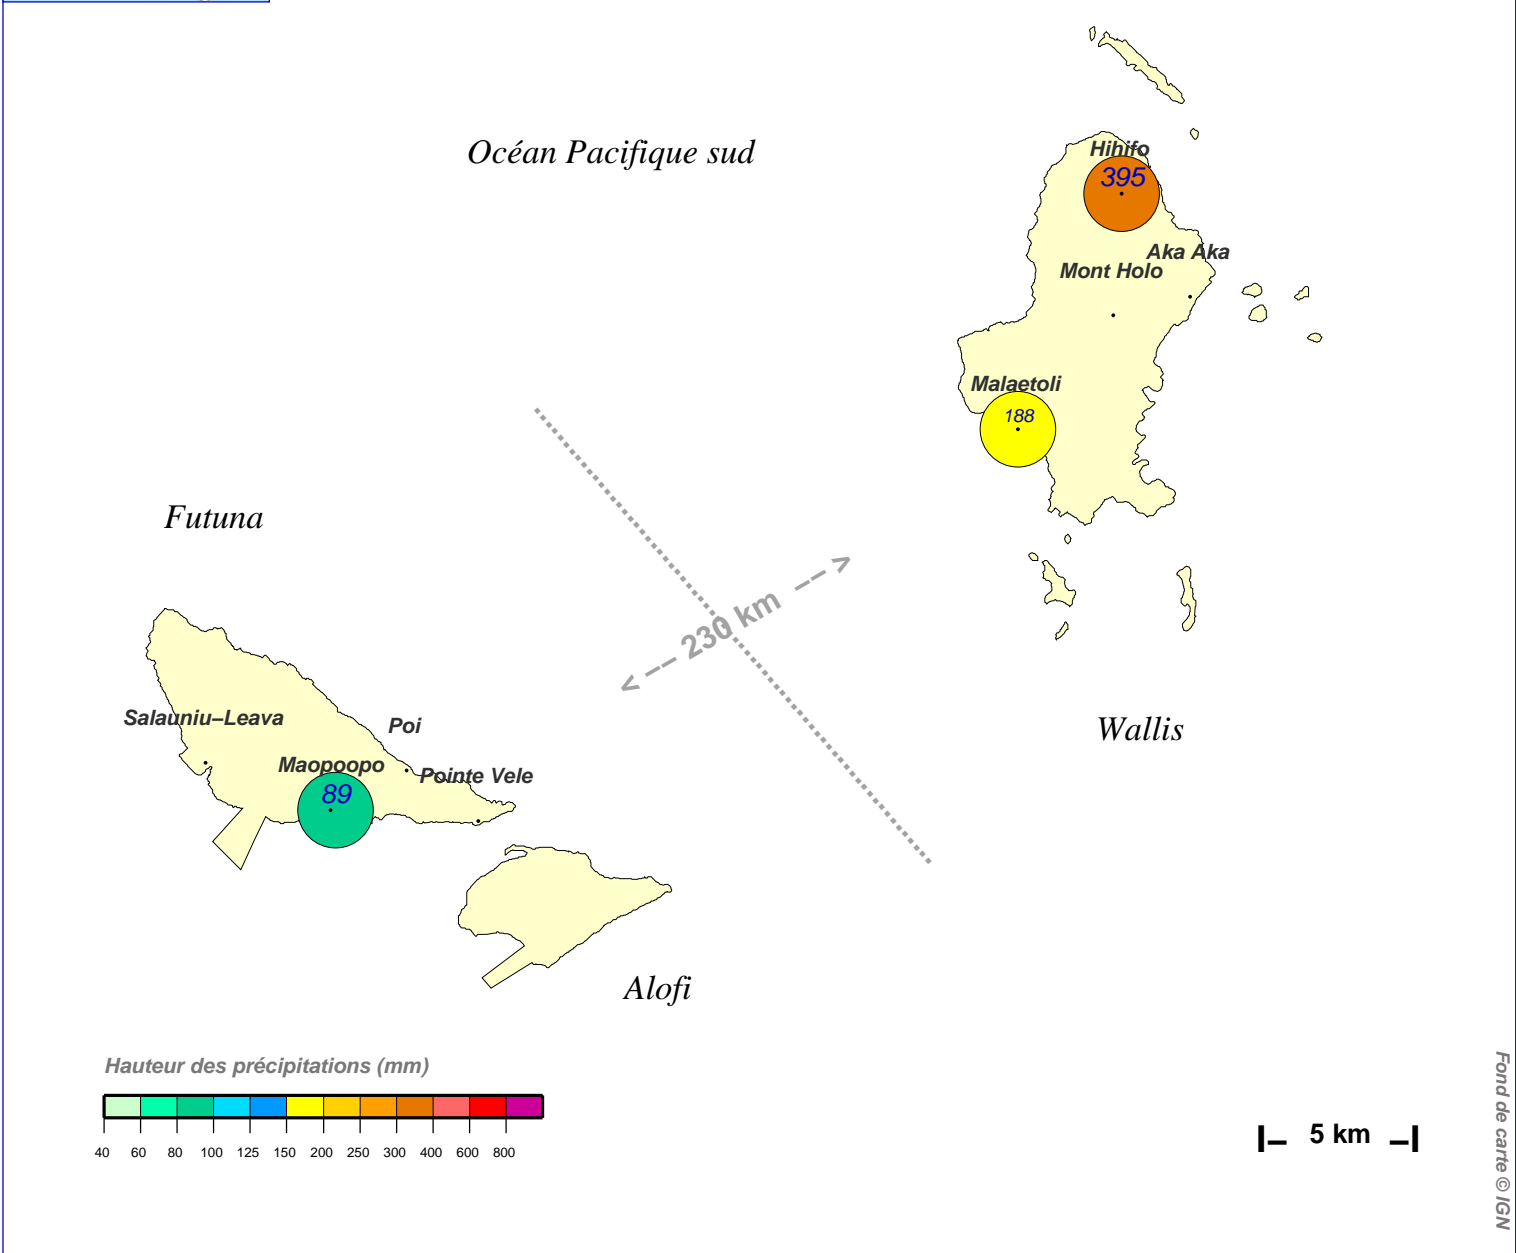

Cumul pluviométrique (mm) – Episode de 3 jours

du 8 DECEMBRE 1983 à 5 h au 11 DECEMBRE 1983 à 5 h

N.B.: La réutilisation non commerciale de ce produit est autorisée, à condition qu'il ne soit pas altéré, et que sa source: METEO-FRANCE ainsi que sa date d'édition soient mentionnées.