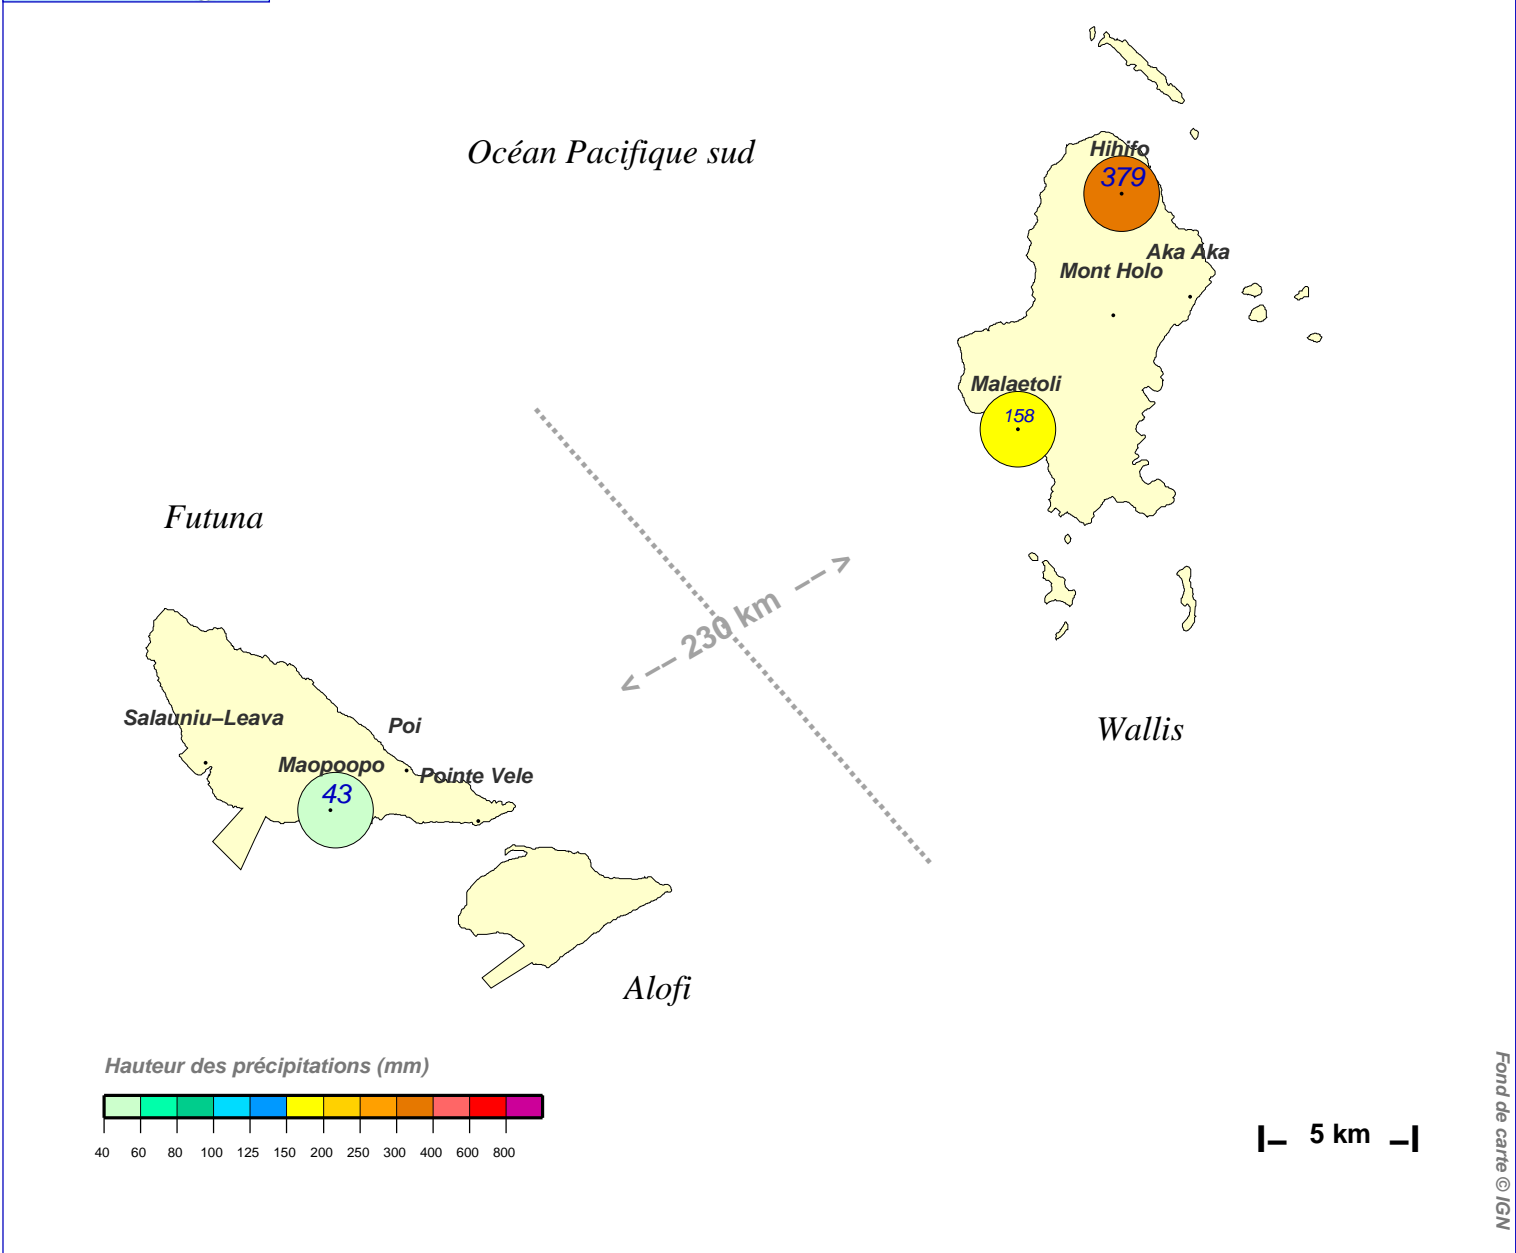

Cumul pluviométrique (mm) – Episode de 2 jours

du 10 DECEMBRE 1983 à 5 h au 12 DECEMBRE 1983 à 5 h

N.B.: La réutilisation non commerciale de ce produit est autorisée, à condition qu'il ne soit pas altéré, et que sa source: METEO-FRANCE ainsi que sa date d'édition soient mentionnées.