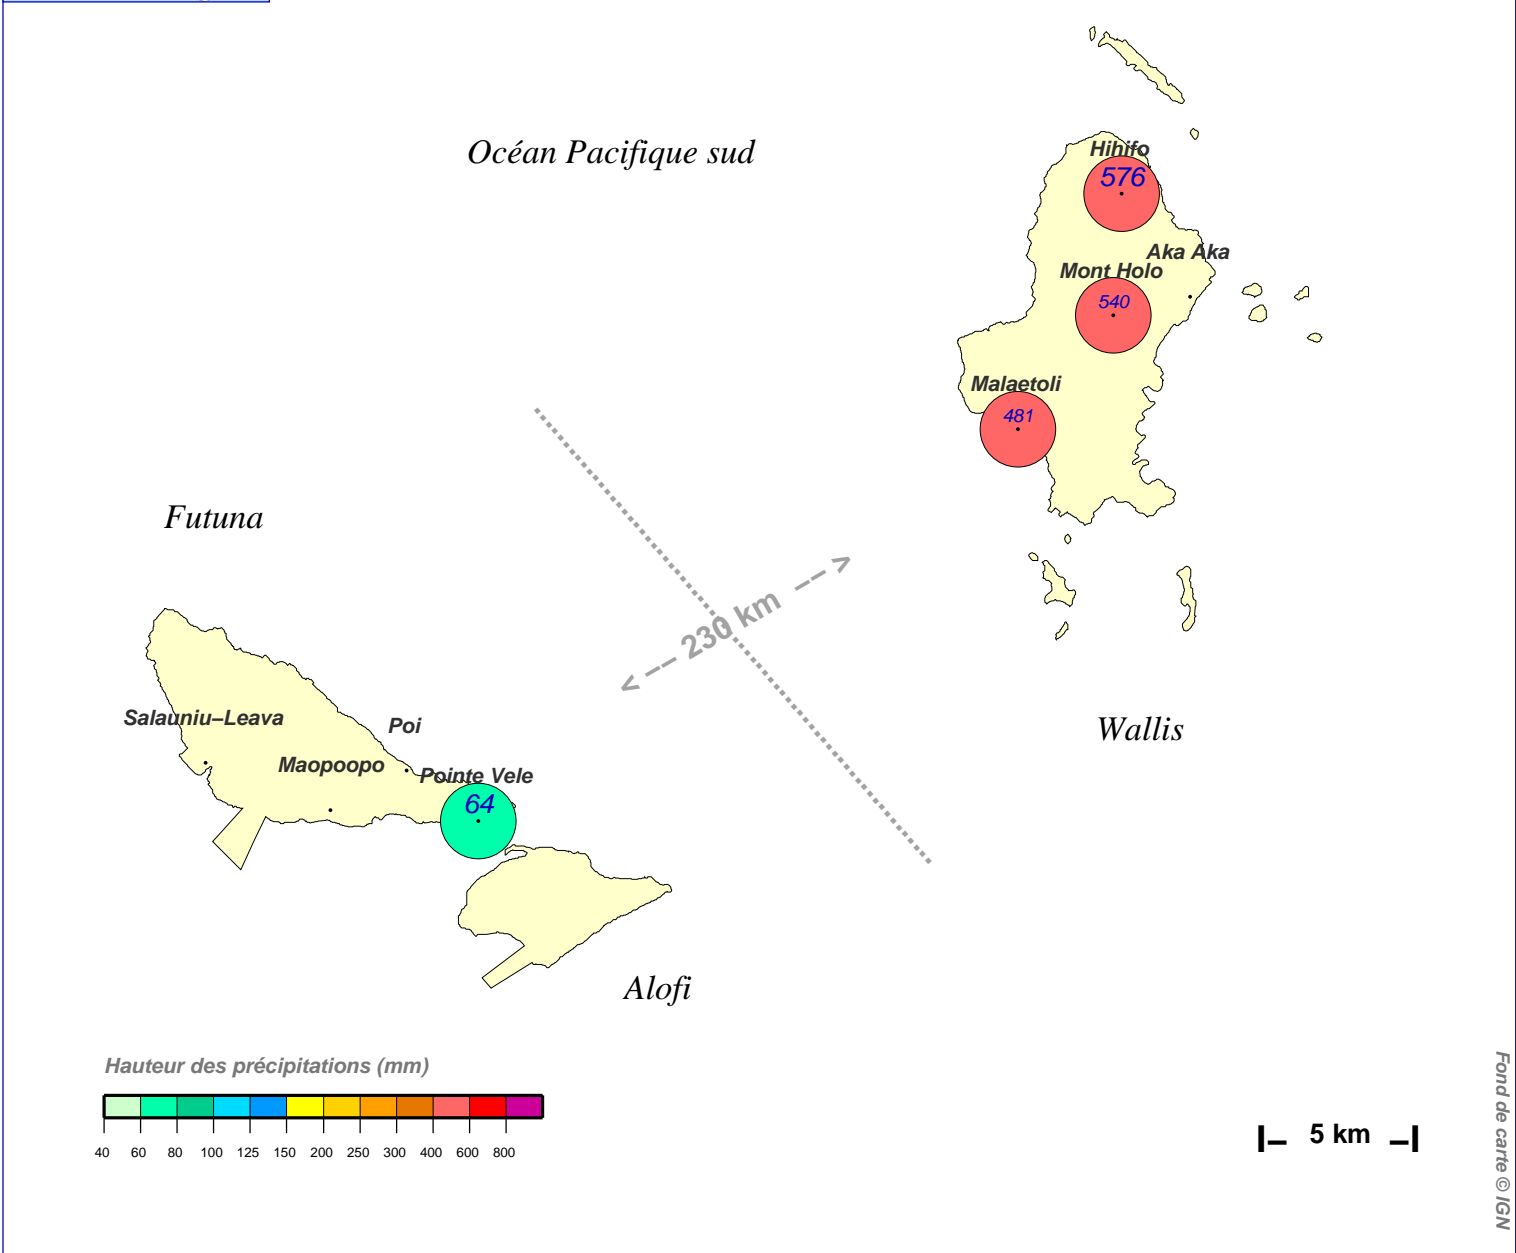

Cumul pluviométrique (mm) – Episode de 2 jours

du 4 MARS 1992 à 5 h au 6 MARS 1992 à 5 h

N.B.: La réutilisation non commerciale de ce produit est autorisée, à condition qu'il ne soit pas altéré, et que sa source: METEO-FRANCE ainsi que sa date d'édition soient mentionnées.