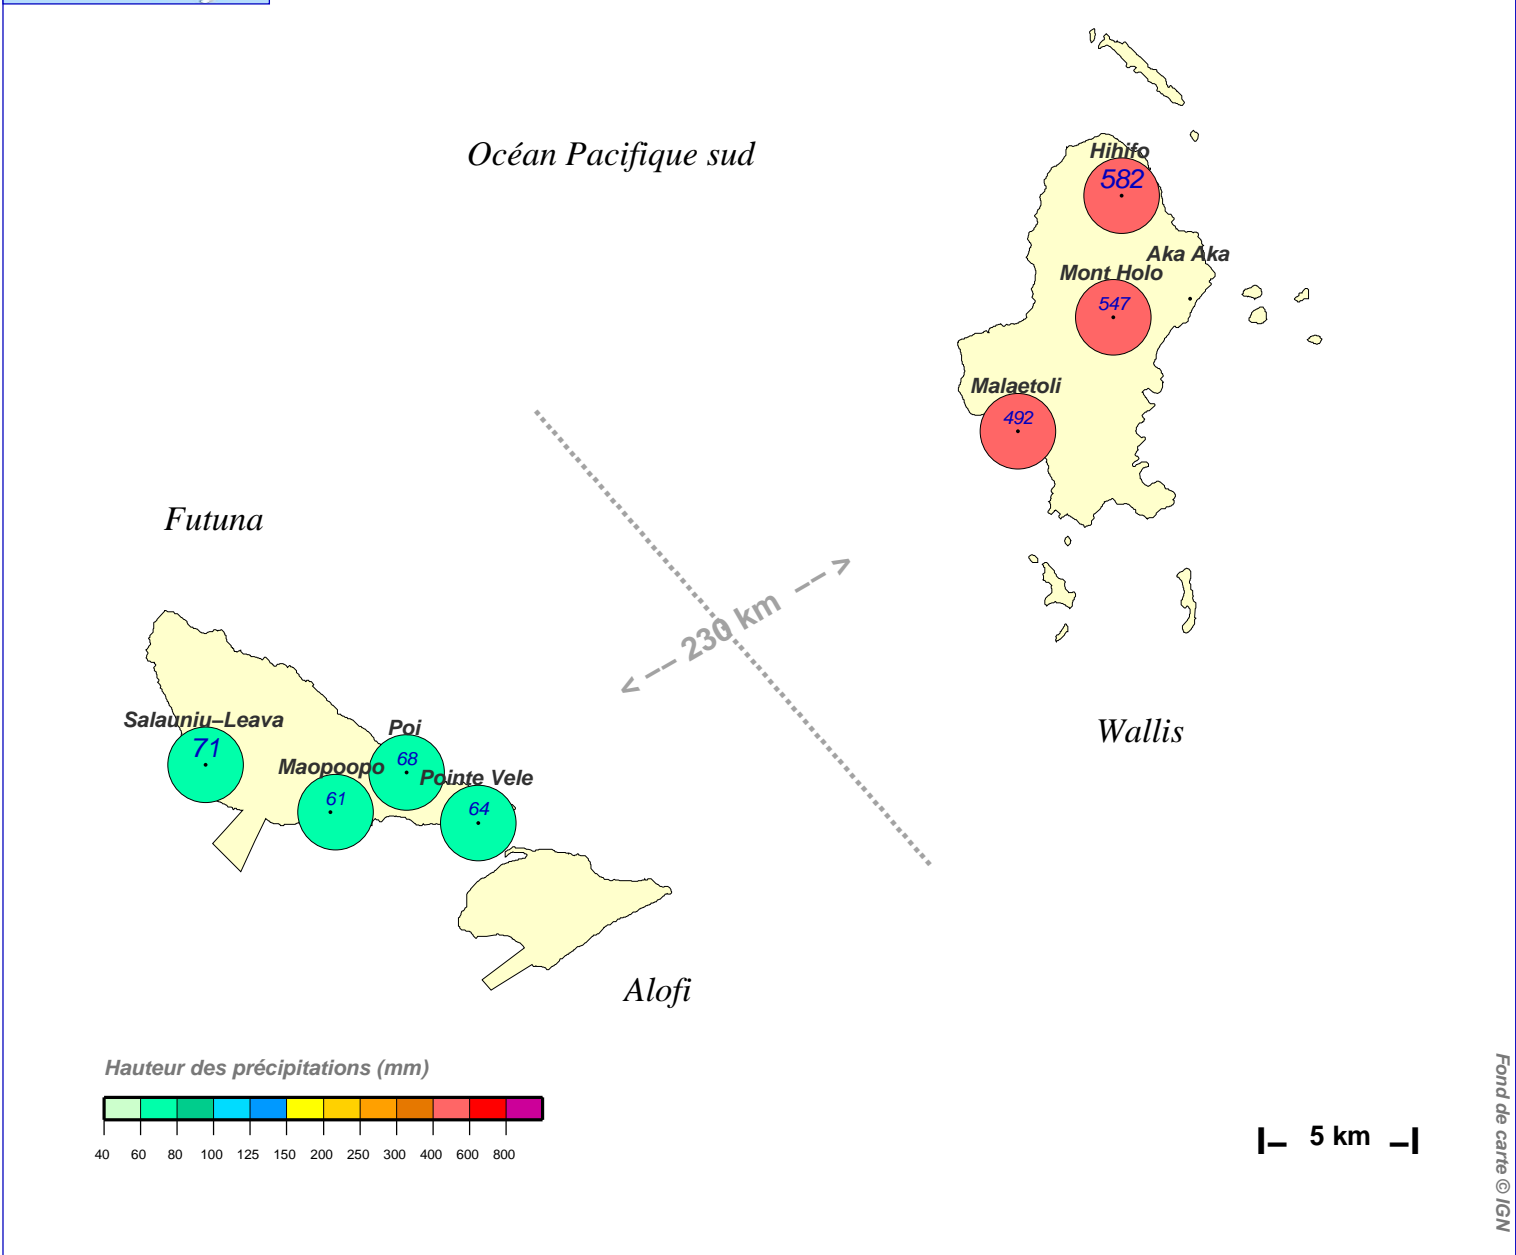

# Cumul pluviométrique (mm) – Episode de 3 jours

du 4 MARS 1992 à 5 h au 7 MARS 1992 à 5 h

N.B.: La réutilisation non commerciale de ce produit est autorisée, à condition qu'il ne soit pas altéré, et que sa source: METEO-FRANCE ainsi que sa date d'édition soient mentionnées.