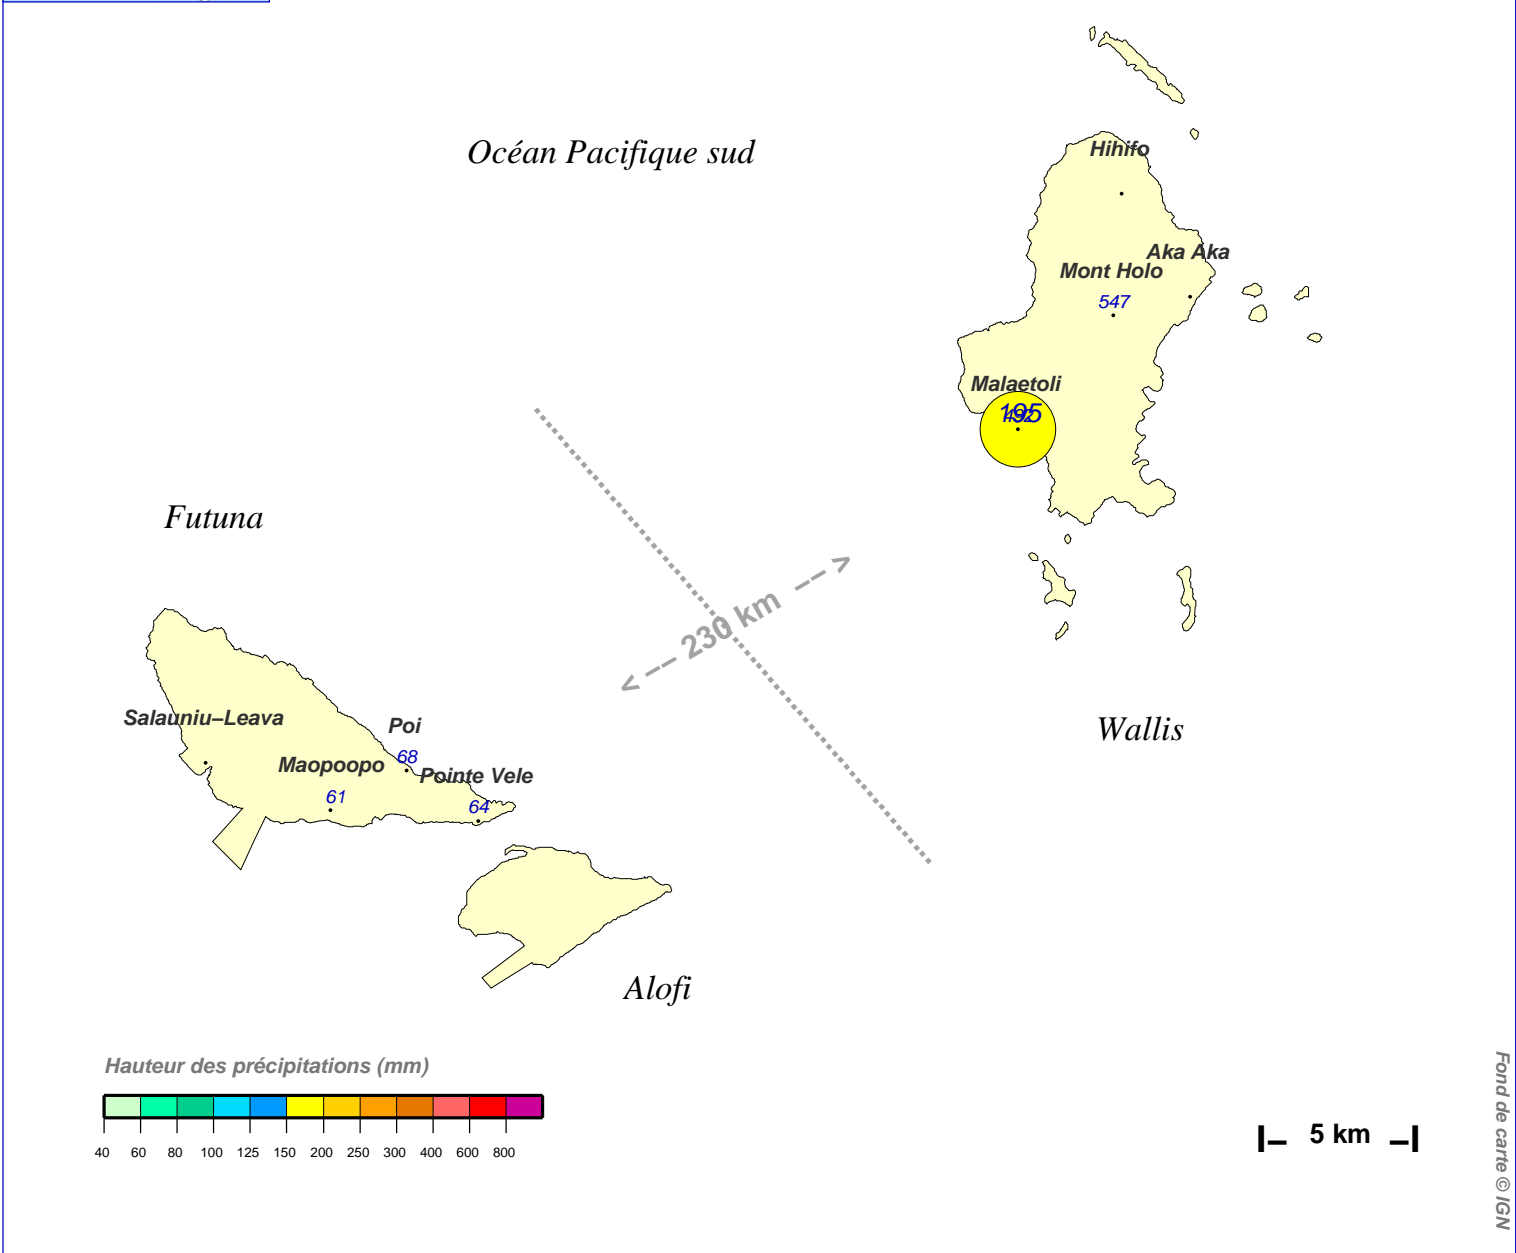

Cumul pluviométrique (mm) – Episode de 2 jours

du 28 JUILLET 1992 à 5 h au 30 JUILLET 1992 à 5 h

N.B.: La réutilisation non commerciale de ce produit est autorisée, à condition qu'il ne soit pas altéré, et que sa source: METEO-FRANCE ainsi que sa date d'édition soient mentionnées.