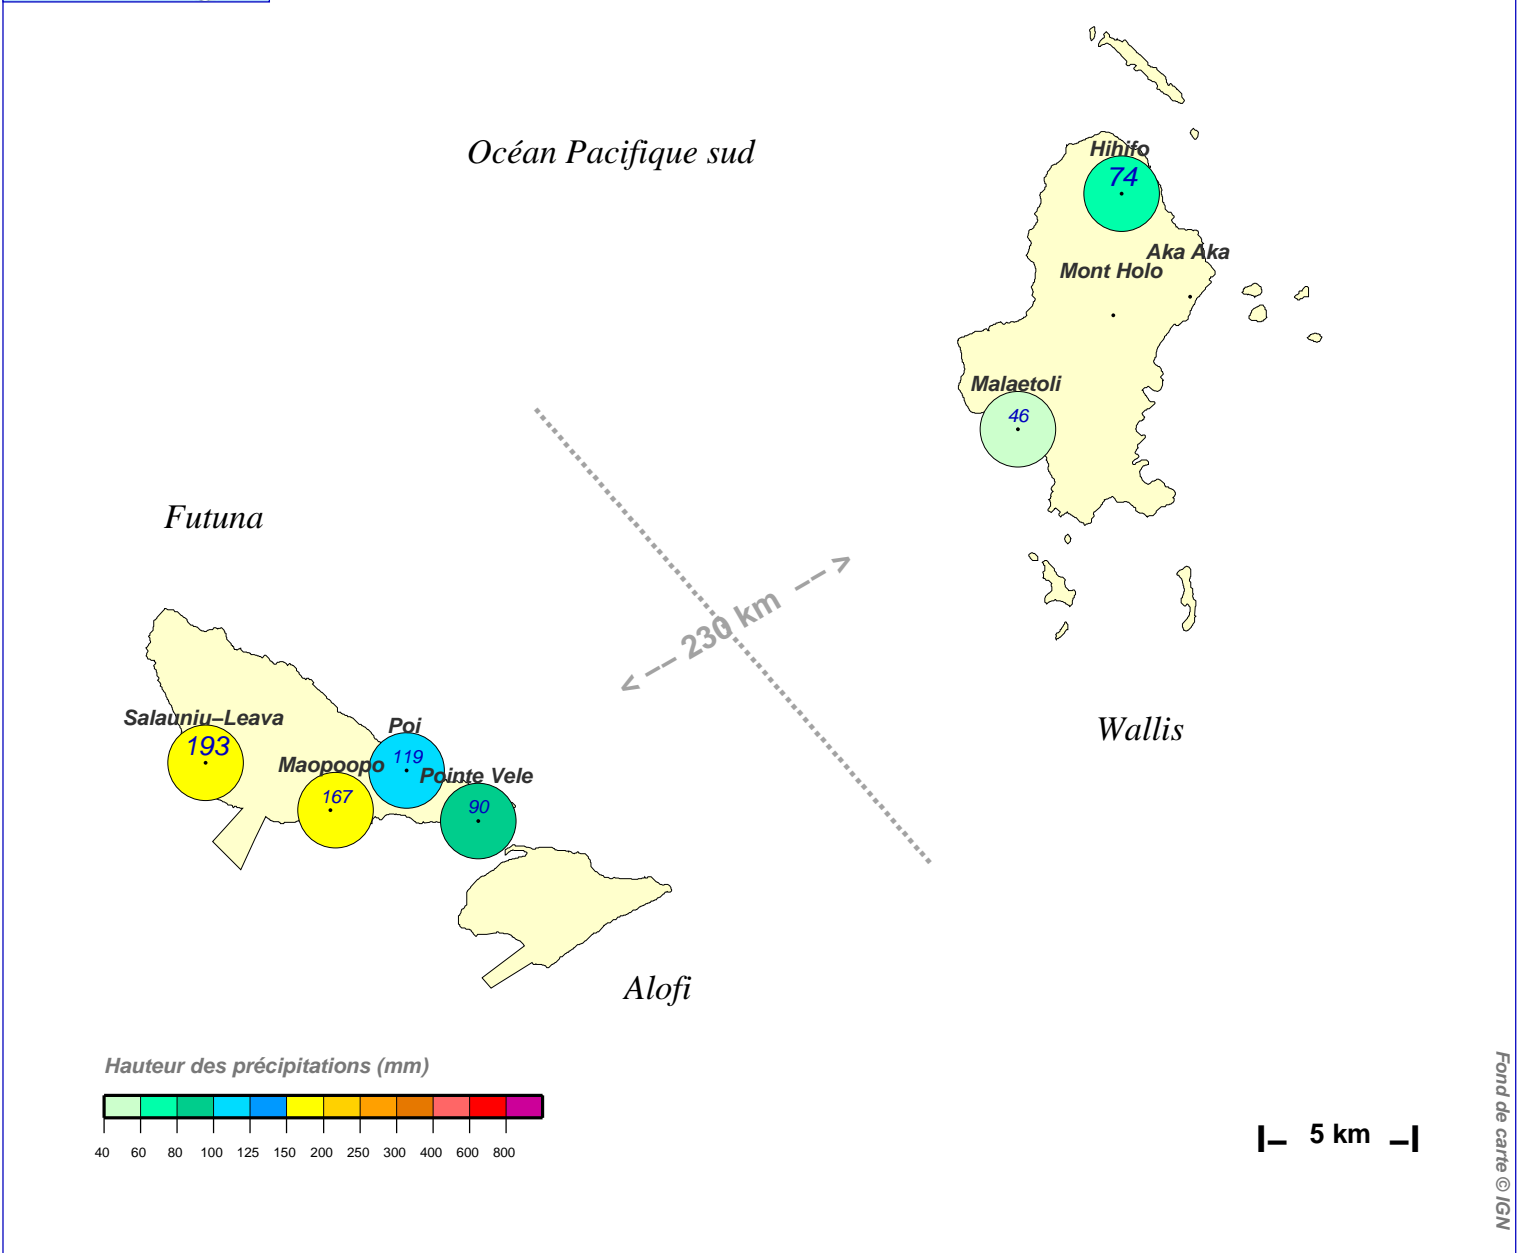

Cumul pluviométrique (mm) – Episode de 2 jours

du 22 SEPTEMBRE 1992 à 5 h au 24 SEPTEMBRE 1992 à 5 h

N.B.: La réutilisation non commerciale de ce produit est autorisée, à condition qu'il ne soit pas altéré, et que sa source: METEO-FRANCE ainsi que sa date d'édition soient mentionnées.