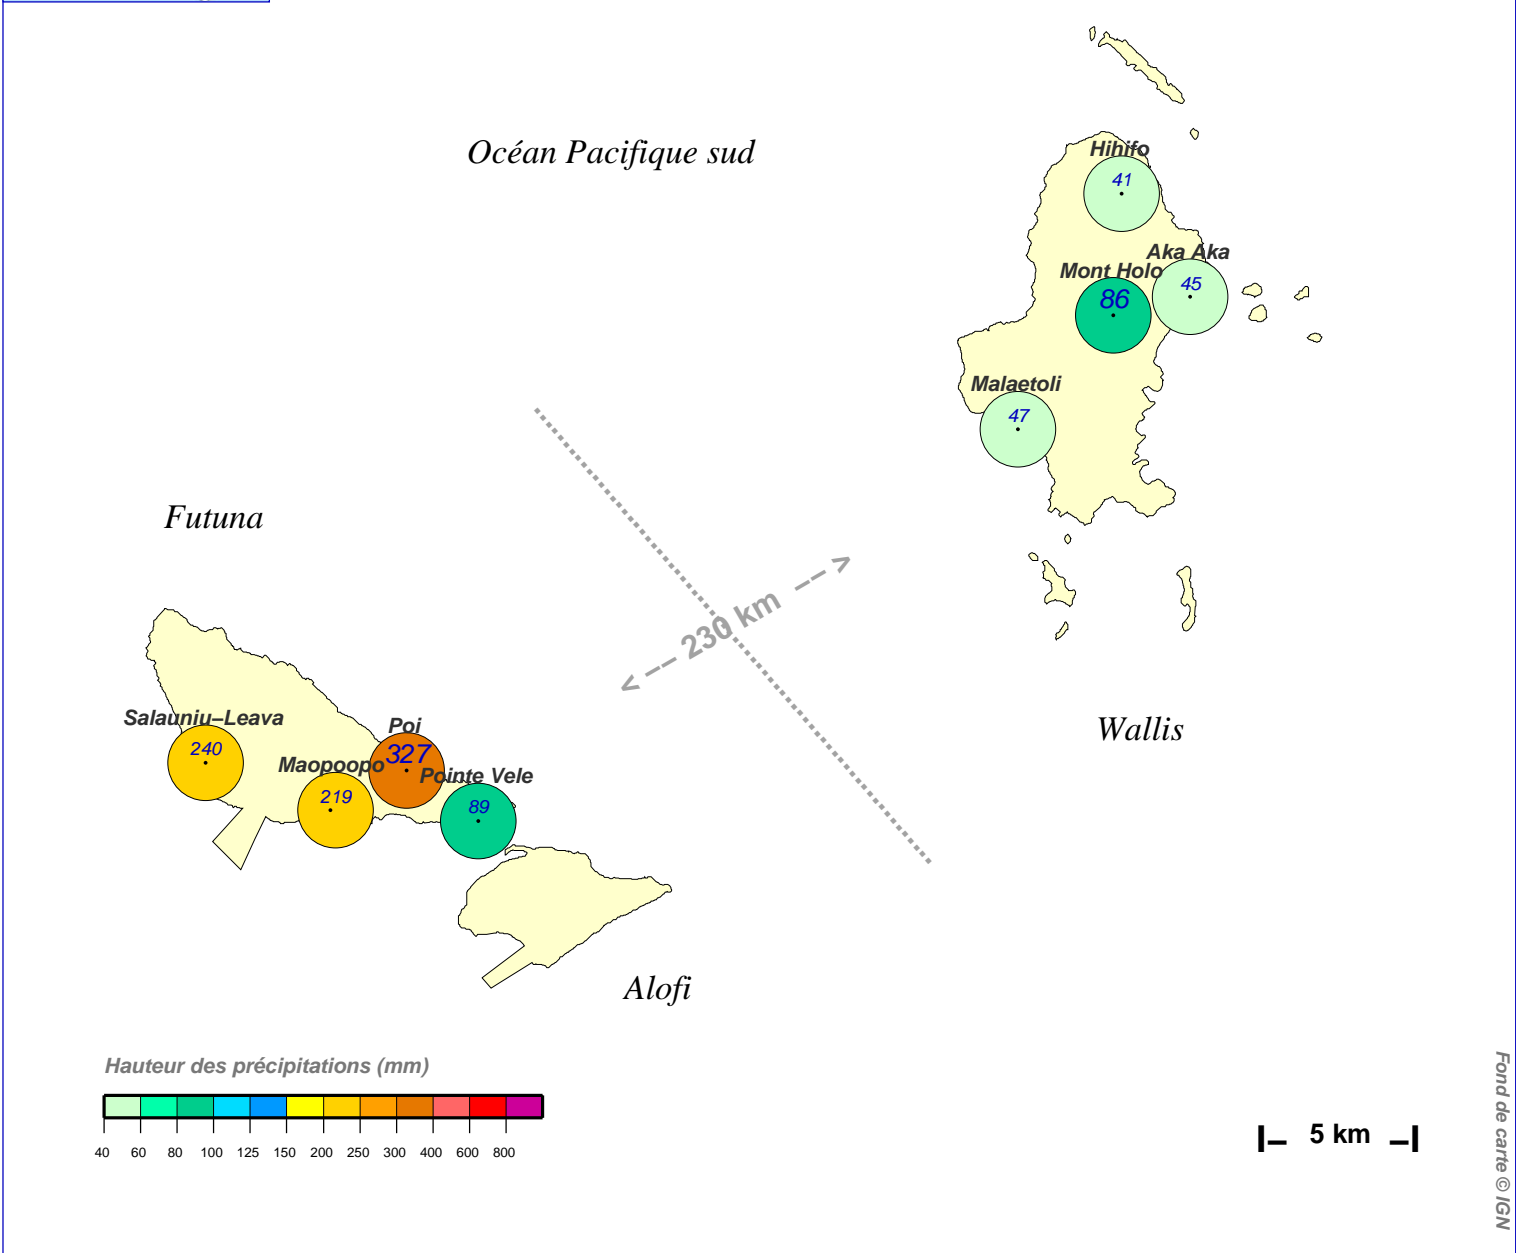

# Cumul pluviométrique (mm) – Episode de 3 jours

du 12 AVRIL 1993 à 5 h au 15 AVRIL 1993 à 5 h

N.B.: La réutilisation non commerciale de ce produit est autorisée, à condition qu'il ne soit pas altéré, et que sa source: METEO-FRANCE ainsi que sa date d'édition soient mentionnées.