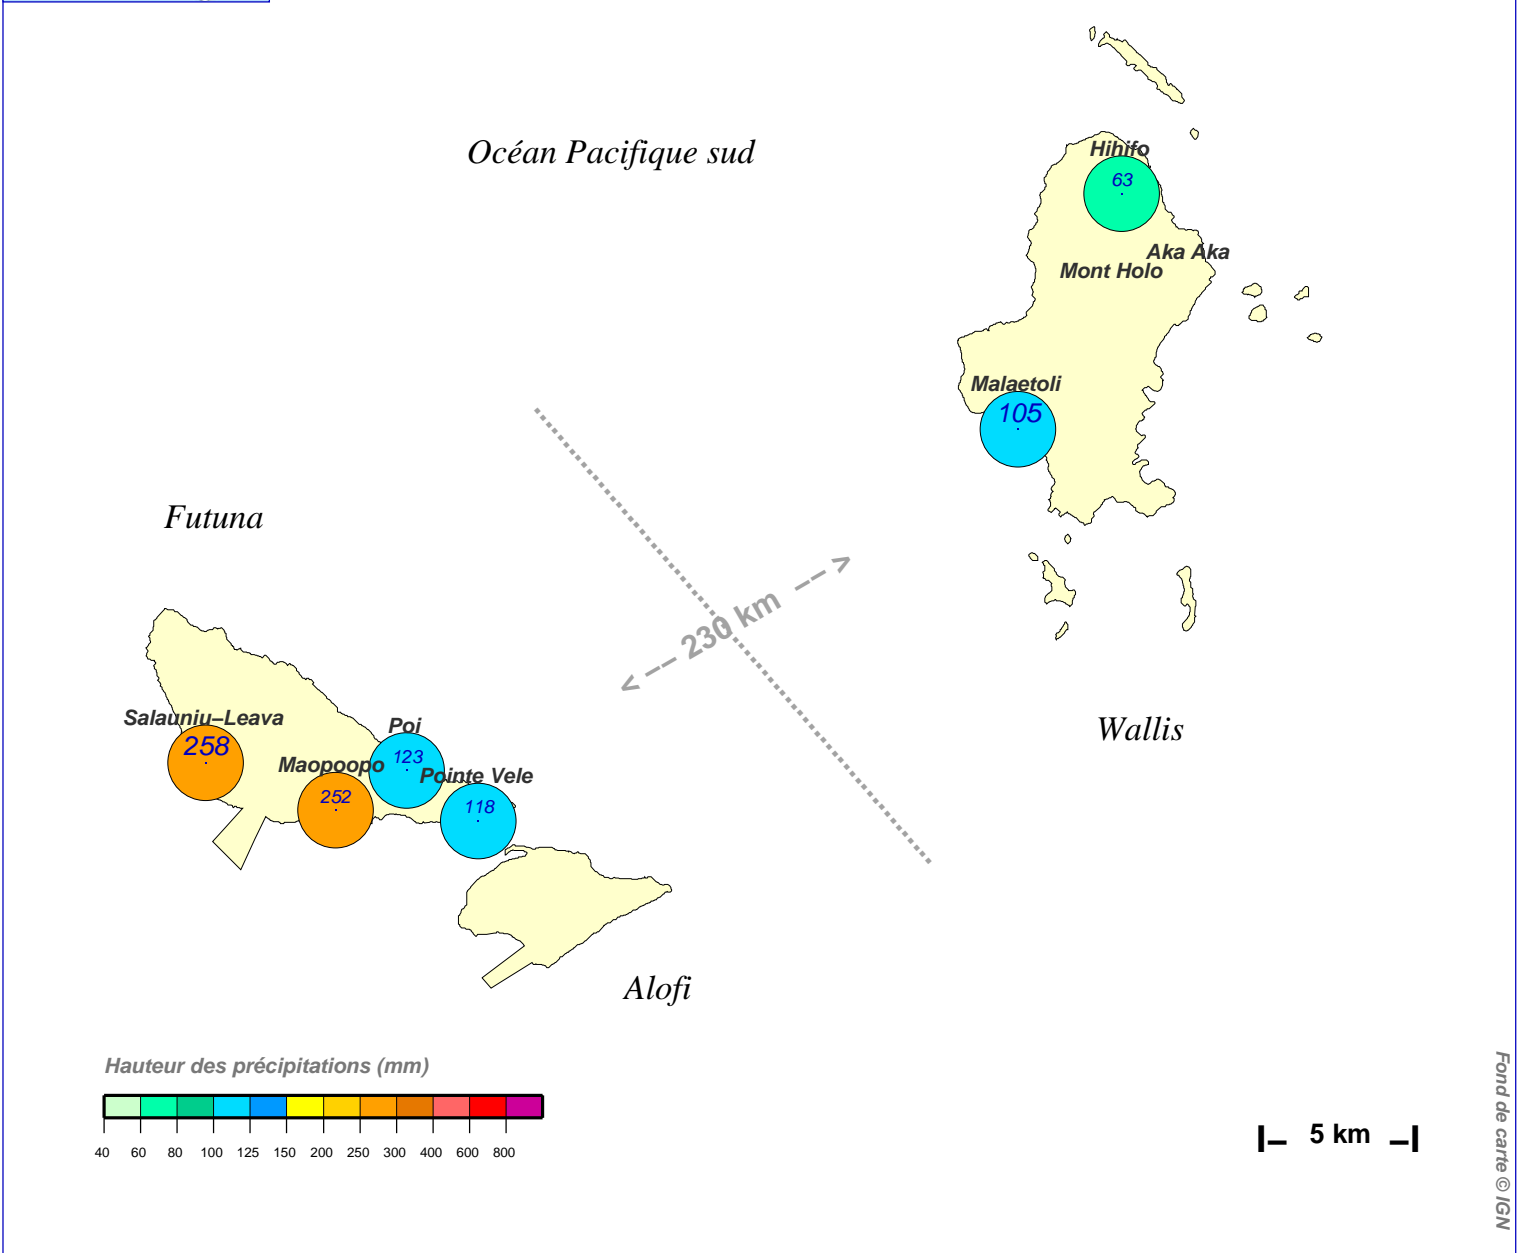

Cumul pluviométrique (mm) – Episode de 2 jours

du 30 AVRIL 1994 à 5 h au 2 MAI 1994 à 5 h

N.B.: La réutilisation non commerciale de ce produit est autorisée, à condition qu'il ne soit pas altéré, et que sa source: METEO-FRANCE ainsi que sa date d'édition soient mentionnées.

Edité le : 21/06/2018

Source: <http://pluiesextremes.meteo.fr> Email: pluiesextremes@meteo.fr