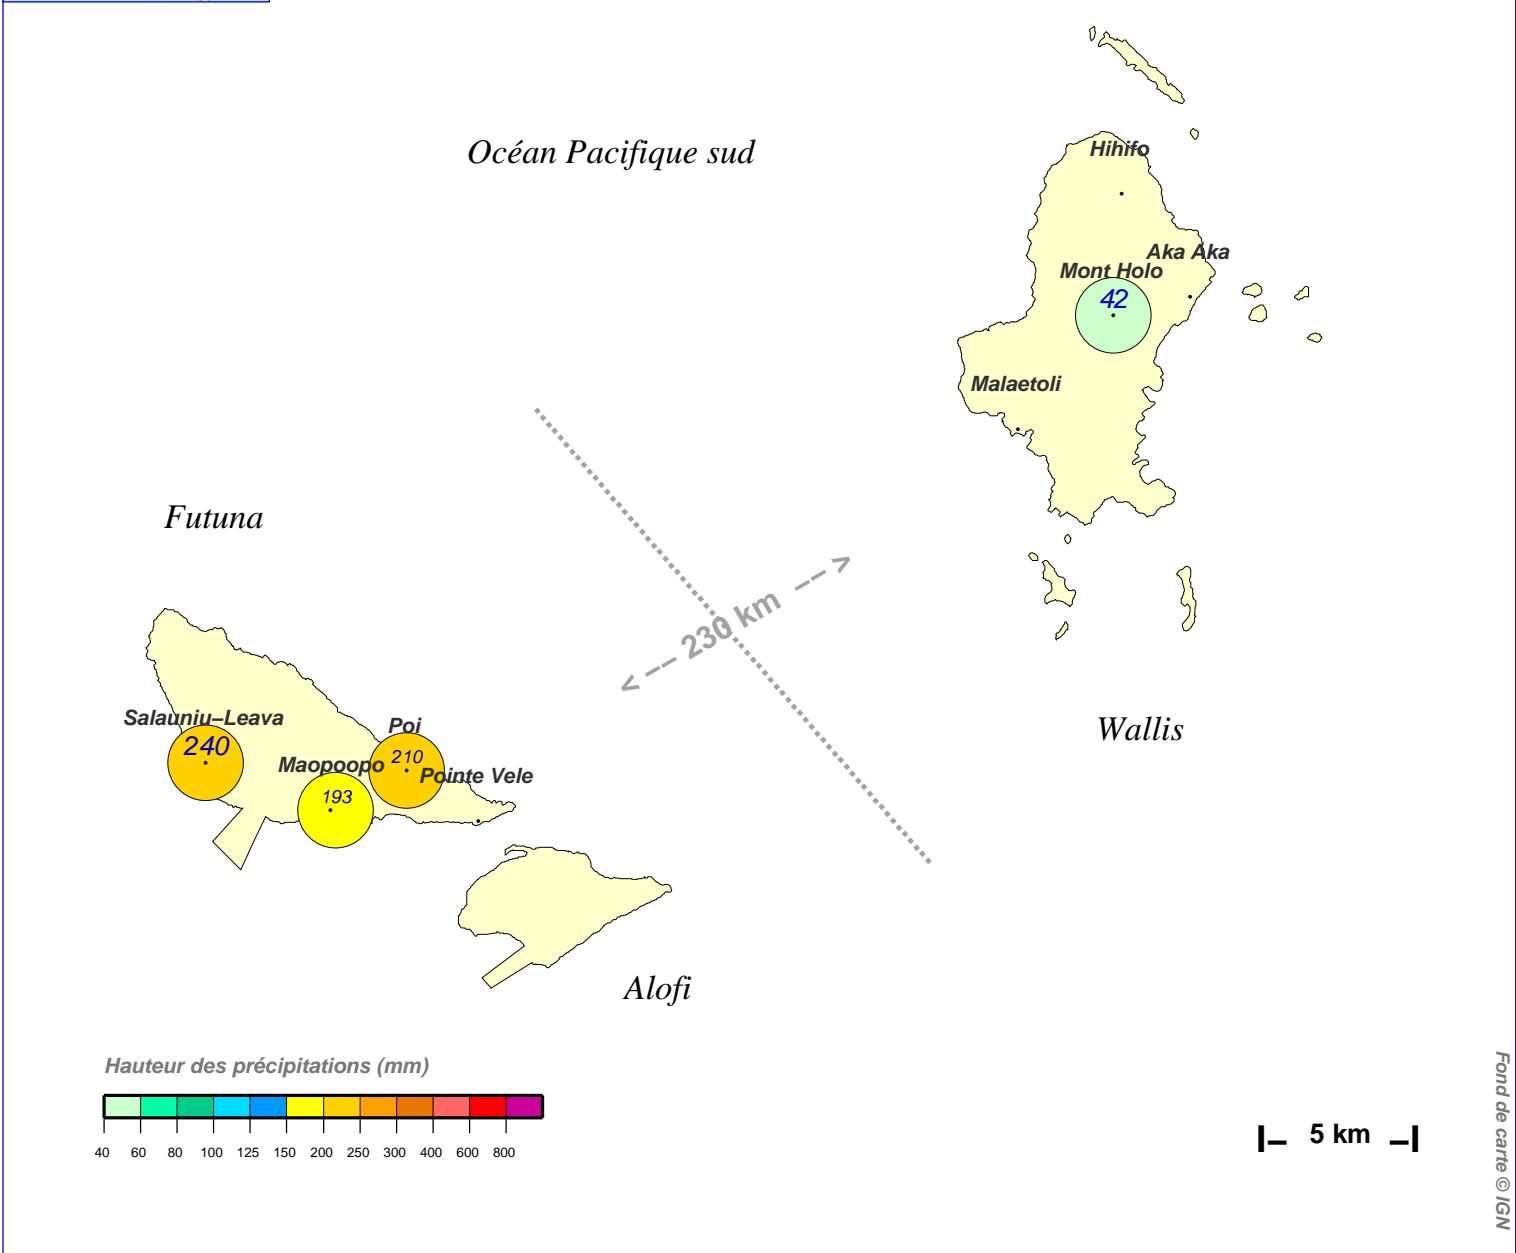

Cumul pluviométrique (mm) – Episode de 3 jours

du 7 JUIIN 1995 à 5 h au 10 JUIIN 1995 à 5 h

N.B.: La réutilisation non commerciale de ce produit est autorisée, à condition qu'il ne soit pas altéré, et que sa source: METEO-FRANCE ainsi que sa date d'édition soient mentionnées.