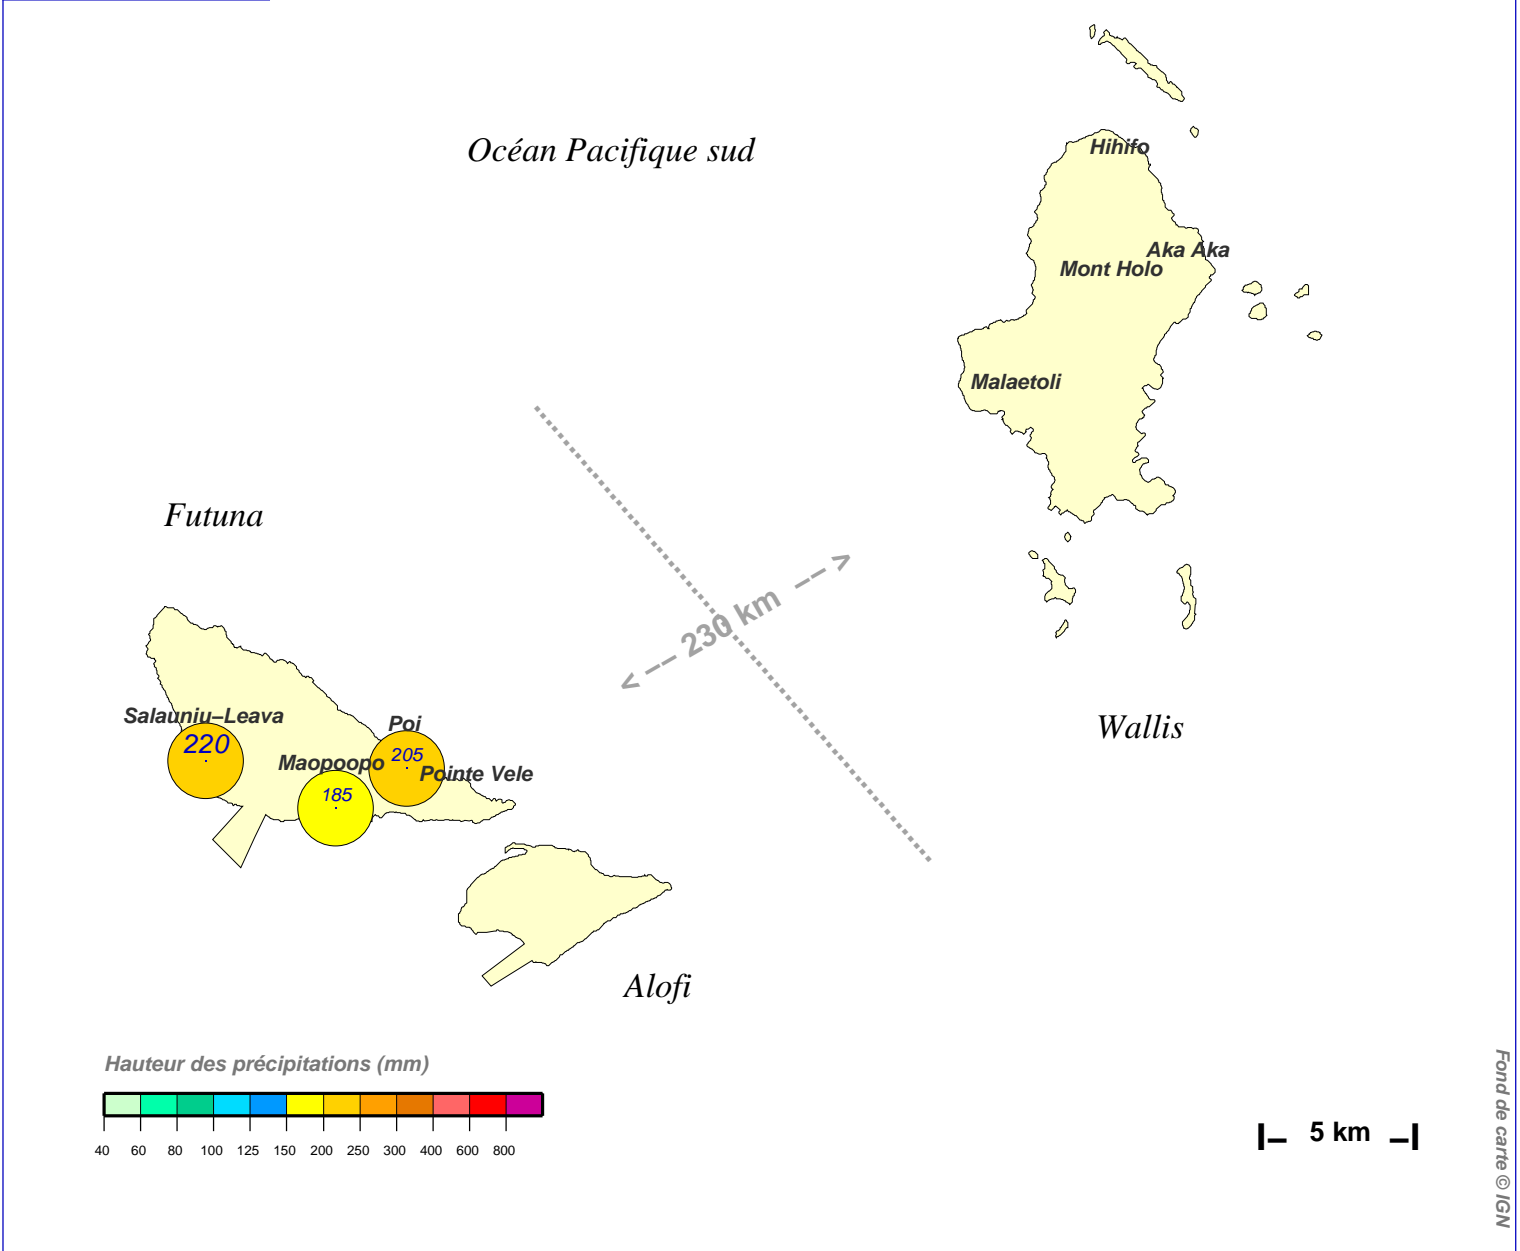

# Cumul pluviométrique (mm) – Episode de 2 jours

du 8 JUIL 1995 à 5 h au 10 JUIL 1995 à 5 h

N.B.: La réutilisation non commerciale de ce produit est autorisée, à condition qu'il ne soit pas altéré, et que sa source: METEO-FRANCE ainsi que sa date d'édition soient mentionnées.