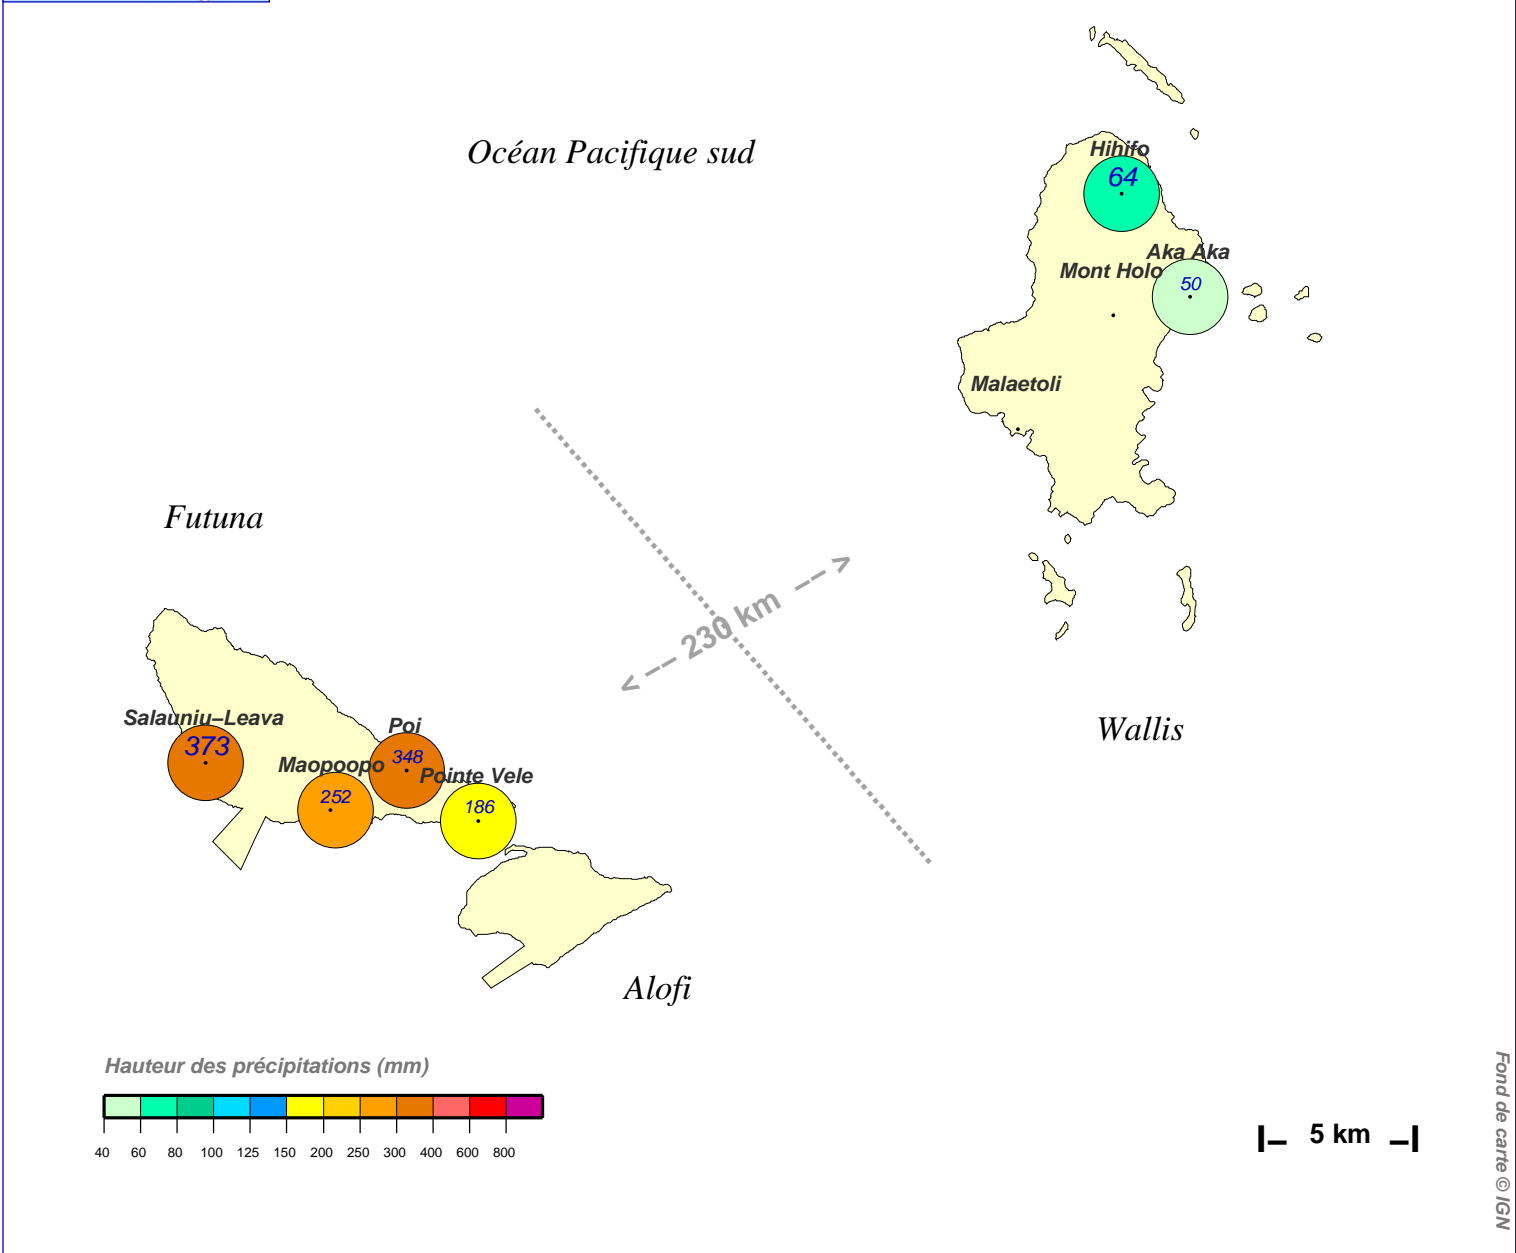

# Cumul pluviométrique (mm) – Episode de 3 jours

du 23 AOUT 1995 à 5 h au 26 AOUT 1995 à 5 h

N.B.: La réutilisation non commerciale de ce produit est autorisée, à condition qu'il ne soit pas altéré, et que sa source: METEO-FRANCE ainsi que sa date d'édition soient mentionnées.