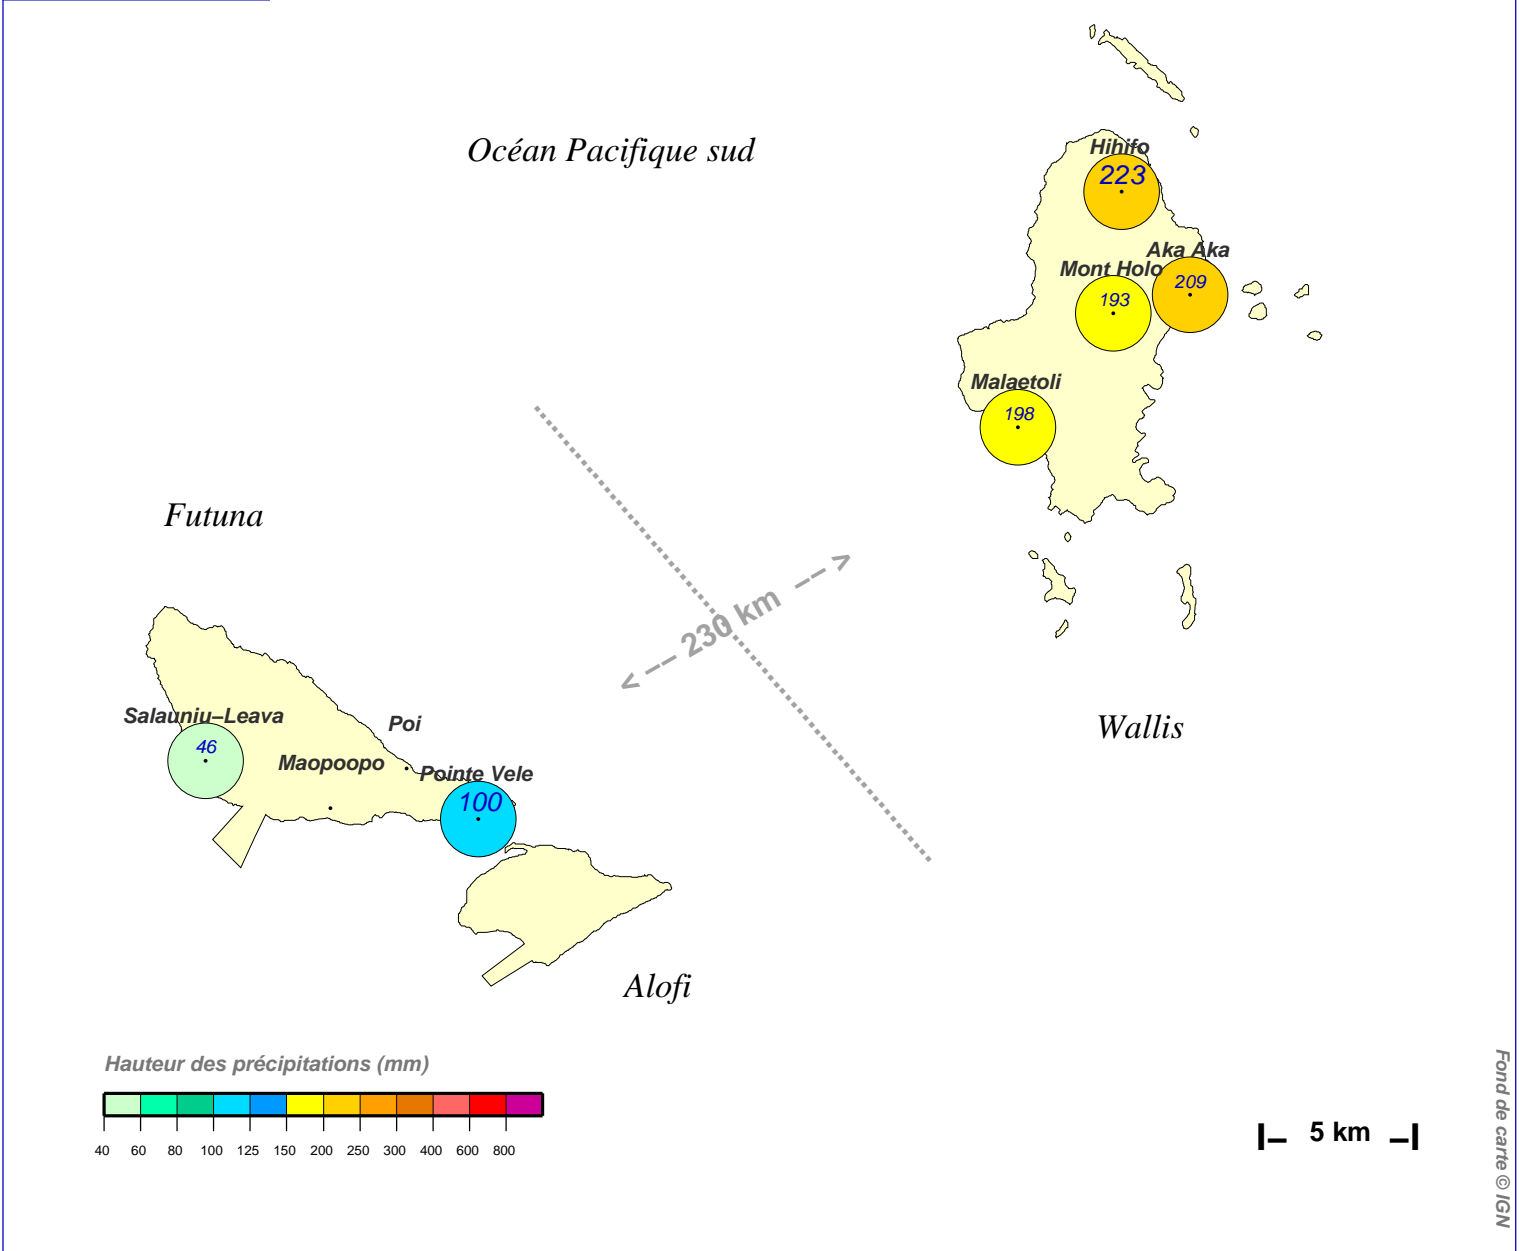

Cumul pluviométrique (mm) – Episode de 3 jours

du 11 JUIN 1997 à 5 h au 14 JUIN 1997 à 5 h

N.B.: La réutilisation non commerciale de ce produit est autorisée, à condition qu'il ne soit pas altéré, et que sa source: METEO-FRANCE ainsi que sa date d'édition soient mentionnées.