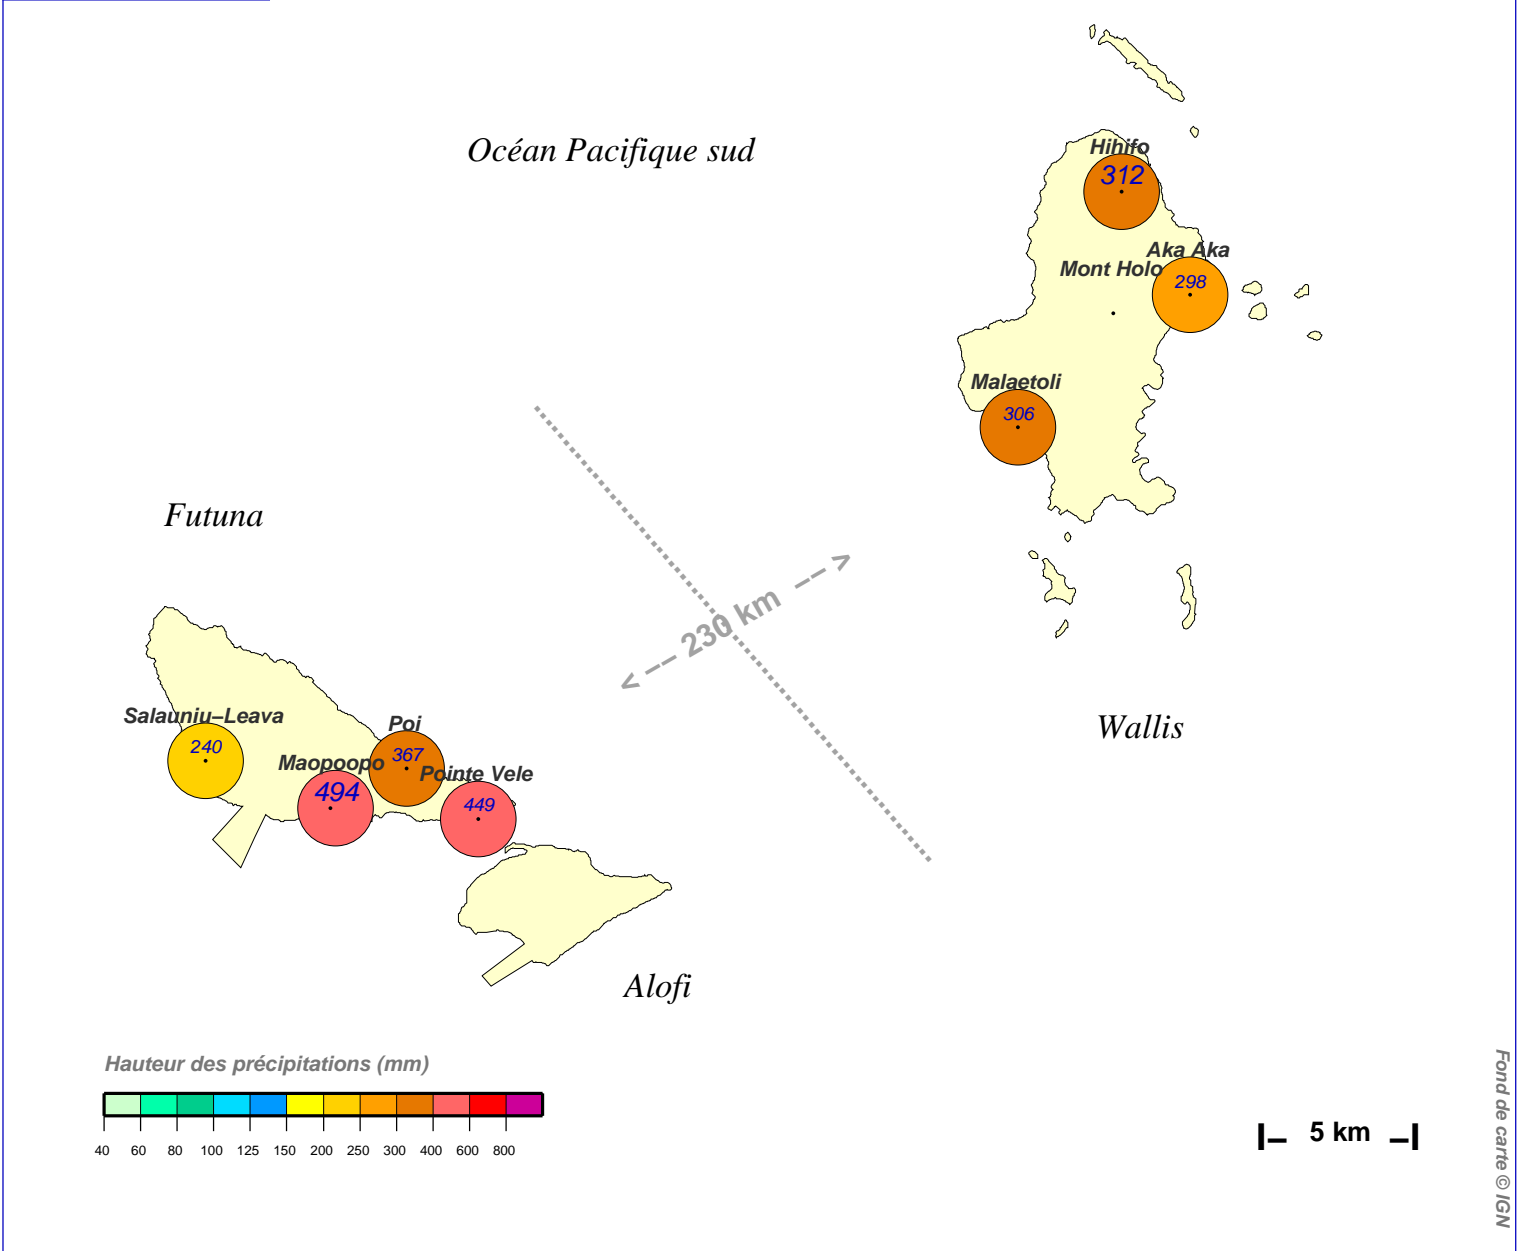

# Cumul pluviométrique (mm) – Episode de 4 jours

du 22 DECEMBRE 1998 à 5 h au 26 DECEMBRE 1998 à 5 h

N.B.: La réutilisation non commerciale de ce produit est autorisée, à condition qu'il ne soit pas altéré, et que sa source: METEO-FRANCE ainsi que sa date d'édition soient mentionnées.

Edité le : 25/06/2020

Source: <http://pluiesextremes.meteo.fr> Email: pluiesextremes@meteo.fr