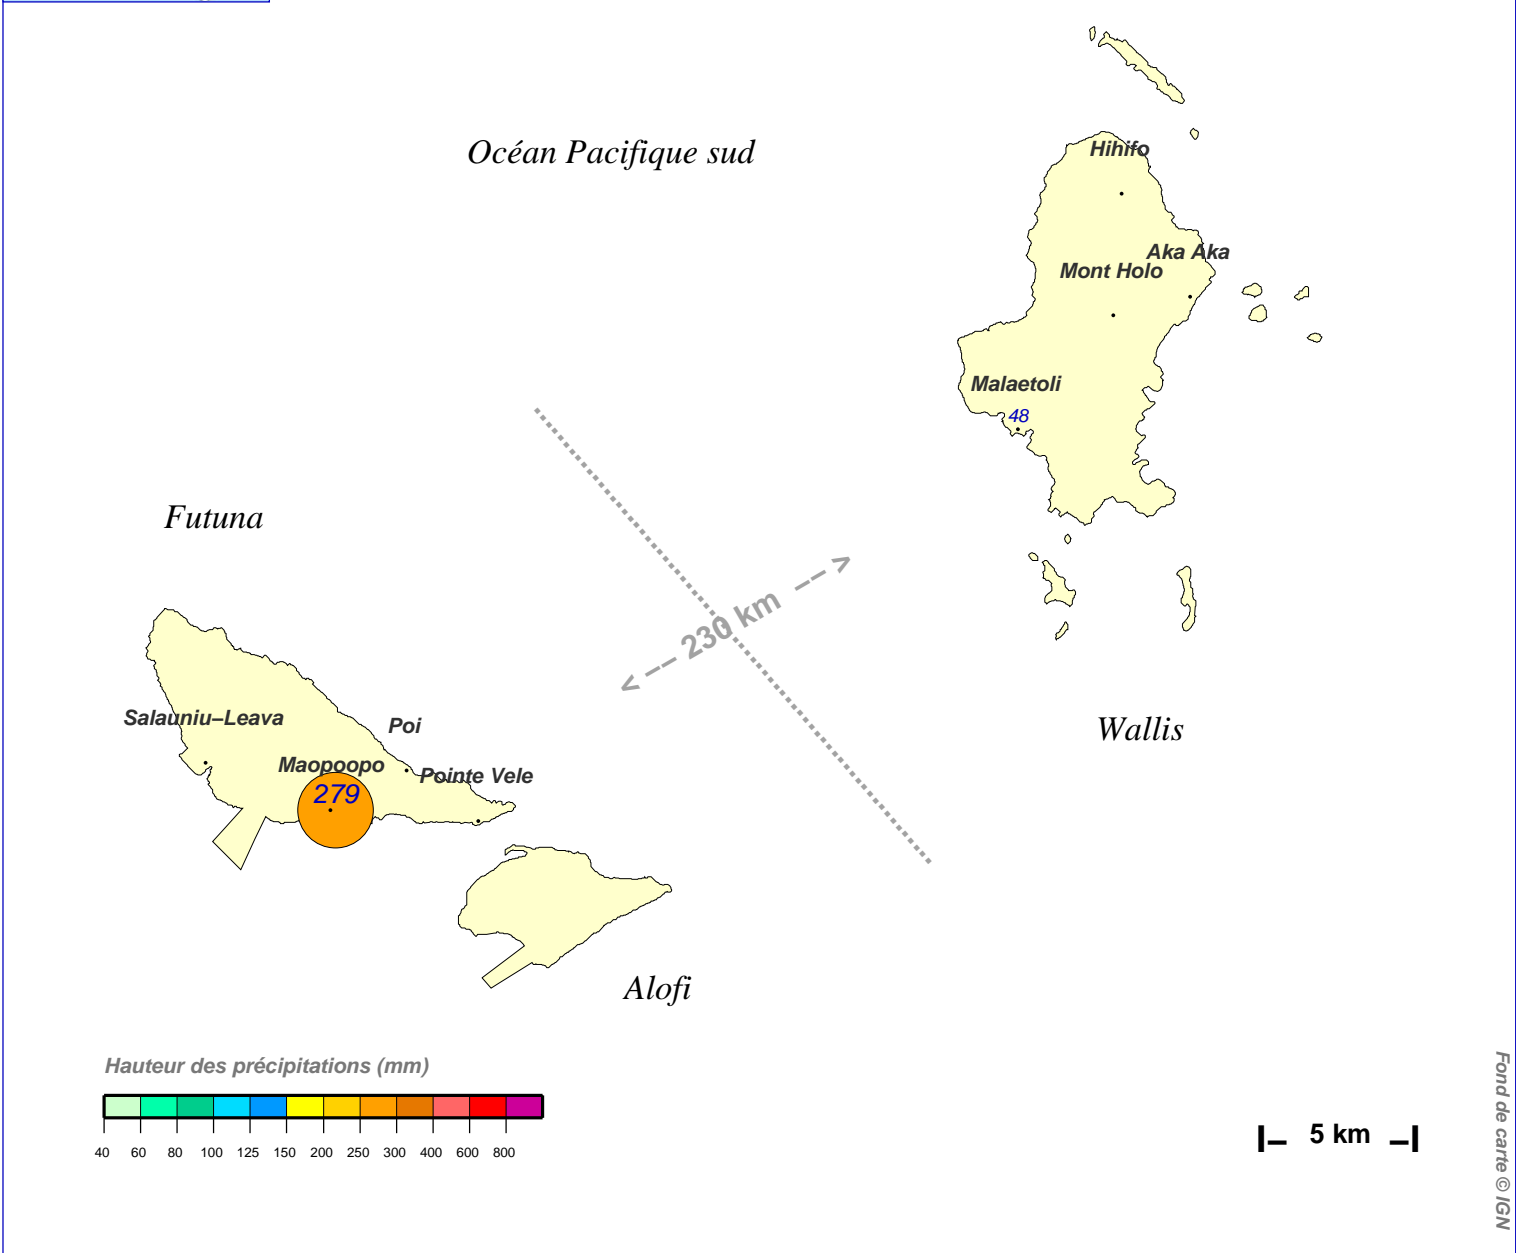

Cumul pluviométrique (mm) – Episode de 3 jours

du 22 NOVEMBRE 2010 à 5 h au 25 NOVEMBRE 2010 à 5 h

N.B.: La réutilisation non commerciale de ce produit est autorisée, à condition qu'il ne soit pas altéré, et que sa source: METEO-FRANCE ainsi que sa date d'édition soient mentionnées.