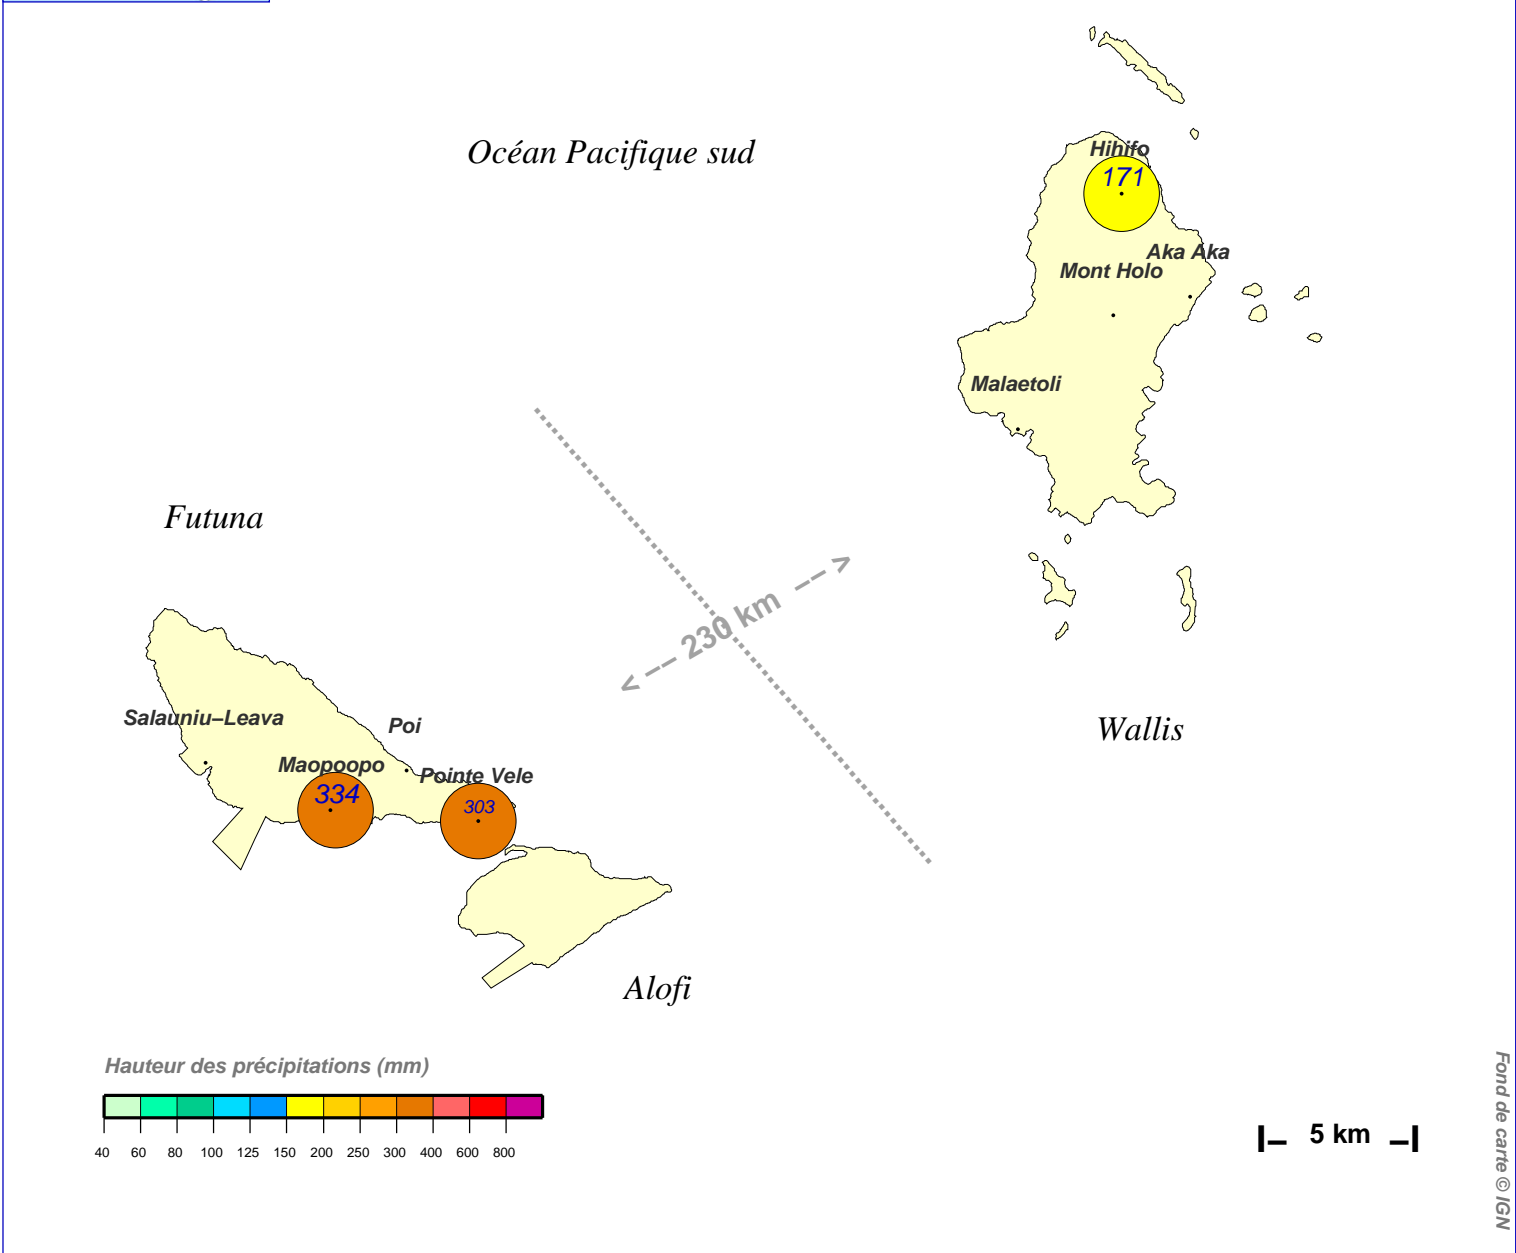

Cumul pluviométrique (mm) – Episode de 2 jours

du 27 MARS 2012 à 5 h au 29 MARS 2012 à 5 h

N.B.: La réutilisation non commerciale de ce produit est autorisée, à condition qu'il ne soit pas altéré, et que sa source: METEO-FRANCE ainsi que sa date d'édition soient mentionnées.