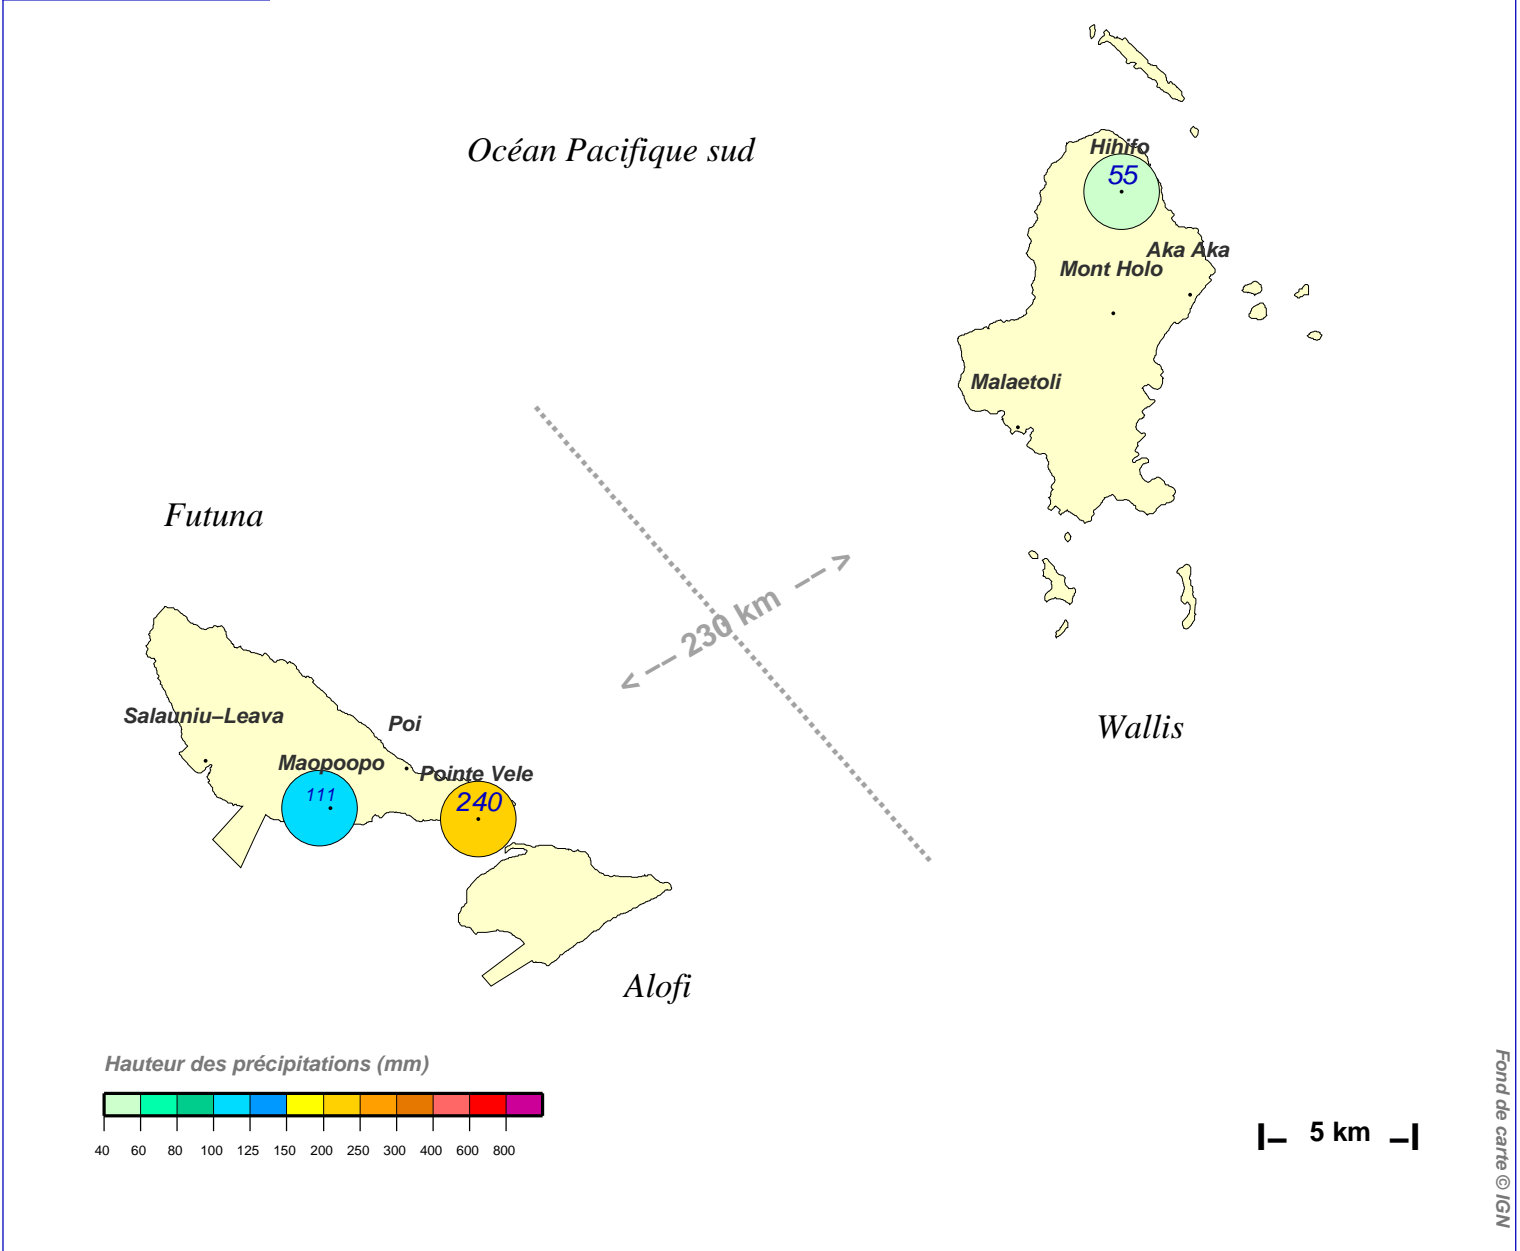

# Quantité de pluie (mm) en 1 jour

du 21 AVRIL 2012 à 5 h au 22 AVRIL à 5 h

N.B.: La réutilisation non commerciale de ce produit est autorisée, à condition qu'il ne soit pas altéré, et que sa source: METEO-FRANCE ainsi que sa date d'édition soient mentionnées.