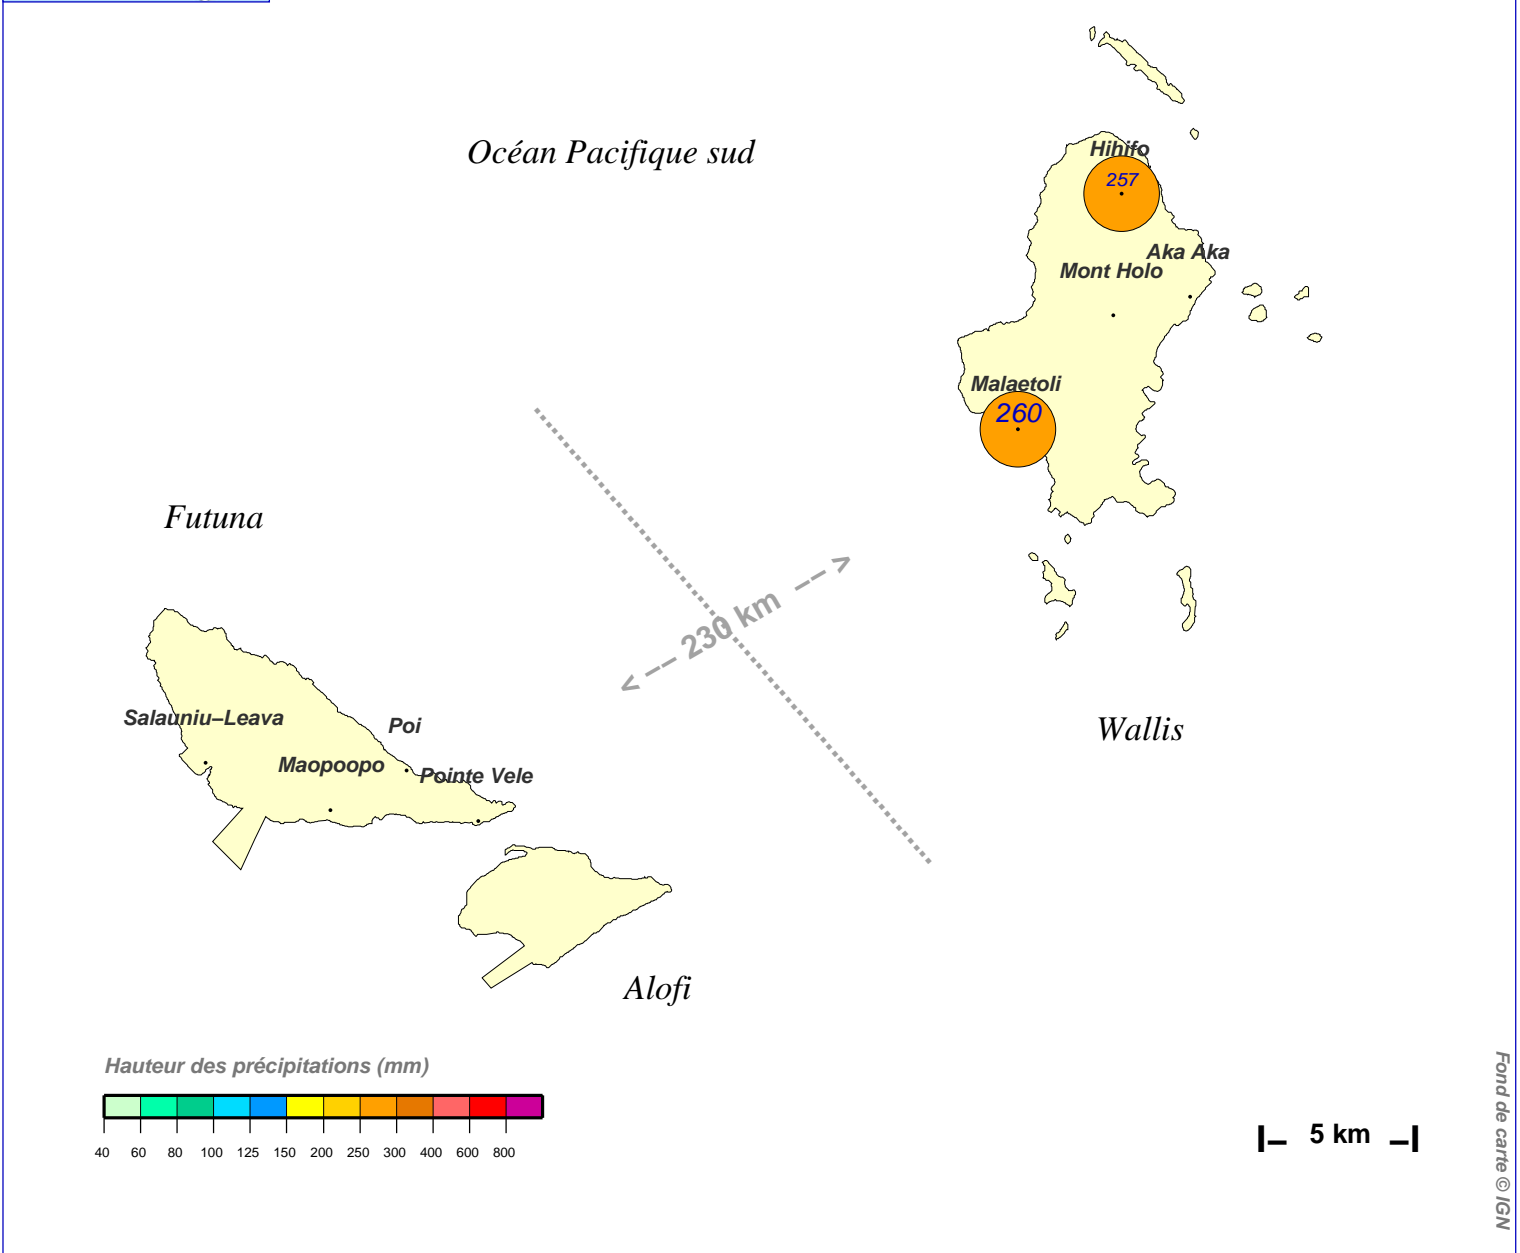

Cumul pluviométrique (mm) – Episode de 2 jours

du 10 MAI 2017 à 5 h au 12 MAI 2017 à 5 h

N.B.: La réutilisation non commerciale de ce produit est autorisée, à condition qu'il ne soit pas altéré, et que sa source: METEO-FRANCE ainsi que sa date d'édition soient mentionnées.