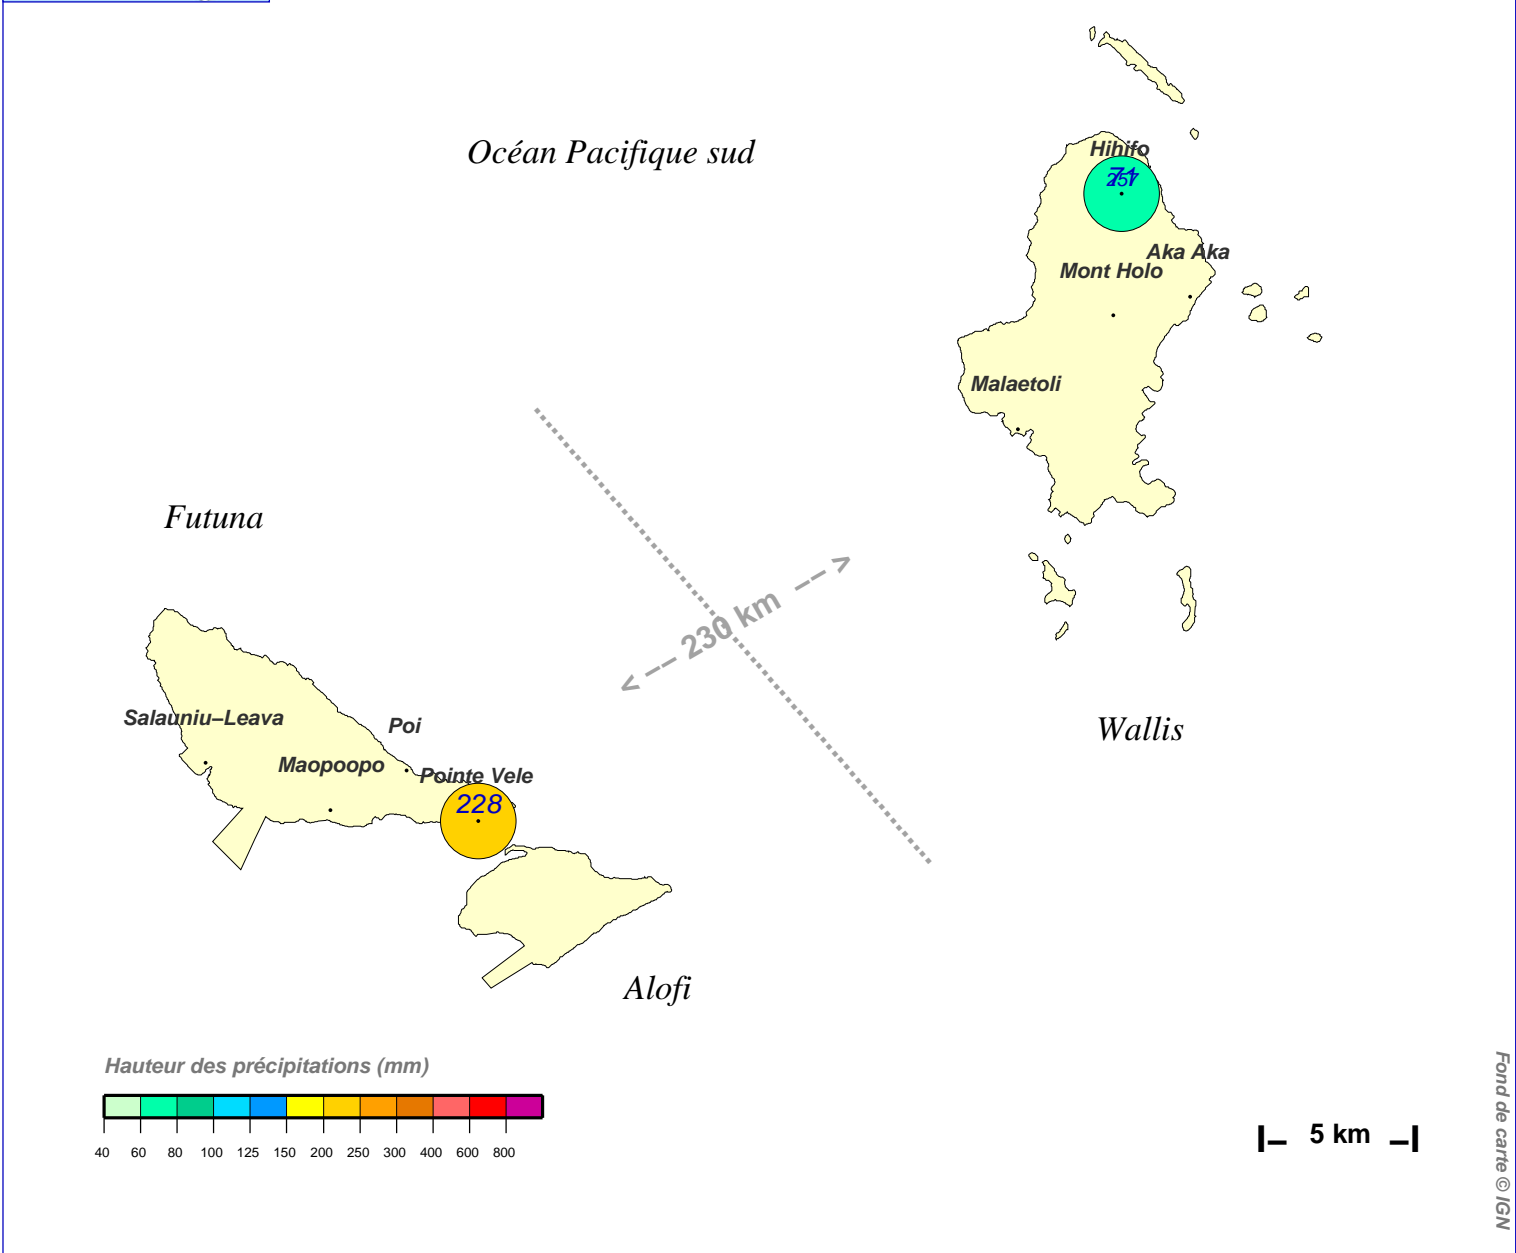

Cumul pluviométrique (mm) – Episode de 2 jours

du 12 MAI 2017 à 5 h au 14 MAI 2017 à 5 h

N.B.: La réutilisation non commerciale de ce produit est autorisée, à condition qu'il ne soit pas altéré, et que sa source: METEO-FRANCE ainsi que sa date d'édition soient mentionnées.