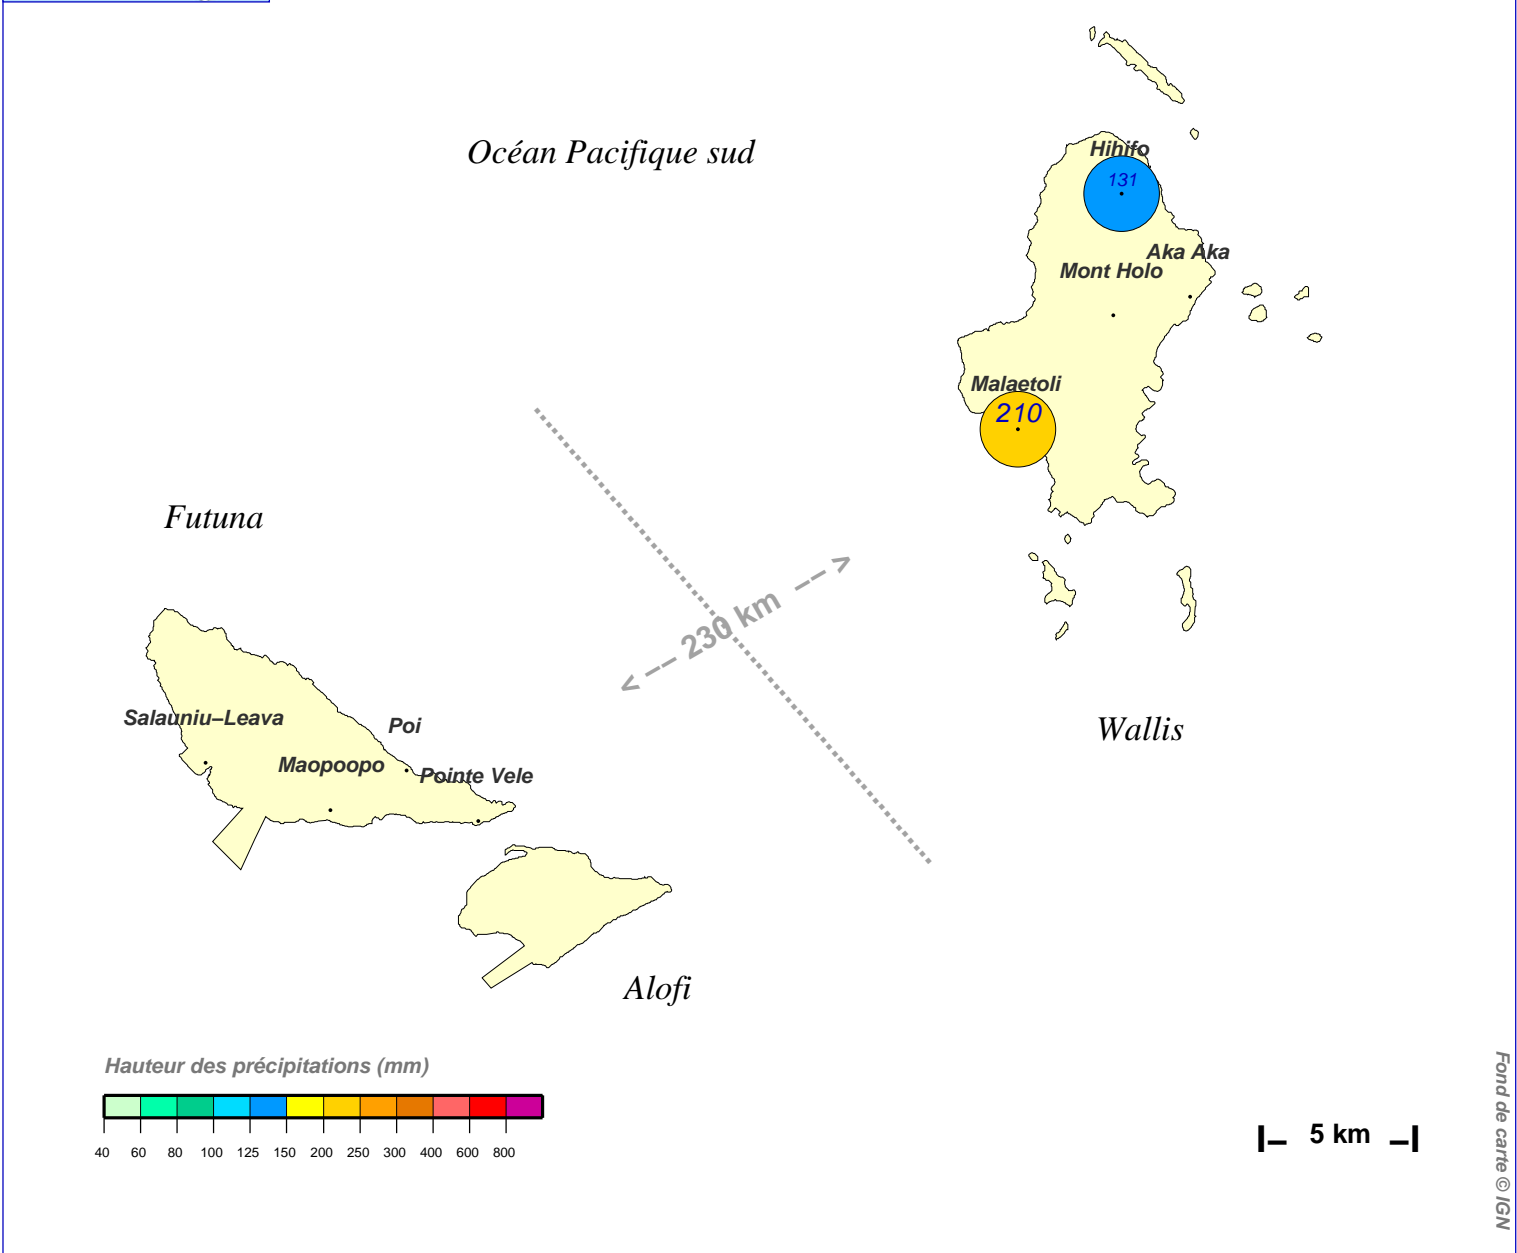

# Cumul pluviométrique (mm) – Episode de 2 jours

du 24 JUIN 2020 à 5 h au 26 JUIN 2020 à 5 h

N.B.: La réutilisation non commerciale de ce produit est autorisée, à condition qu'il ne soit pas altéré, et que sa source: METEO-FRANCE ainsi que sa date d'édition soient mentionnées.