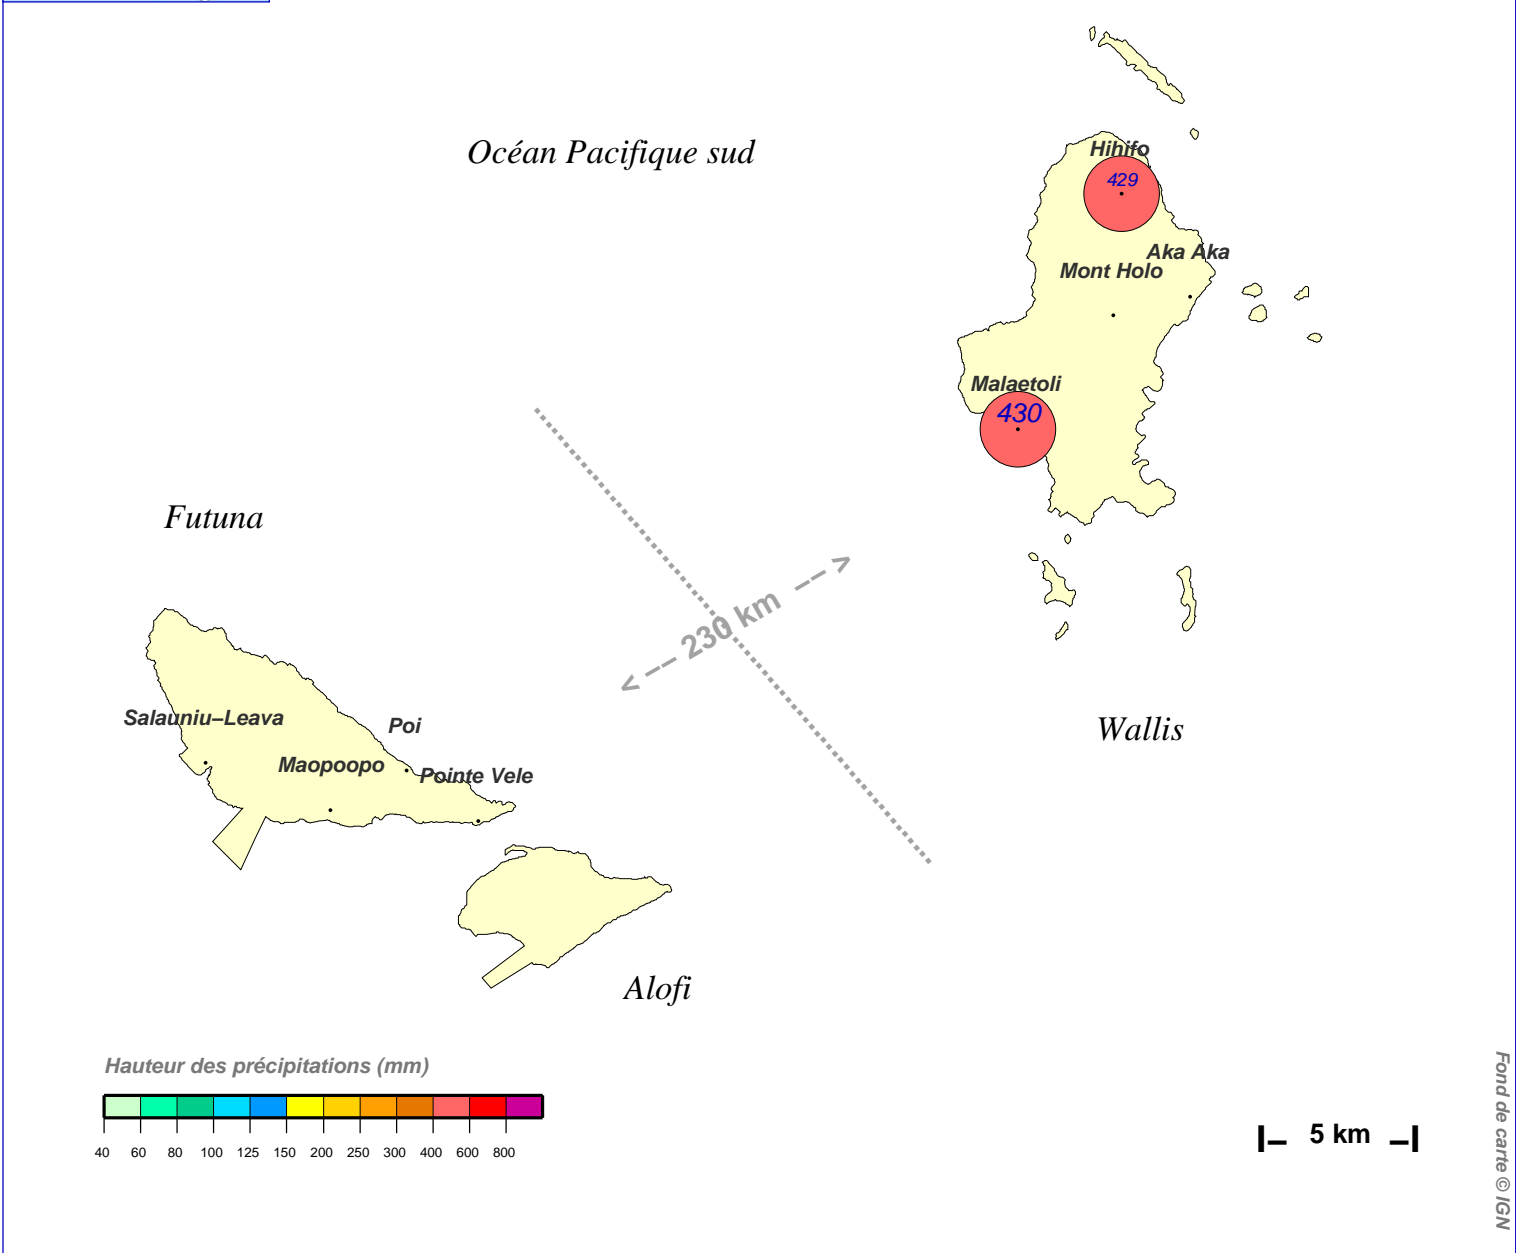

Cumul pluviométrique (mm) – Episode de 2 jours

du 22 SEPTEMBRE 2020 à 5 h au 24 SEPTEMBRE 2020 à 5 h

N.B.: La réutilisation non commerciale de ce produit est autorisée, à condition qu'il ne soit pas altéré, et que sa source: METEO-FRANCE ainsi que sa date d'édition soient mentionnées.