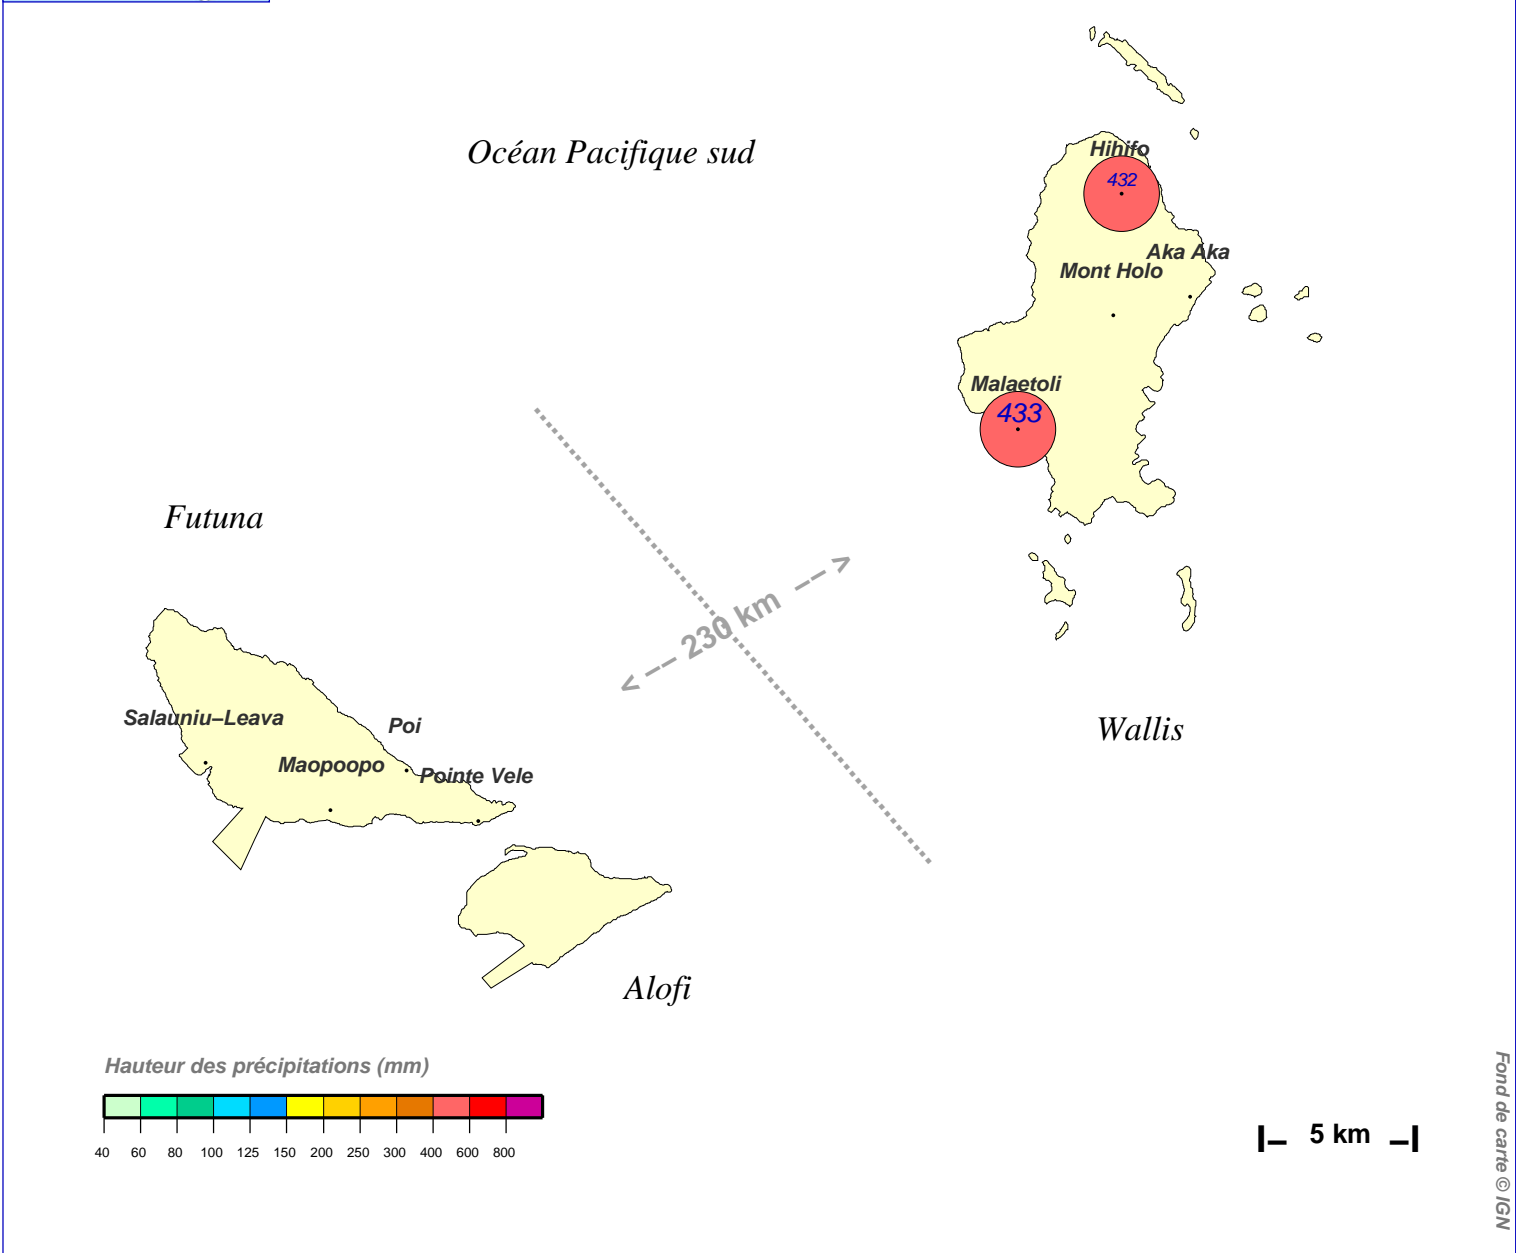

# Cumul pluviométrique (mm) – Episode de 3 jours

du 22 SEPTEMBRE 2020 à 5 h au 25 SEPTEMBRE 2020 à 5 h

N.B.: La réutilisation non commerciale de ce produit est autorisée, à condition qu'il ne soit pas altéré, et que sa source: METEO-FRANCE ainsi que sa date d'édition soient mentionnées.