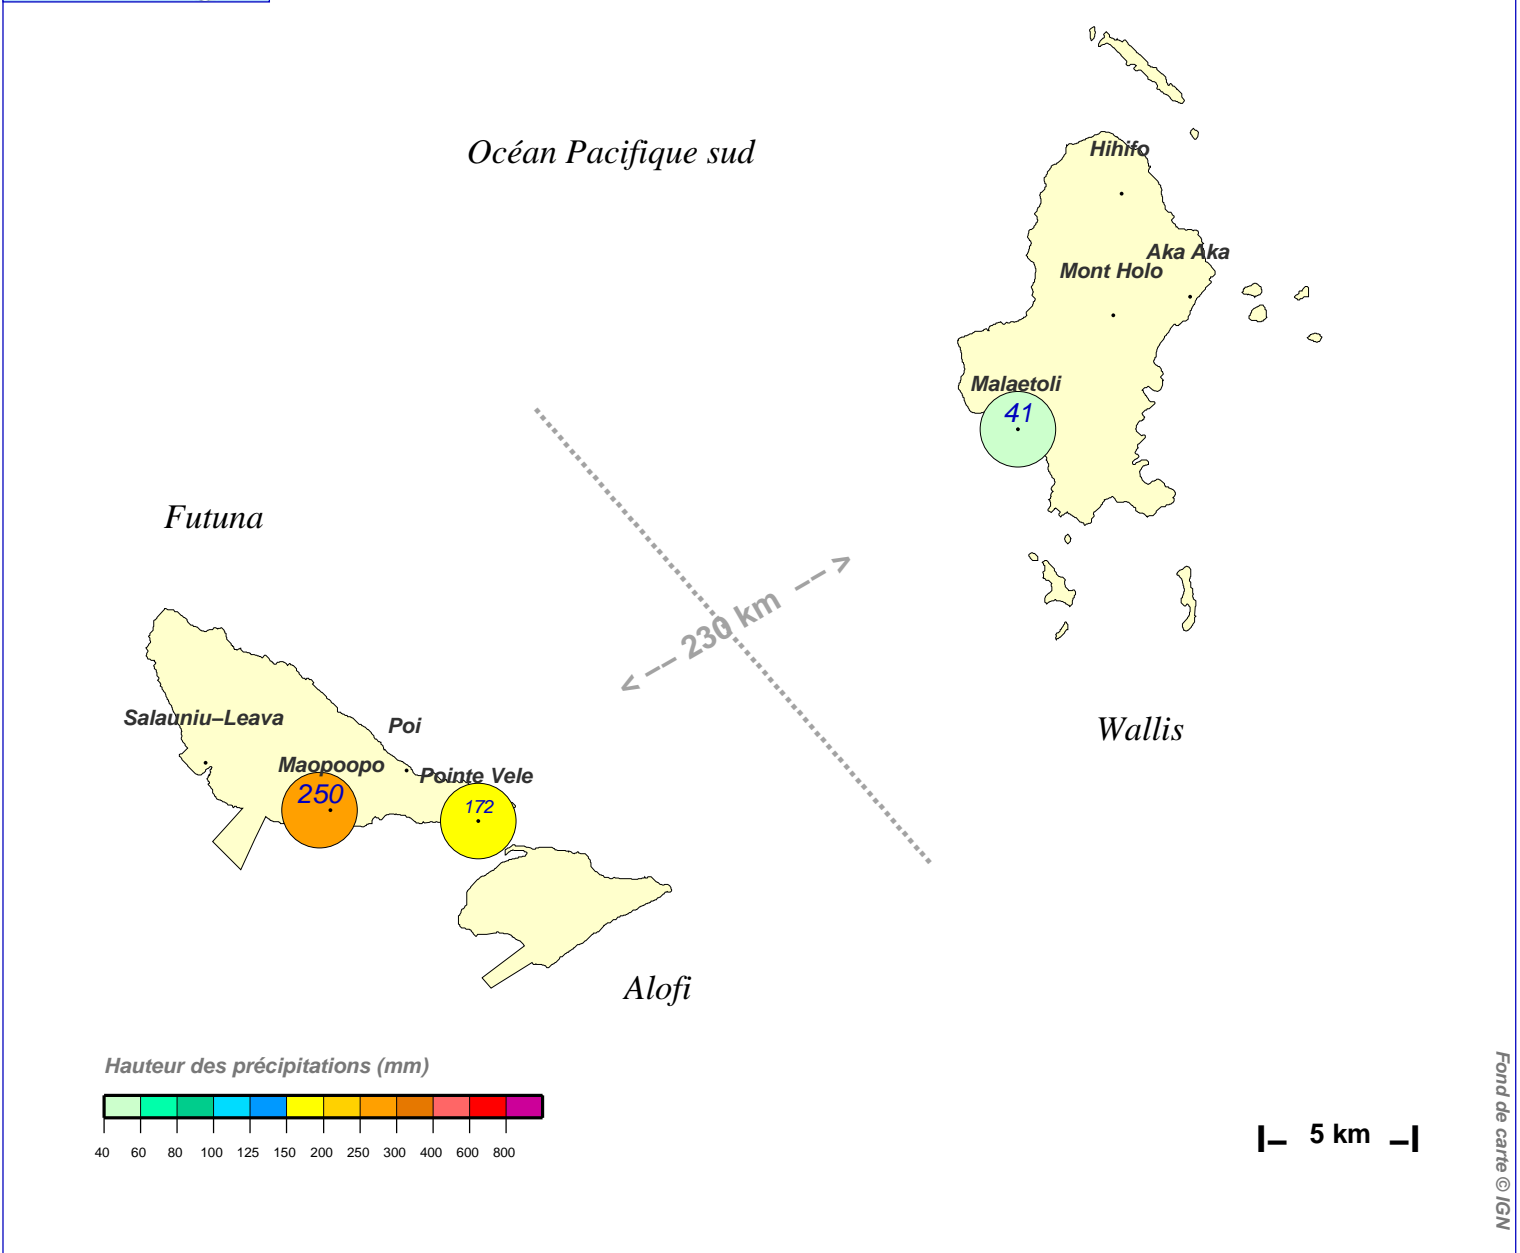

# Cumul pluviométrique (mm) – Episode de 2 jours

du 23 OCTOBRE 2020 à 5 h au 25 OCTOBRE 2020 à 5 h

N.B.: La réutilisation non commerciale de ce produit est autorisée, à condition qu'il ne soit pas altéré, et que sa source: METEO-FRANCE ainsi que sa date d'édition soient mentionnées.