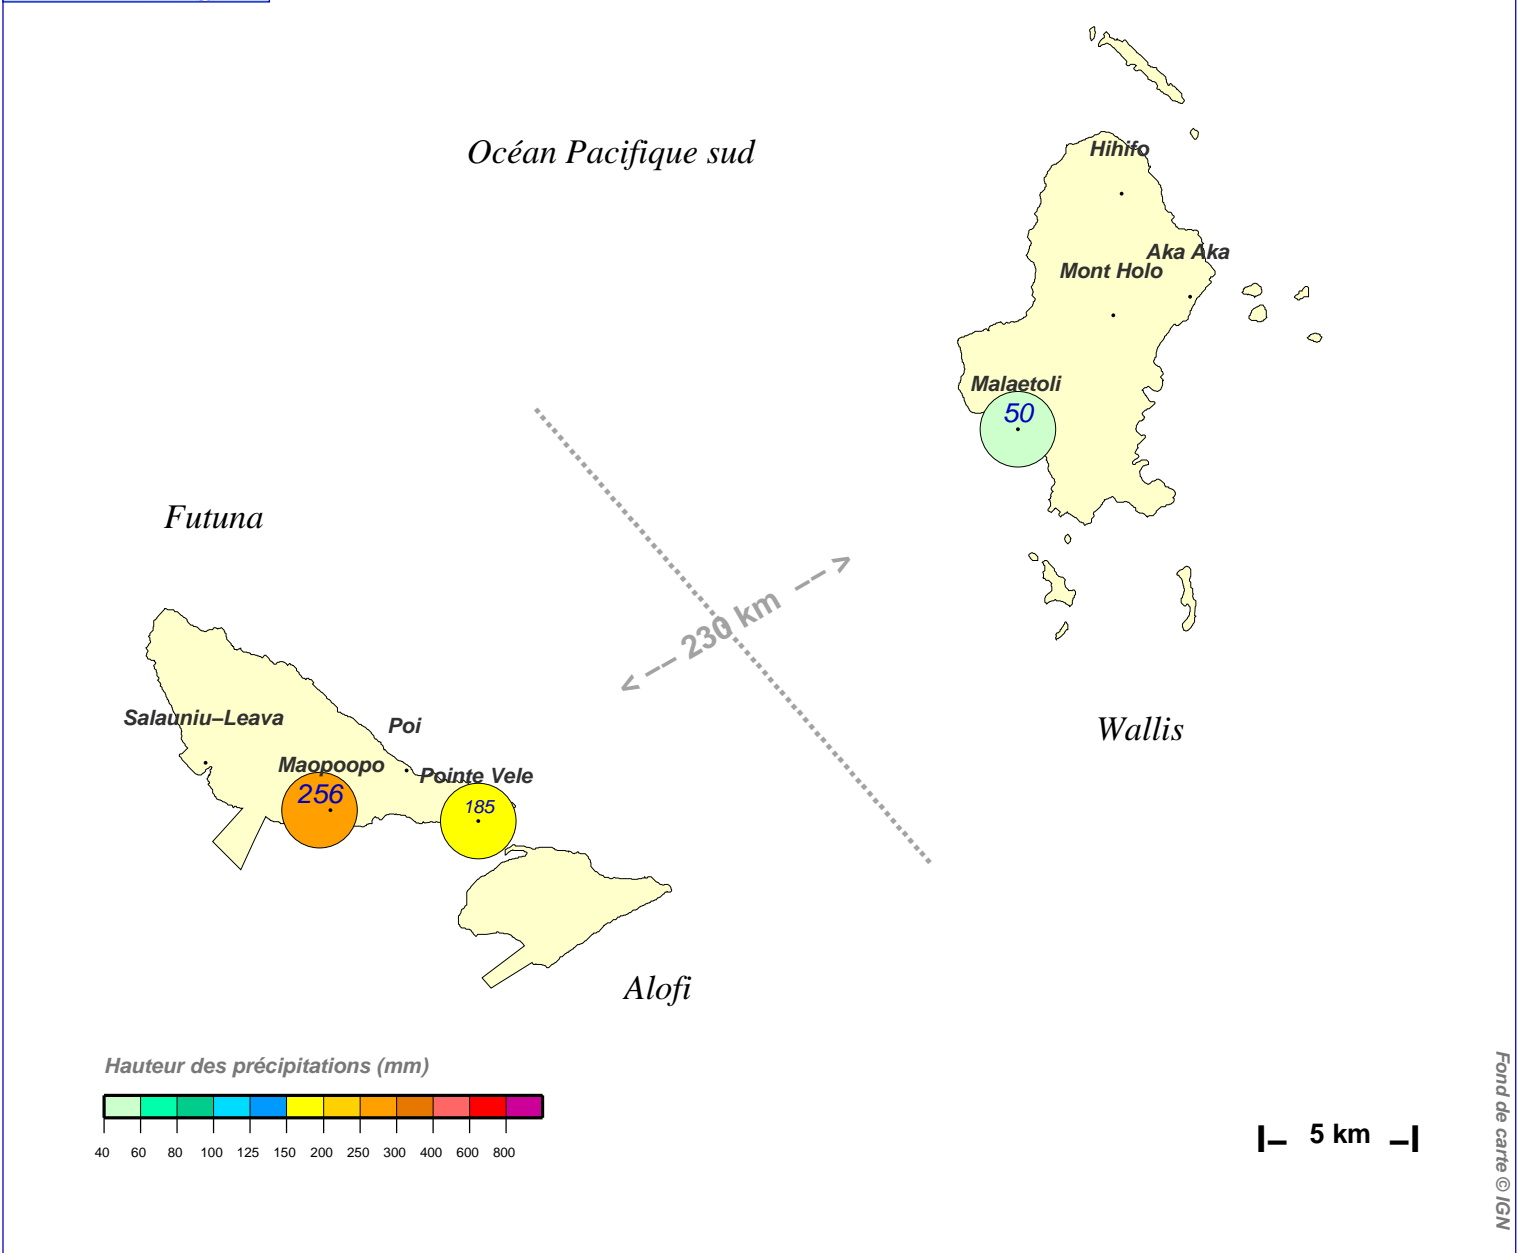

Cumul pluviométrique (mm) – Episode de 3 jours

du 23 OCTOBRE 2020 à 5 h au 26 OCTOBRE 2020 à 5 h

N.B.: La réutilisation non commerciale de ce produit est autorisée, à condition qu'il ne soit pas altéré, et que sa source: METEO-FRANCE ainsi que sa date d'édition soient mentionnées.