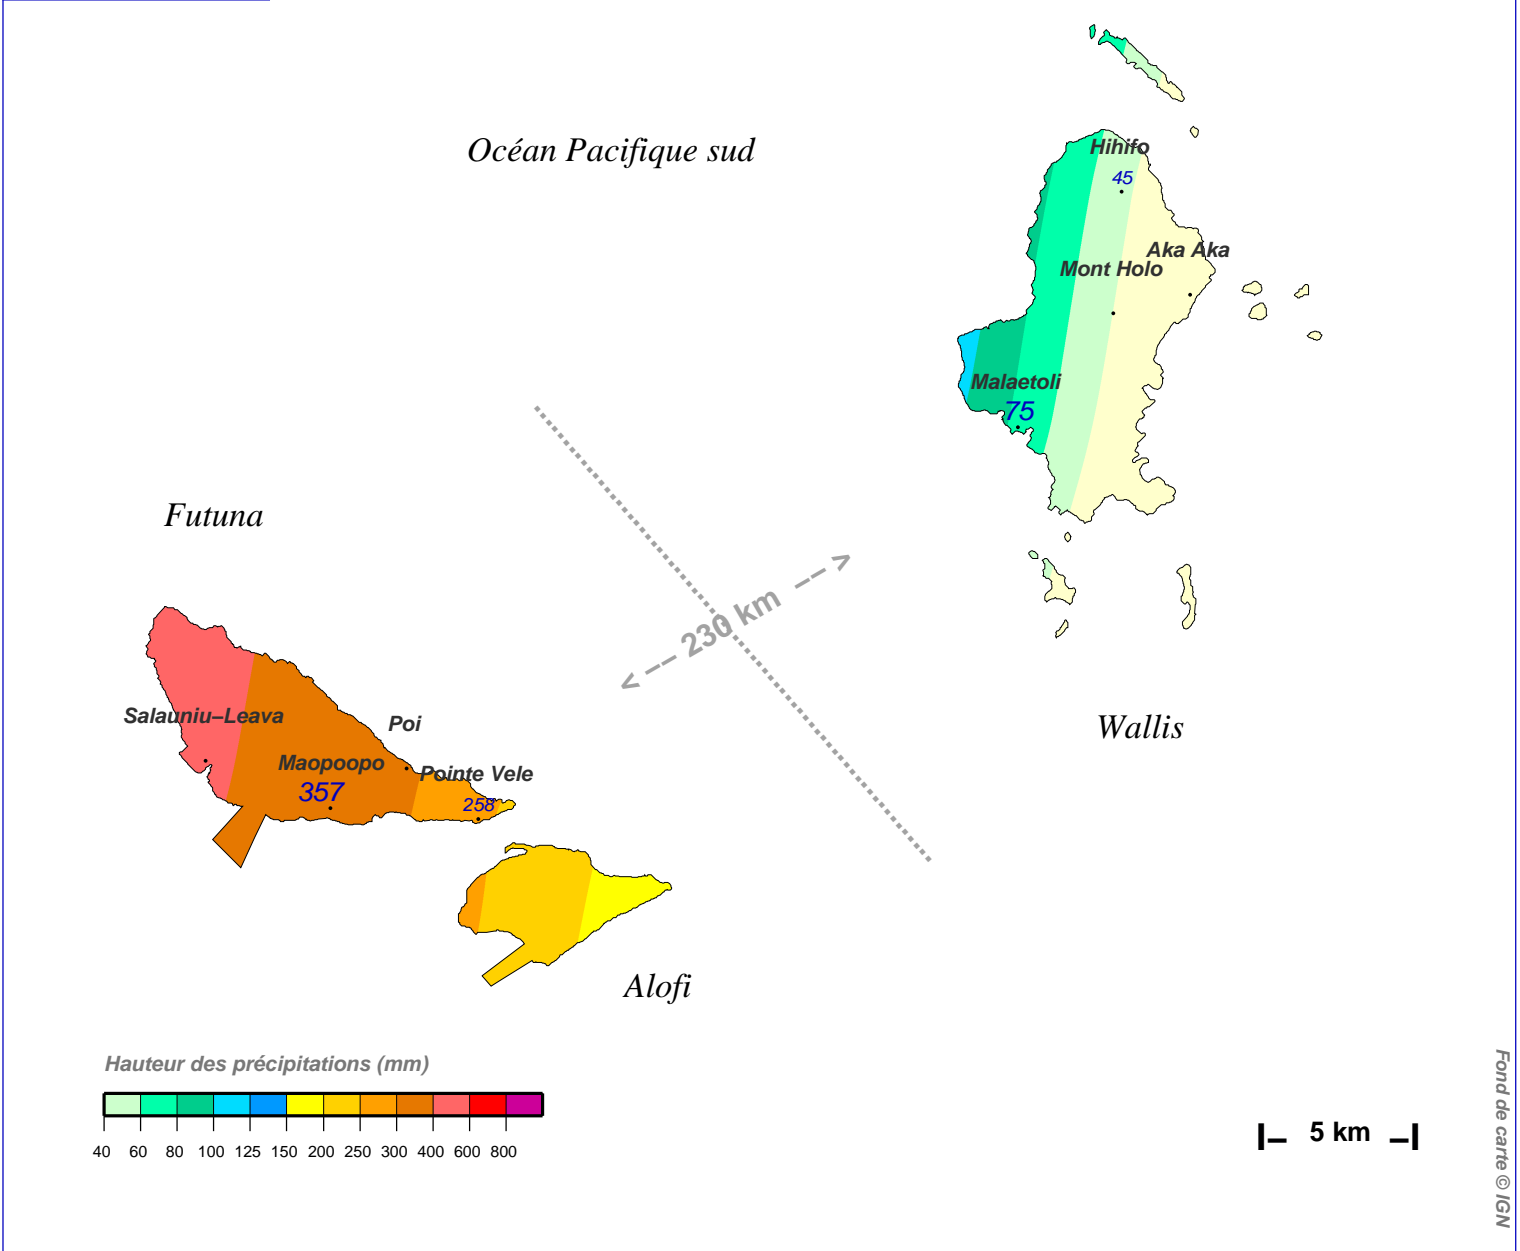

Cumul pluviométrique (mm) – Episode de 2 jours

du 8 FEVRIER 2021 à 5 h au 10 FEVRIER 2021 à 5 h

N.B.: La réutilisation non commerciale de ce produit est autorisée, à condition qu'il ne soit pas altéré, et que sa source: METEO-FRANCE ainsi que sa date d'édition soient mentionnées.