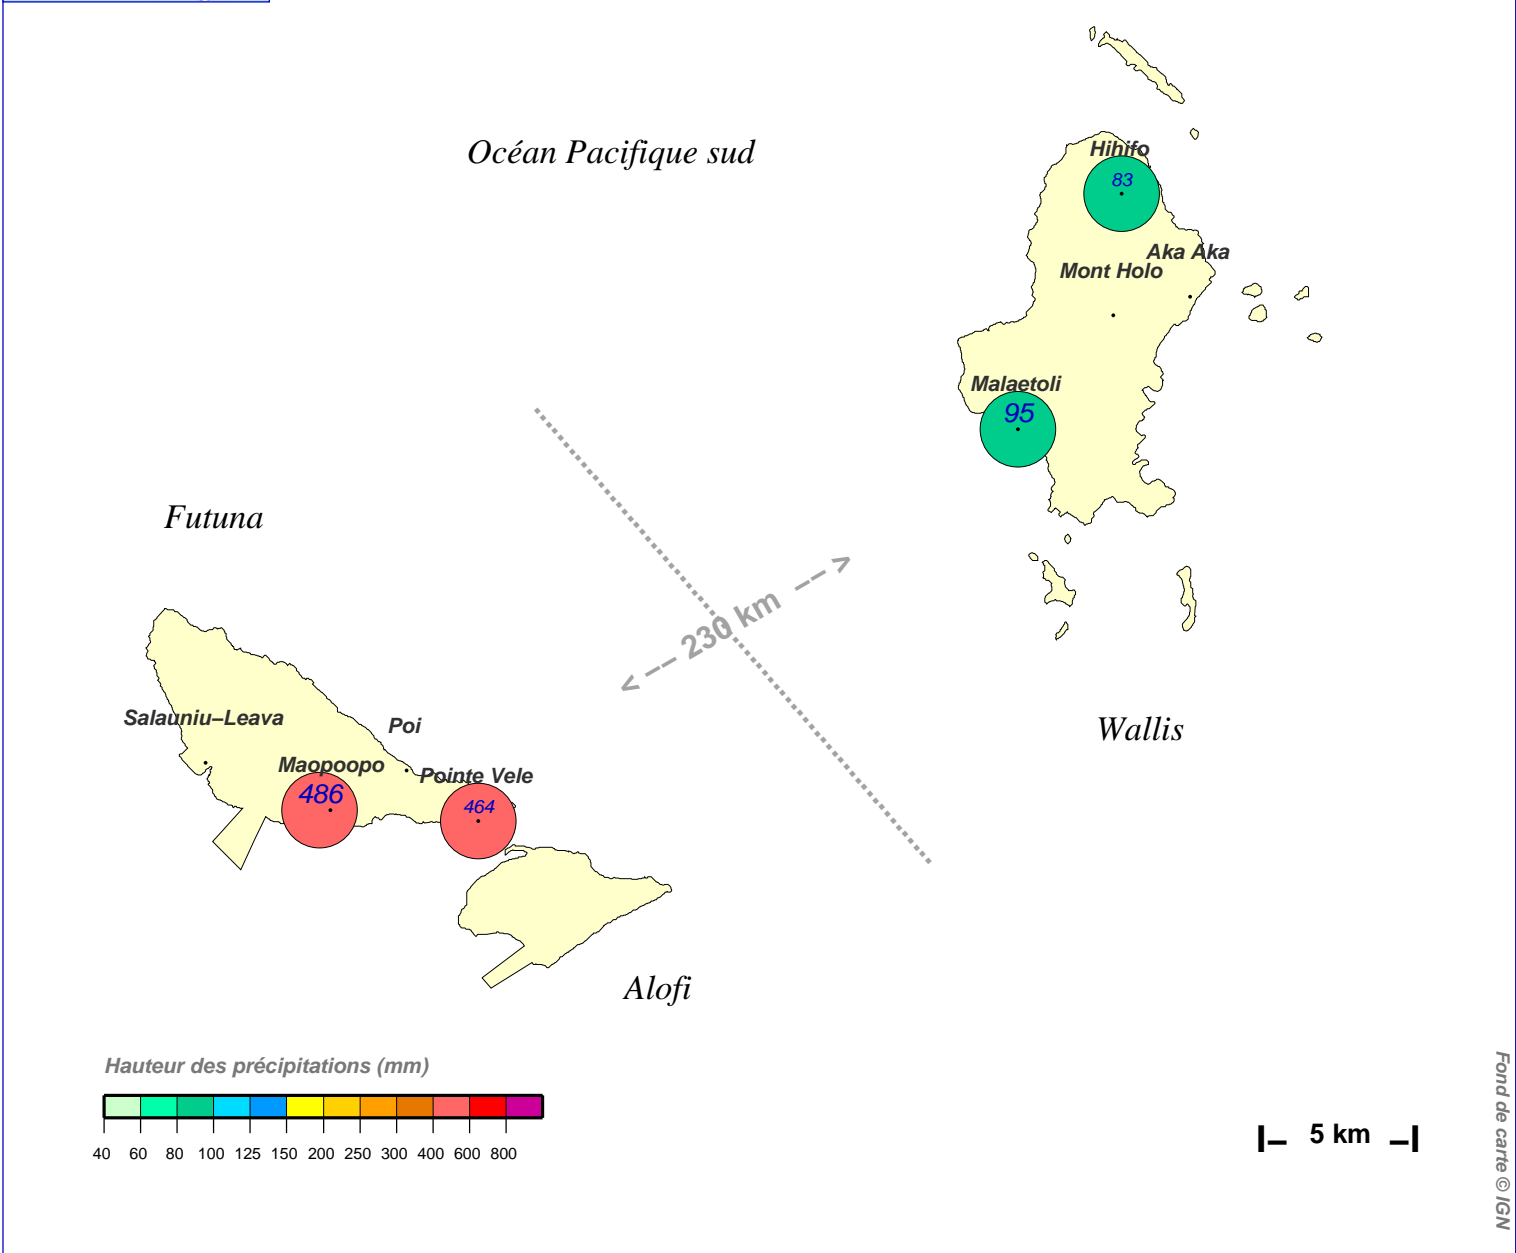

# Cumul pluviométrique (mm) – Episode de 3 jours

du 8 FEVRIER 2021 à 5 h au 11 FEVRIER 2021 à 5 h

N.B.: La réutilisation non commerciale de ce produit est autorisée, à condition qu'il ne soit pas altéré, et que sa source: METEO-FRANCE ainsi que sa date d'édition soient mentionnées.