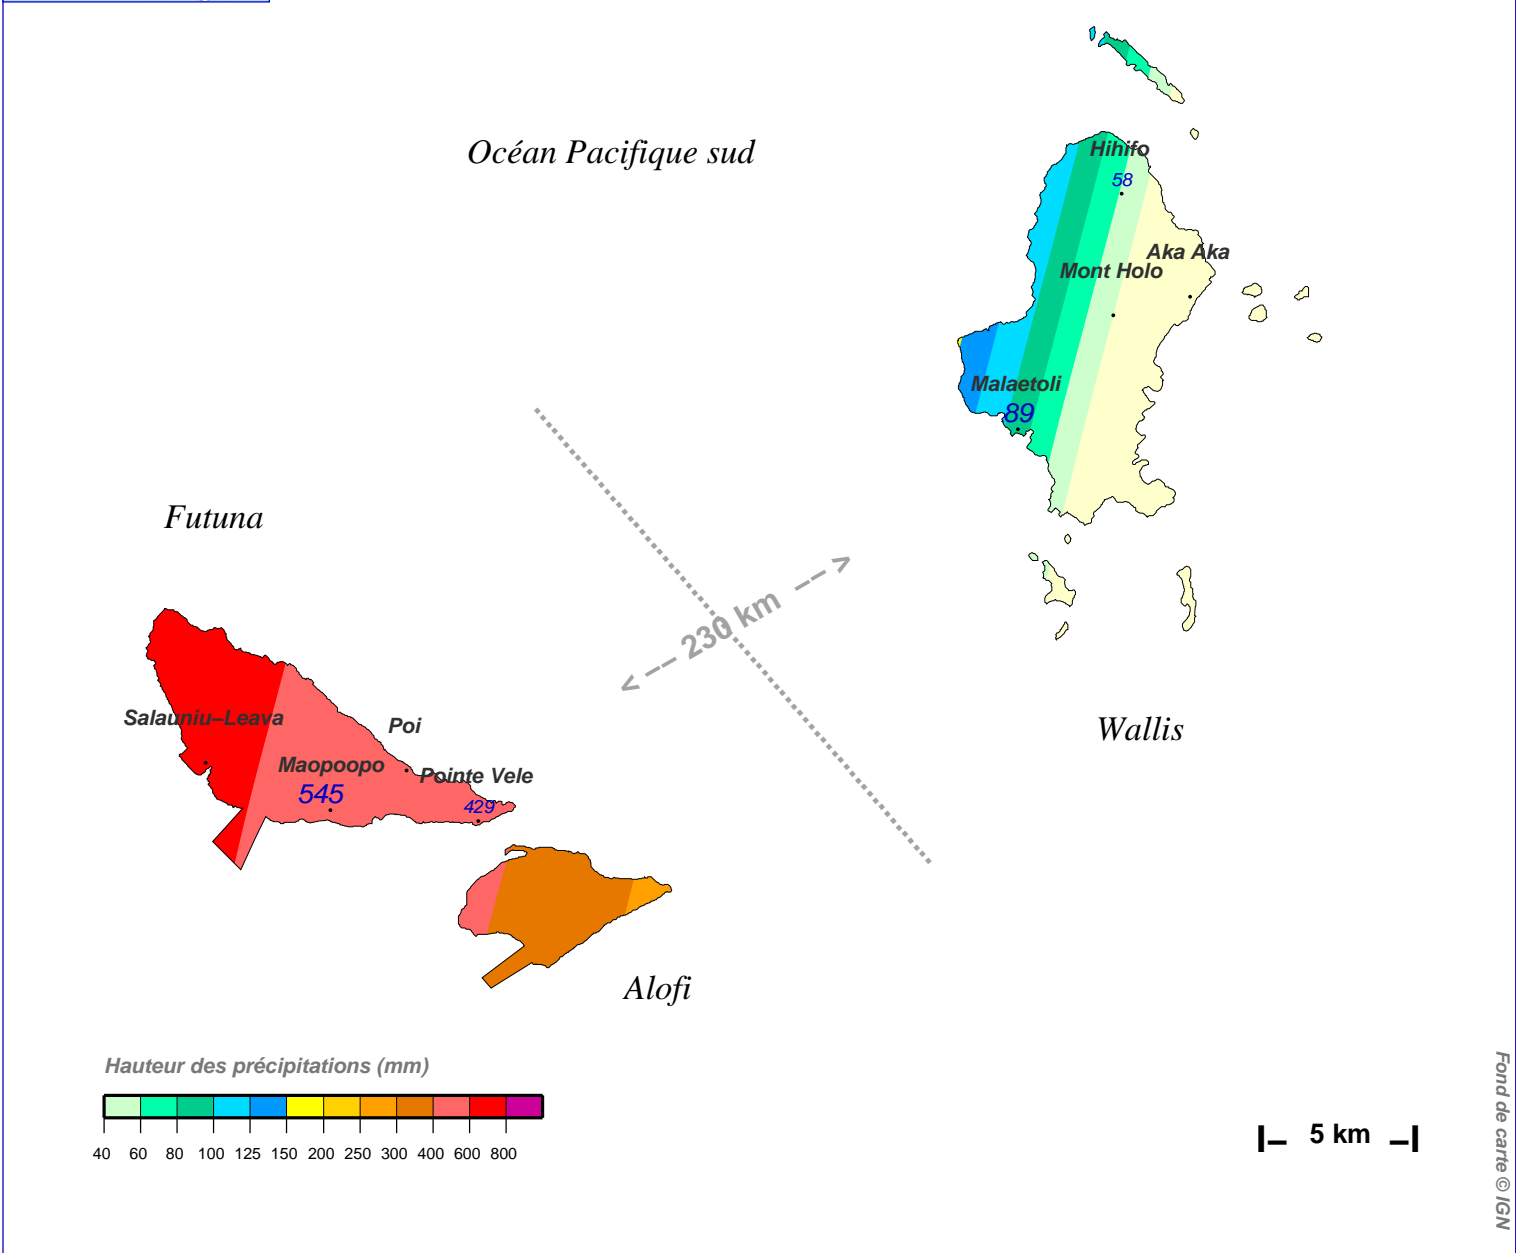

Cumul pluviométrique (mm) – Episode de 3 jours

du 2 JANVIER 2022 à 5 h au 5 JANVIER 2022 à 5 h

N.B.: La réutilisation non commerciale de ce produit est autorisée, à condition qu'il ne soit pas altéré, et que sa source: METEO-FRANCE ainsi que sa date d'édition soient mentionnées.