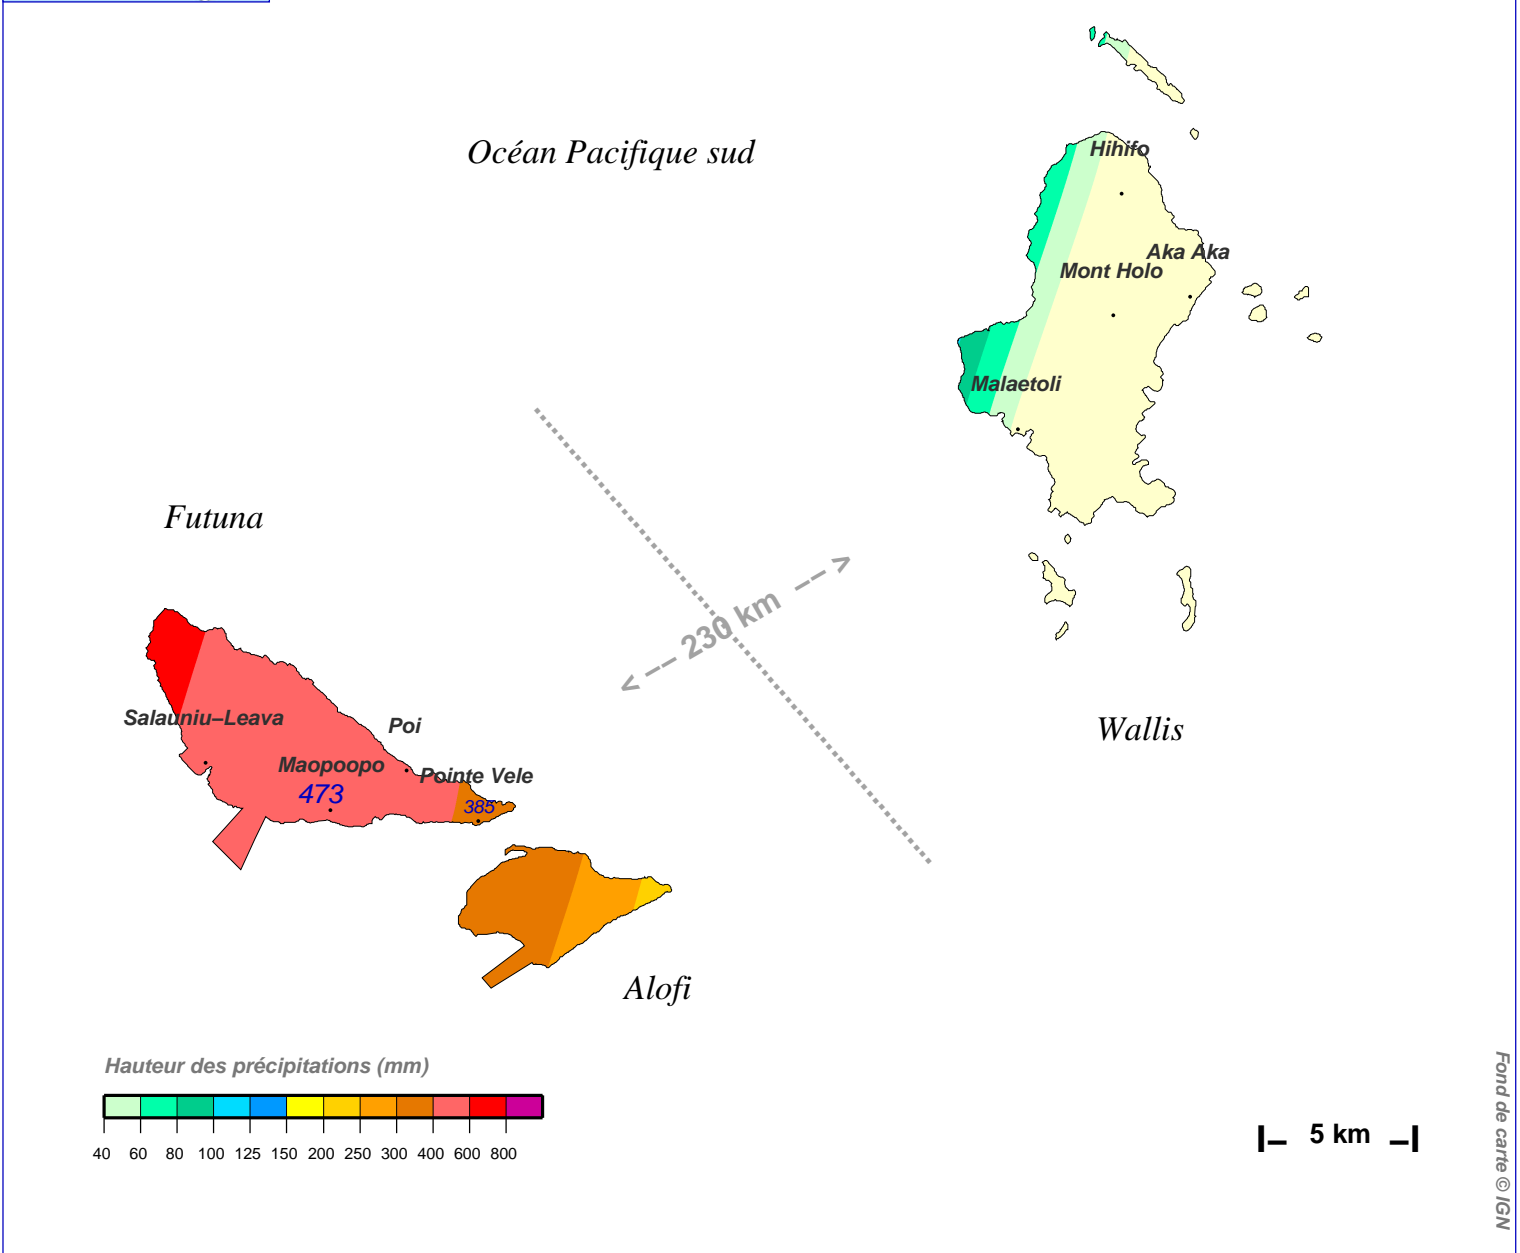

# Cumul pluviométrique (mm) – Episode de 2 jours

du 3 JANVIER 2022 à 5 h au 5 JANVIER 2022 à 5 h

N.B.: La réutilisation non commerciale de ce produit est autorisée, à condition qu'il ne soit pas altéré, et que sa source: METEO-FRANCE ainsi que sa date d'édition soient mentionnées.