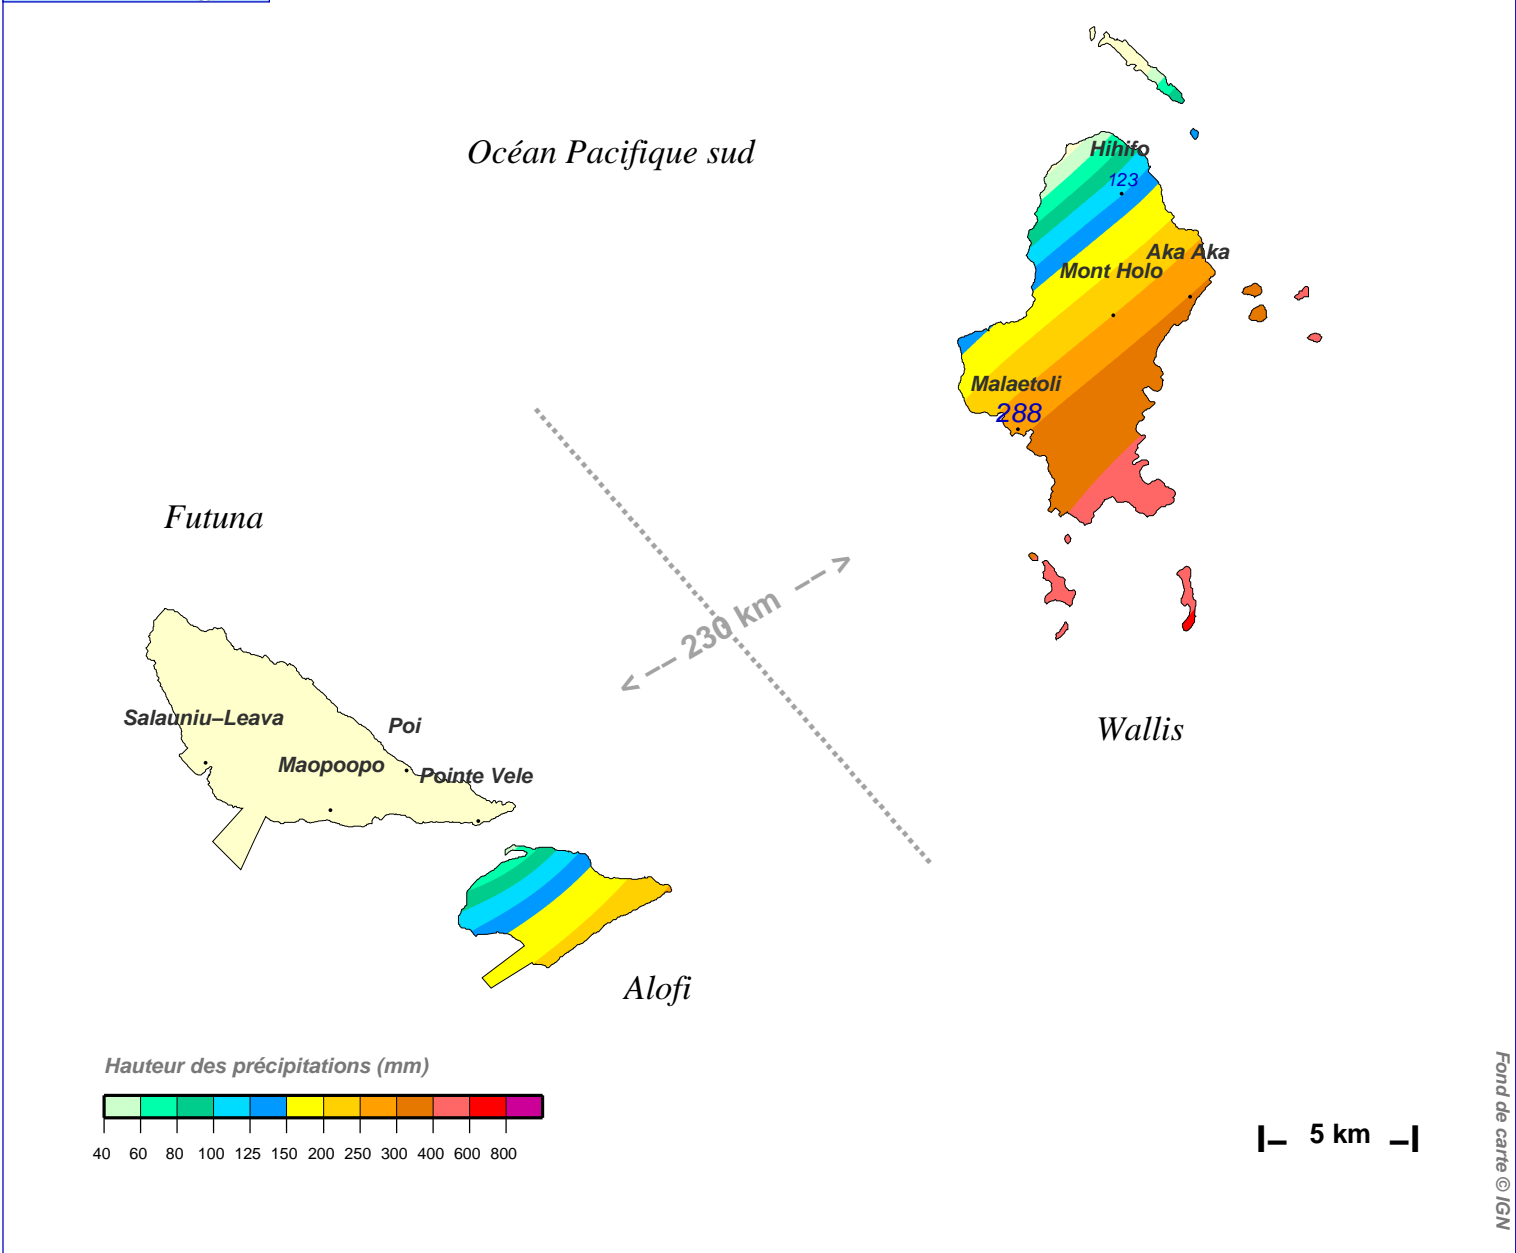

# Cumul pluviométrique (mm) – Episode de 2 jours

du 13 AOUT 2022 à 5 h au 15 AOUT 2022 à 5 h

N.B.: La réutilisation non commerciale de ce produit est autorisée, à condition qu'il ne soit pas altéré, et que sa source: METEO-FRANCE ainsi que sa date d'édition soient mentionnées.